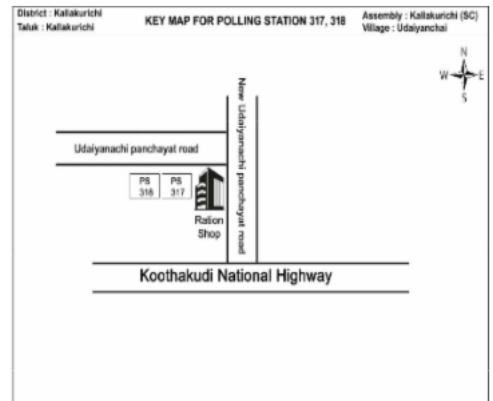

Polling Station Building Front View

Polling Station Front View

Cad View

Key MAP View

1 பெயர் : விமலா - கணவர் பெயர்: லிங்கராஜ் - வீட்டு எண் : 1 வயது : 71 பாலினம் : பெண் Photo is available	NSY0588467	2 பெயர் : சினன்பிள்ளை - கணவர் பெயர்: ஆணை - வீட்டு எண் : 1 வயது : 62 பாலினம் : பெண் Photo is available	NSY0745570	3 பெயர் : பிரியா - கணவர் பெயர்: தாமோதரன் - வீட்டு எண் : 1 வயது : 42 பாலினம் : பெண் Photo is available	JSQ6693147
4 பெயர் : வெண்ணிலா - கணவர் பெயர்: குமரன் - வீட்டு எண் : 1 வயது : 42 பாலினம் : பெண் Photo is available	NSY1009331	5 பெயர் : பாலசுப்பிரமணி - தந்தையின் பெயர்: சின்னையராஜா - வீட்டு எண் : 1-1 வயது : 75 பாலினம் : ஆண் Photo is available	JSQ3215357	6 பெயர் : தேவகி - கணவர் பெயர்: பாலசுப்பிரமணி - வீட்டு எண் : 1-1 வயது : 70 பாலினம் : பெண் Photo is available	JSQ3215365
7 பெயர் : செல்வராசு - தந்தையின் பெயர்: சின்னப்பராஜா - வீட்டு எண் : 1-1 வயது : 57 பாலினம் : ஆண் Photo is available	JSQ1502681	8 பெயர் : கவிதா - கணவர் பெயர்: அரவிந்தராஜ் வீட்டு எண் : 1-1 வயது : 44 பாலினம் : பெண் Photo is available	JSQ6686893	9 பெயர் : சபிதா - கணவர் பெயர்: செல்வராசு - வீட்டு எண் : 1-2 வயது : 54 பாலினம் : பெண் Photo is available	JSQ1502673
10 பெயர் : பாலமுரளி - தந்தையின் பெயர்: பாலசுப்பிரமணி - வீட்டு எண் : 1-2 வயது : 51 பாலினம் : ஆண் Photo is available	JSQ6687255	11 பெயர் : சாமுண்டிஸ்வரி - கணவர் பெயர்: சுப்பரமணி - வீட்டு எண் : 1-2 வயது : 37 பாலினம் : பெண் Photo is available	NSY0588368	12 பெயர் : கோவிந்தராஜ் - தந்தையின் பெயர்: சின்னராஜ் - வீட்டு எண் : 1-3 வயது : 72 பாலினம் : ஆண் Photo is available	NSY2072411
13 பெயர் : ராணி - கணவர் பெயர்: கோவிந்தராஜ் - வீட்டு எண் : 1-3 வயது : 65 பாலினம் : பெண் Photo is available	NSY2072429	14 பெயர் : ரமேஷ் - தந்தையின் பெயர்: லிங்கராஜா - வீட்டு எண் : 1-4 வயது : 53 பாலினம் : ஆண் Photo is available	NSY2072437	15 பெயர் : ஹேமாவதி - கணவர் பெயர்: கண்ணன் ராஜா - வீட்டு எண் : 1-4 வயது : 39 பாலினம் : பெண் Photo is available	NSY0588459
16 பெயர் : அஜித் - தந்தையின் பெயர்: ரங்கராஜ் - வீட்டு எண் : 1-4 வயது : 28 பாலினம் : ஆண் Photo is available	NSY1148824	17 பெயர் : ரமயபிரியா தந்தையின் பெயர்: சேகர் வீட்டு எண் : 1/4 வயது : 26 பாலினம் : பெண் Photo is available	NSY1306679	18 பெயர் : விஜய் தந்தையின் பெயர்: சேகர் வீட்டு எண் : 1/4 வயது : 24 பாலினம் : ஆண் Photo is available	NSY2375293
19 பெயர் : அரவிந்தராஜ் - தந்தையின் பெயர்: வெங்கடாசலாபதி - வீட்டு எண் : 1-4B வயது : 28 பாலினம் : ஆண் Photo is available	NSY1245323	20 பெயர் : பிரேம்குமார் தந்தையின் பெயர்: வெங்கடாஜலாபதி வீட்டு எண் : 1/4B வயது : 26 பாலினம் : ஆண் Photo is available	NSY1383199	21 பெயர் : சந்தானம் - தந்தையின் பெயர்: சின்னப்பராஜா - வீட்டு எண் : 1-5 வயது : 57 பாலினம் : ஆண் Photo is available	JSQ6687248
22 பெயர் : பாலமுருகன் - தந்தையின் பெயர்: வெங்கடசாமிராஜா - வீட்டு எண் : 1-5 வயது : 44 பாலினம் : ஆண் Photo is available	NSY0170142	23 பெயர் : வெங்கடேசன் - தந்தையின் பெயர்: குணசேகரன் - வீட்டு எண் : 1-5 வயது : 42 பாலினம் : ஆண் Photo is available	NSY0117689	24 பெயர் : ராஜலக்ஷ்மி கணவர் பெயர்: ரமேஷ் வீட்டு எண் : 1/6 வயது : 31 பாலினம் : பெண் Photo is available	NSY2375046
25 பெயர் : கமலேஷ் தந்தையின் பெயர்: ராமு வீட்டு எண் : 1/7 வயது : 23 பாலினம் : ஆண் Photo is available	NSY2375251	26 பெயர் : பாலாஜி - தந்தையின் பெயர்: கோவிந்தராஜ் - வீட்டு எண் : 1-9 வயது : 32 பாலினம் : ஆண் Photo is available	NSY0588574	27 பெயர் : ஜனனி கணவர் பெயர்: திவாஹர் வீட்டு எண் : 1/9 வயது : 24 பாலினம் : பெண் Photo is available	NSY2444875
28 பெயர் : திவ்யாபாரதி - தந்தையின் பெயர்: சுப்பராஜ் - வீட்டு எண் : 1/15 வயது : 34 பாலினம் : பெண் Photo is available	NSY0485086	29 பெயர் : அபிராமி - கணவர் பெயர்: ராஜேஷ் - வீட்டு எண் : 1-15 வயது : 27 பாலினம் : பெண் Photo is available	NSY1275080	30 பெயர் : அன்பரசன் தந்தையின் பெயர்: அய்யம்பெருமாள் வீட்டு எண் : 1/15 வயது : 21 பாலினம் : ஆண் Photo is available	NSY2573640