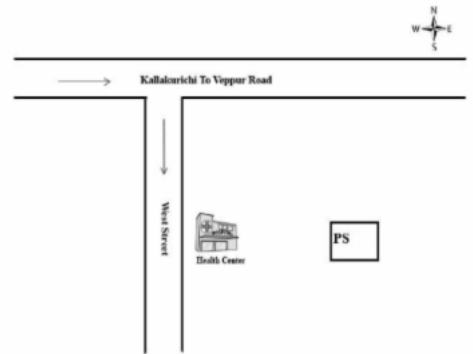

Key MAP View