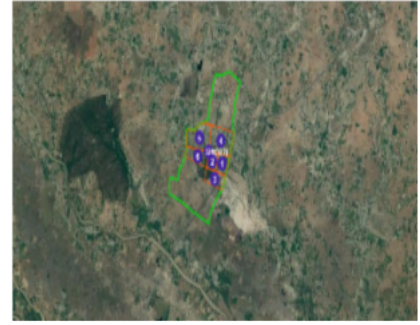

3. வாக்குச் சாவடியின் விவரங்கள்

வாக்குச் சாவடியின் எண் மற்றும் பெயர் : 367 - ஊராட்சி ஒன்றிய துவக்கப்பள்ளி, வடக்கு பகுதி, கூந்தலூர்-606305 வாக்குச் சாவடியின் முகவரி : ஊராட்சி ஒன்றிய துவக்கப்பள்ளி, வடக்கு பகுதி, கூந்தலூர்-606305	வாக்குச் சாவடியின் வகைப்பாடு (ஆண்/பெண்/பொது)	பொது
	துணை வாக்குச் சாவடிகளின் எண்ணிக்கை :	0

4. வாக்காளர்களின் எண்ணிக்கை

தொடங்கும் வரிசை எண்	முடியும் வரிசை எண்.	நிகர வாக்காளர்களின் எண்ணிக்கை			
		ஆண்	பெண்	மூன்றாம் பாலினம்	மொத்தம்
1	687	358	329	0	687

கையொப்பம்

Nazri Naksha

Google Map View

Polling Station Building Front View