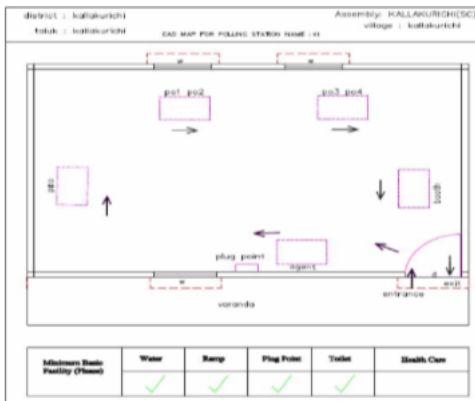

Cad View

Key MAP View