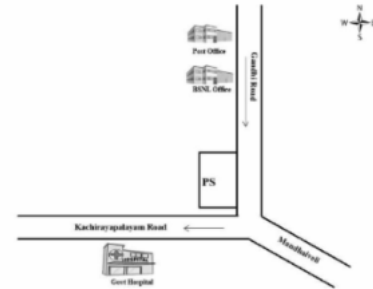

Polling Station Front View

Cad View

Minimum Basic facility (please)	water	ramp	plug points	toilet	health care
✓	✓	✓	✓	✓	

Key MAP View

சட்டமன்றத் தொகுதியின் எண் மற்றும் பெயர் : 80-கள்ளக்குறிச்சி பாகம் எண் : 61
பிரிவு எண் மற்றும் பெயர் 1-ஏம்பேர் (வ.கி) & கள்ளக்குறிச்சி முதல் நிலை நகராட்சி, வார்டு 14 ஏம்பேர் சேலம் மெயின் ரோடு