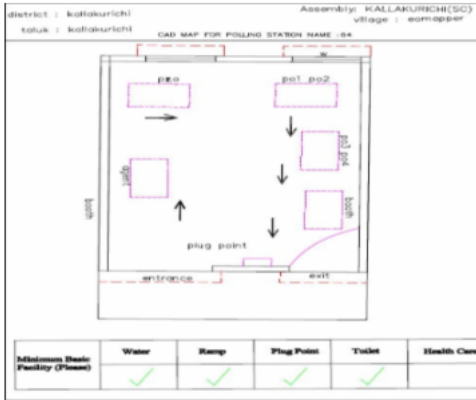

Polling Station Front View

Cad View

Key MAP View

சட்டமன்றத் தொகுதியின் எண் மற்றும் பெயர் : 80-கள்ளக்குறிச்சி பாகம் எண் : 64  
பிரிவு எண் மற்றும் பெயர் 1-ஏம்பேர் (வ.கி) & கள்ளக்குறிச்சி முதல் நிலை நகராட்சி, வார்டு 14 ஏம்பேர் அண்ணாமலை நகர்