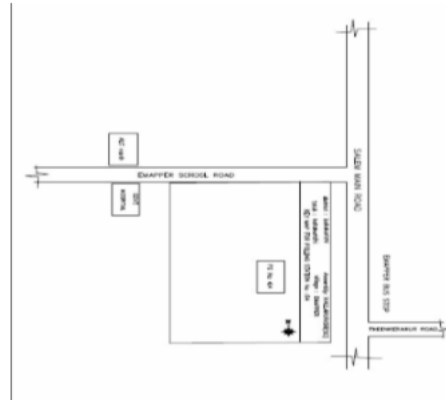

**3. வாக்குச் சாவடியின் விவரங்கள்**

வாக்குச் சாவடியின் எண் மற்றும் பெயர் : 64 - அரசு உயர்நிலைப்பள்ளி, (வடக்கு கட்டிடம் தெற்கு முகம்), அறை எண்.1, ஏமப்பேர்-606202	<b>வாக்குச் சாவடியின் வகைப்பாடு (ஆண்/பெண்/பொது)</b>	
வாக்குச் சாவடியின் முகவரி : அரசு உயர்நிலைப்பள்ளி, (வடக்கு கட்டிடம் தெற்கு முகம்), அறை எண்.1, ஏமப்பேர்-606202	<b>துணை வாக்குச் சாவடிகளின் எண்ணிக்கை :</b>	0

Polling Station Front View

Cad View

Key MAP View

சட்டமன்றத் தொகுதியின் எண் மற்றும் பெயர் : 80-கள்ளக்குறிச்சி பாகம் எண் : 64  
பிரிவு எண் மற்றும் பெயர் 1-ஏம்பேர் (வ.கி) & கள்ளக்குறிச்சி முதல் நிலை நகராட்சி, வார்டு 14 ஏம்பேர் அண்ணாமலை நகர்