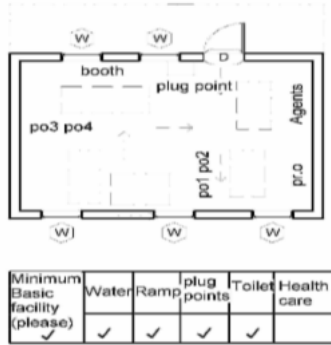

கையொப்பம்

Nazri Naksha

Google Map View

Polling Station Building Front View

Polling Station Front View

Cad View

Key MAP View

சட்டமன்றத் தொகுதியின் எண் மற்றும் பெயர் : 80-கள்ளக்குறிச்சி பிரிவு எண் மற்றும் பெயர் 1-சிறுவங்கூர் (வ.கி) & (ஊ), மேட்டுத் தெரு