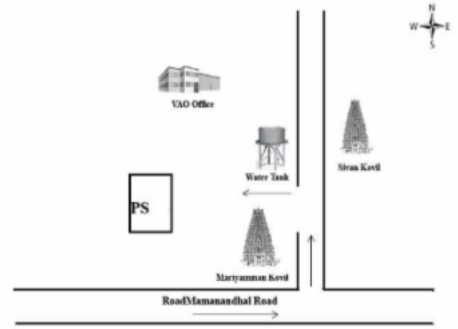

கையொப்பம்

Nazri Naksha

Google Map View

Polling Station Building Front View

Polling Station Front View

Cad View

Key MAP View

சட்டமன்றத் தொகுதியின் எண் மற்றும் பெயர் : 80-கள்ளக்குறிச்சி பிரிவு எண் மற்றும் பெயர் 1-சிறுவங்கூர் (வ.கி) & (ஊ), மேட்டுத் தெரு