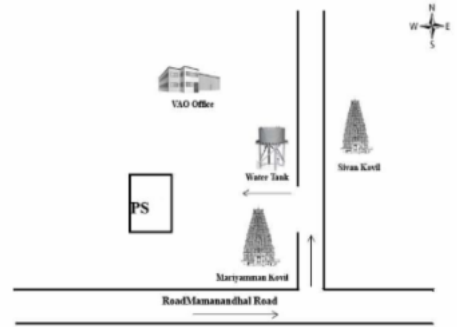

Cad View

Key MAP View