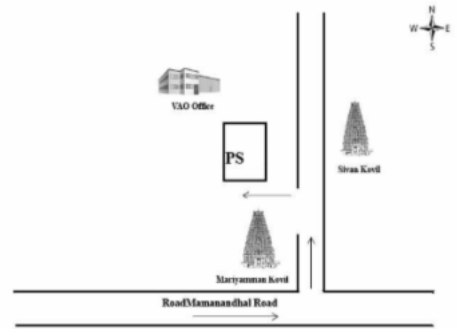

Polling Station Front View

Cad View

Key MAP View

Minimum Basic facility (please)	Water	Ramp	plug points	Toilet	Health care
✓	✓	✓	✓	✓	

சட்டமன்றத் தொகுதியின் எண் மற்றும் பெயர் : 80-கள்ளக்குறிச்சி பிரிவு எண் மற்றும் பெயர் 1-சிறுவங்கூர் (வ.கி) & (ஊ), புது காலனி தெரு