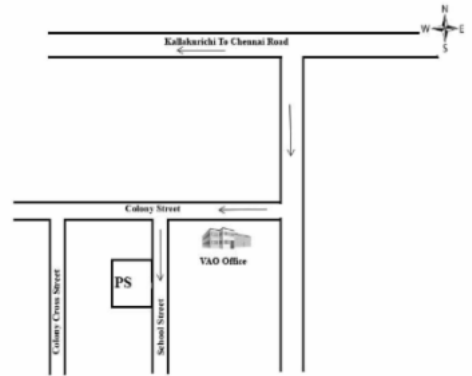

Polling Station Front View

Cad View

Minimum Basic facility (please)	Water	Ramp	plug points	Toilet	Health care
	✓	✓	✓	✓	

Key MAP View

சட்டமன்றத் தொகுதியின் எண் மற்றும் பெயர் : 80-கள்ளக்குறிச்சி பிரிவு எண் மற்றும் பெயர் 1-பெருவங்கூர் (வ.கி) & (ஊ), மாரியம்மன் கோயில் தெரு