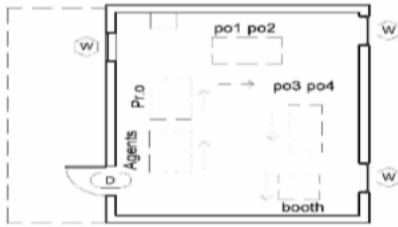

Polling Station Front View

Cad View

Minimum Basic facility (please)	Water	Ramp	plug points	Toilet	Health care
	✓	✓	✓	✓	

Key MAP View

சட்டமன்றத் தொகுதியின் எண் மற்றும் பெயர் : 80-கள்ளக்குறிச்சி பிரிவு எண் மற்றும் பெயர் 1-பெருவங்கூர் (வ.கி) & (ஊ), மாரியம்மன் கோயில் தெரு