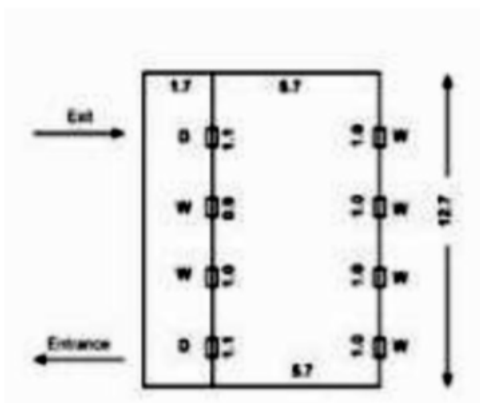

கையொப்பம்

Nazri Naksha

Google Map View

Polling Station Building Front View

Polling Station Front View

Cad View

Key MAP View

| | | | | | |
|---|------------|--|------------|--|------------|
| 1 பெயர் : நிர்மலா - கணவர் பெயர்: மகிழநாதன் - வீட்டு எண் : 1 வயது : 39 பாலினம் : பெண் Photo is available | AZY0129692 | 2 பெயர் : சரவணன் - தந்தையின் பெயர்: குட்டியண்ணன் - வீட்டு எண் : 1-2-1 வயது : 36 பாலினம் : ஆண் Photo is available | AZY0684597 | 3 பெயர் : பொன்னுசாமி - தந்தையின் பெயர்: ராமு - வீட்டு எண் : 1-47 வயது : 44 பாலினம் : ஆண் Photo is available | DVR1389352 |
| 4 பெயர் : செல்வி - கணவர் பெயர்: பொன்னுசாமி - வீட்டு எண் : 1-47 வயது : 40 பாலினம் : பெண் Photo is available | DVR1389345 | 5 பெயர் : கண்ணன் - தந்தையின் பெயர்: தங்கராஜ் - வீட்டு எண் : 1-73 வயது : 39 பாலினம் : ஆண் Photo is available | DVR2624849 | 6 பெயர் : பாலகிருஷ்ணன் தந்தையின் பெயர்: வேலு வீட்டு எண் : 1/76 வயது : 20 பாலினம் : ஆண் Photo is available | AZY2011088 |
| E 7 பெயர் : பெரியசாமி - தந்தையின் பெயர்: கருப்பண்ணன் - வீட்டு எண் : 1-108 வயது : 71 பாலினம் : ஆண் Photo is available | AZY1204700 | 8 பெயர் : ஸ்நேகா தந்தையின் பெயர்: சின்னதுரை வீட்டு எண் : 1/110இ வயது : 23 பாலினம் : பெண் Photo is available | AZY1859081 | 9 பெயர் : ஈஸ்வரமூர்த்தி - தந்தையின் பெயர்: சுப்பராயன் - வீட்டு எண் : 1-138 வயது : 52 பாலினம் : ஆண் Photo is available | AZY1204718 |
| 10 பெயர் : ரம்யா - கணவர் பெயர்: ஈஸ்வரமூர்த்தி - வீட்டு எண் : 1-138 வயது : 46 பாலினம் : பெண் Photo is available | DVR1390012 | 11 பெயர் : கோகுல்ராஜ் தந்தையின் பெயர்: ஈஸ்வரமூர்த்தி வீட்டு எண் : 1/138ஏ வயது : 25 பாலினம் : ஆண் Photo is available | AZY1794627 | 12 பெயர் : ராகுல் ஈ தந்தையின் பெயர்: ஈஸ்வரமூர்த்தி ஈஸ்வரமூர்த்தி வீட்டு எண் : 1/138- A வண்ணான் காடு காட்டுக்கொட்டாய் வயது : 21 பாலினம் : ஆண் Photo is available | AZY2095933 |
| 13 பெயர் : ராமமூர்த்தி - தந்தையின் பெயர்: அம்பாயிரம் - வீட்டு எண் : 1-139 வயது : 58 பாலினம் : ஆண் Photo is available | AZY1204726 | 14 பெயர் : பன்னீர்செல்வம் தந்தையின் பெயர்: ராமமூர்த்தி வீட்டு எண் : 1/139 வயது : 26 பாலினம் : ஆண் Photo is available | AZY0961094 | 15 பெயர் : நல்லதம்பி - தந்தையின் பெயர்: வீரபத்தரன் - வீட்டு எண் : 1-149 வயது : 68 பாலினம் : ஆண் Photo is available | AZY0045393 |
| 16 பெயர் : செல்வராஜ் - தந்தையின் பெயர்: நல்லதம்பி - வீட்டு எண் : 1-149 வயது : 44 பாலினம் : ஆண் Photo is available | AZY0045401 | 17 பெயர் : சத்யா - கணவர் பெயர்: செல்வராஜ் - வீட்டு எண் : 1-149 வயது : 37 பாலினம் : பெண் Photo is available | AZY0045419 | 18 பெயர் : ஹரிஷ்குமார் வெ தந்தையின் பெயர்: வெங்கடேசன் சி வீட்டு எண் : 1/155 வயது : 22 பாலினம் : ஆண் Photo is available | AZY2018737 |
| 19 பெயர் : ரங்கசாமி - தந்தையின் பெயர்: செங்கோடன் - வீட்டு எண் : 1-156 வயது : 81 பாலினம் : ஆண் Photo is available | AZY1204742 | 20 பெயர் : செந்தில்குமார் - தந்தையின் பெயர்: ரங்கசாமி - வீட்டு எண் : 1-156 வயது : 54 பாலினம் : ஆண் Photo is available | AZY1204759 | 21 பெயர் : பரிமளம் - கணவர் பெயர்: செந்தில்குமார் - வீட்டு எண் : 1-156 வயது : 51 பாலினம் : பெண் Photo is available | DVR1747773 |
| 22 பெயர் : தேவராஜன் - தந்தையின் பெயர்: சுப்பராயன் - வீட்டு எண் : 1-157 வயது : 65 பாலினம் : ஆண் Photo is available | AZY1204767 | 23 பெயர் : லட்சுமி - கணவர் பெயர்: தேவராசன் - வீட்டு எண் : 1-157 வயது : 58 பாலினம் : பெண் Photo is available | AZY1204775 | 24 பெயர் : சேகர் - தந்தையின் பெயர்: சுப்பராயன் - வீட்டு எண் : 1-158 வயது : 60 பாலினம் : ஆண் Photo is available | AZY1204783 |
| 25 பெயர் : தனலட்சுமி - கணவர் பெயர்: சேகர் - வீட்டு எண் : 1-158 வயது : 54 பாலினம் : பெண் Photo is available | AZY1204791 | 26 பெயர் : தேசம்மாள் - கணவர் பெயர்: சுப்பராயன் - வீட்டு எண் : 1-159 வயது : 80 பாலினம் : பெண் Photo is available | AZY1204809 | 27 பெயர் : சங்கர் - தந்தையின் பெயர்: சுப்பராயன் - வீட்டு எண் : 1-159 வயது : 53 பாலினம் : ஆண் Photo is available | AZY1204817 |
| 28 பெயர் : தமிழரசி - கணவர் பெயர்: சங்கர் - வீட்டு எண் : 1-159 வயது : 47 பாலினம் : பெண் Photo is available | DVR1749134 | 29 பெயர் : செந்தில்குமார் - தந்தையின் பெயர்: சங்கர் - வீட்டு எண் : 1-159 வயது : 29 பாலினம் : ஆண் Photo is available | AZY0684613 | 30 பெயர் : அய்யாவு - தந்தையின் பெயர்: வெள்ளைக்காரன் - வீட்டு எண் : 1-160 வயது : 78 பாலினம் : ஆண் Photo is available | AZY1204825 |