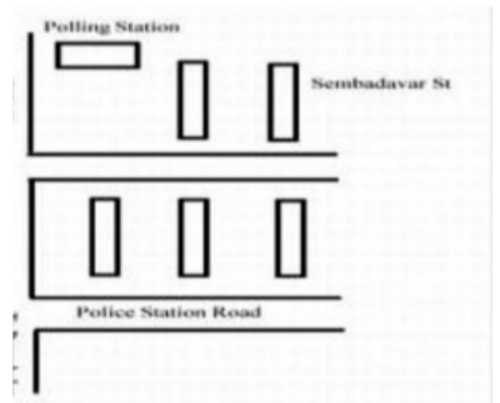

Google Map View

Polling Station Building Front View

Polling Station Front View

Cad View

Key MAP View

1 பெயர் : முத்துராஜா - தந்தையின் பெயர்: காசி - வீட்டு எண் : 1 வயது : 65 பாலினம் : ஆண் Photo is available	AZY0197434	2 பெயர் : மருதாம்பாள் - கணவர் பெயர்: முத்துராஜா - வீட்டு எண் : 1 வயது : 61 பாலினம் : பெண் Photo is available	AZY0197442	3 பெயர் : செல்வம் - தந்தையின் பெயர்: சடையன் - வீட்டு எண் : 1 வயது : 57 பாலினம் : ஆண் Photo is available	AZY0197533
4 பெயர் : அன்னக்கிளி - கணவர் பெயர்: செல்வம் - வீட்டு எண் : 1 வயது : 53 பாலினம் : பெண் Photo is available	AZY0197541	5 பெயர் : செந்தில்குமார் - தந்தையின் பெயர்: கதிர்வேல் - வீட்டு எண் : 1 வயது : 49 பாலினம் : ஆண் Photo is available	AZY0197467	6 பெயர் : சக்கரவர்த்தி - தந்தையின் பெயர்: முத்துசாமி - வீட்டு எண் : 1 வயது : 49 பாலினம் : ஆண் Photo is available	AZY1227081
7 பெயர் : ராமசந்திரன் - தந்தையின் பெயர்: நடேசன் - வீட்டு எண் : 1 வயது : 45 பாலினம் : ஆண் Photo is available	DVR1766864	8 பெயர் : நல்லம்மாள் - கணவர் பெயர்: சக்கரவர்த்தி - வீட்டு எண் : 1 வயது : 45 பாலினம் : பெண் Photo is available	DVR1554187	9 பெயர் : சித்ரா - கணவர் பெயர்: சுப்ரமணி - வீட்டு எண் : 1 வயது : 44 பாலினம் : பெண் Photo is available	DVR1538107
10 பெயர் : ஞானசெல்வி - கணவர் பெயர்: செந்தில்குமார் - வீட்டு எண் : 1 வயது : 44 பாலினம் : பெண் Photo is available	AZY0197459	11 பெயர் : ராஜமாணிக்கம் - தந்தையின் பெயர்: கலியன் - வீட்டு எண் : 1 வயது : 40 பாலினம் : ஆண் Photo is available	AZY0197491	12 பெயர் : அரவிந்த் - தந்தையின் பெயர்: லோகநாதன் - வீட்டு எண் : 1 வயது : 35 பாலினம் : ஆண் Photo is available	AZY0197475
13 பெயர் : ரமேஷ் - தந்தையின் பெயர்: தங்கராசு - வீட்டு எண் : 1 வயது : 35 பாலினம் : ஆண் Photo is available	AZY0197509	14 பெயர் : நித்யா கணவர் பெயர்: ராஜ்குமார் வீட்டு எண் : 1 வயது : 29 பாலினம் : பெண் Photo is available	AZY1725670	15 பெயர் : ரஞ்சித்குமார் - தந்தையின் பெயர்: தமிழ்ச்செல்வன் - வீட்டு எண் : 1-1 வயது : 37 பாலினம் : ஆண் Photo is available	AZY0048058
16 பெயர் : முத்துலட்சுமி - தந்தையின் பெயர்: தமிழ்ச்செல்வன் - வீட்டு எண் : 1-1 வயது : 33 பாலினம் : பெண் Photo is available	AZY0409060	# 17 பெயர் : ரெஜினாமேரி கணவர் பெயர்: பரஞ்சோதி - வீட்டு எண் : 1-1A வயது : 78 பாலினம் : பெண் Photo is available	AZY1227099	18 பெயர் : சாரதா கணவர் பெயர்: ரஞ்சித்குமார் வீட்டு எண் : 1/1ஏ வயது : 35 பாலினம் : பெண் Photo is available	AZY2132512
19 பெயர் : தேவி - கணவர் பெயர்: அங்குசாமி - வீட்டு எண் : 1-2B வயது : 43 பாலினம் : பெண் Photo is available	AZY0409151	20 பெயர் : நவரத்தினம் - தந்தையின் பெயர்: பெரியண்ணன் - வீட்டு எண் : 1-3 வயது : 53 பாலினம் : ஆண் Photo is available	AZY1227107	21 பெயர் : பெரியம்மாள் - கணவர் பெயர்: நவரத்தினம் - வீட்டு எண் : 1-3 வயது : 43 பாலினம் : பெண் Photo is available	AZY0724138
22 பெயர் : சரண்யா தந்தையின் பெயர்: கலைச்செல்வன் வீட்டு எண் : 1/3ஏ வயது : 26 பாலினம் : பெண் Photo is available	AZY1750116	23 பெயர் : தனுசியா தந்தையின் பெயர்: கலைச்செல்வன் வீட்டு எண் : 1/3ஏ வயது : 24 பாலினம் : பெண் Photo is available	AZY1750108	24 பெயர் : சிரஞ்சனி தந்தையின் பெயர்: ராஜமாணிக்கம் வீட்டு எண் : 1/4 வயது : 31 பாலினம் : பெண் Photo is available	AZY0991372
25 பெயர் : சுரேஷ் தந்தையின் பெயர்: சுப்பிரமணியன் வீட்டு எண் : 1/4 வயது : 28 பாலினம் : ஆண் Photo is available	AZY2053031	26 பெயர் : சண்முகப்பிரியா தந்தையின் பெயர்: முத்துகருப்பன் வீட்டு எண் : 1/4 வயது : 25 பாலினம் : பெண் Photo is available	AZY1788694	27 பெயர் : ராஜேஸ்வரி - தந்தையின் பெயர்: பெரியண்ணன் - வீட்டு எண் : 1-4W வயது : 56 பாலினம் : பெண் Photo is available	DVR1766898
28 பெயர் : செல்வராணி - கணவர் பெயர்: செல்வகுமார் - வீட்டு எண் : 1-5 வயது : 54 பாலினம் : பெண் Photo is available	AZY1227115	29 பெயர் : பூங்கோதை - கணவர் பெயர்: கிருஷ்ணன் - வீட்டு எண் : 1-5 வயது : 49 பாலினம் : பெண் Photo is available	AZY0409235	30 பெயர் : அசோக்ராஜ் - தந்தையின் பெயர்: செல்வகுமார் - வீட்டு எண் : 1-5 வயது : 35 பாலினம் : ஆண் Photo is available	AZY0582957