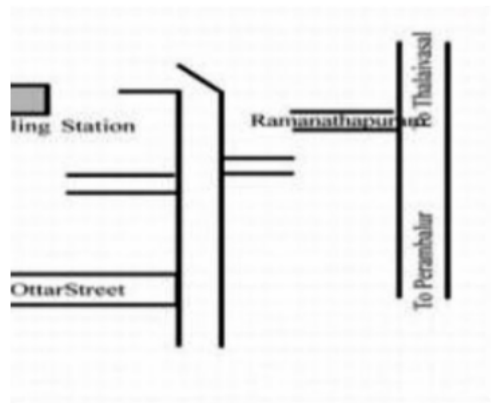

Key MAP View