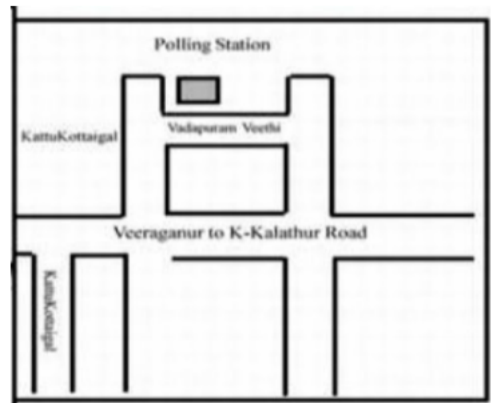

Nazri Naksha

Google Map View

Polling Station Building Front View

Polling Station Front View

Cad View

Key MAP View

1 பெயர் : லட்சுமி - கணவர் பெயர்: மருதமுத்து - வீட்டு எண் : 1 வயது : 44 பாலினம் : பெண் Photo is available	DVR2443158	2 பெயர் : ரஞ்சிதம் கணவர் பெயர்: ராஜேந்தரன் வீட்டு எண் : 1 வயது : 39 பாலினம் : பெண் Photo is available	AZY1842509	3 பெயர் : சரவணன் தந்தையின் பெயர்: ஜெயராமன் வீட்டு எண் : 1 வயது : 27 பாலினம் : ஆண் Photo is available	AZY1842244
4 பெயர் : அபிமன்யு தந்தையின் பெயர்: ராஜி வீட்டு எண் : 1 வயது : 27 பாலினம் : ஆண் Photo is available	AZY1842277	5 பெயர் : சிவரஞ்சனி தாயின் பெயர்: ராஜேஸ்வரி வீட்டு எண் : 1 வயது : 24 பாலினம் : பெண் Photo is available	AZY1842434	6 பெயர் : பிரகாஷ் தந்தையின் பெயர்: மது வீட்டு எண் : 1 வயது : 24 பாலினம் : ஆண் Photo is available	AZY1821768
7 பெயர் : ரஞ்சிதா கணவர் பெயர்: சத்யராஜ் வீட்டு எண் : 1 வயது : 23 பாலினம் : பெண் Photo is available	AZY1842186	8 பெயர் : சரண்ராஜ் தந்தையின் பெயர்: நடராஜன் வீட்டு எண் : 1/1 வயது : 27 பாலினம் : ஆண் Photo is available	AZY0992131	9 பெயர் : ராமர் - தந்தையின் பெயர்: தங்கராஜ் - வீட்டு எண் : 1-185 வயது : 33 பாலினம் : ஆண் Photo is available	AZY0688853
10 பெயர் : குணசேகர் - தந்தையின் பெயர்: வையாபுரி - வீட்டு எண் : 2 வயது : 56 பாலினம் : ஆண் Photo is available	AZY1302223	11 பெயர் : ஜெயக்கொடி - கணவர் பெயர்: குணசேகர் - வீட்டு எண் : 2 வயது : 54 பாலினம் : பெண் Photo is available	AZY1302231	12 பெயர் : தனபால் - தந்தையின் பெயர்: துள்ளான் - வீட்டு எண் : 3 வயது : 63 பாலினம் : ஆண் Photo is available	AZY1302249
13 பெயர் : பழனியம்மாள் - கணவர் பெயர்: தனபால் - வீட்டு எண் : 3 வயது : 58 பாலினம் : பெண் Photo is available	AZY1302256	14 பெயர் : சுப்பரமணி - தந்தையின் பெயர்: துள்ளான் - வீட்டு எண் : 3 வயது : 51 பாலினம் : ஆண் Photo is available	AZY1302264	15 பெயர் : செல்லம்மாள் - கணவர் பெயர்: சுப்பரமணி - வீட்டு எண் : 3 வயது : 49 பாலினம் : பெண் Photo is available	DVR1470640
16 பெயர் : தமிழ்ச்செல்வி - தந்தையின் பெயர்: தனபால் - வீட்டு எண் : 3 வயது : 35 பாலினம் : பெண் Photo is available	AZY0336883	17 பெயர் : கௌசல்யா தந்தையின் பெயர்: ஜெயராமன் வீட்டு எண் : 3/2 வயது : 23 பாலினம் : பெண் Photo is available	AZY1842145	18 பெயர் : ராமர் - தந்தையின் பெயர்: நாராயணன் - வீட்டு எண் : 3-79 வயது : 55 பாலினம் : ஆண் Photo is available	AZY0688648
19 பெயர் : பார்வதி - கணவர் பெயர்: ராமர் - வீட்டு எண் : 3-79 வயது : 41 பாலினம் : பெண் Photo is available	AZY0688788	20 பெயர் : காளியம்மாள் - கணவர் பெயர்: ஜெயராமன் - வீட்டு எண் : 3-321 வயது : 51 பாலினம் : பெண் Photo is available	AZY0688663	21 பெயர் : பாப்பாத்தி - கணவர் பெயர்: சேருமணி - வீட்டு எண் : 3-A வயது : 71 பாலினம் : பெண் Photo is available	AZY1302272
22 பெயர் : வள்ளியம்மை கணவர் பெயர்: செங்கான் வீட்டு எண் : 4 வயது : 57 பாலினம் : பெண் Photo is available	AZY2004802	23 பெயர் : சீமா கணவர் பெயர்: பட்டத்தான் வீட்டு எண் : 4 வயது : 36 பாலினம் : பெண் Photo is available	AZY1896455	24 பெயர் : ரேணுகா கணவர் பெயர்: மஞ்சளா வீட்டு எண் : 4/15 வயது : 20 பாலினம் : பெண் Photo is available	AZY2065506
25 பெயர் : சேகர் - தந்தையின் பெயர்: பெருமாள் - வீட்டு எண் : 5 வயது : 55 பாலினம் : ஆண் Photo is available	AZY1302280	26 பெயர் : பாப்பாத்தி - கணவர் பெயர்: முருகன் - வீட்டு எண் : 5 வயது : 52 பாலினம் : பெண் Photo is available	AZY1302298	27 பெயர் : ருக்குமணி - கணவர் பெயர்: சேகர் - வீட்டு எண் : 5 வயது : 51 பாலினம் : பெண் Photo is available	AZY1302306
28 பெயர் : மருதமுத்து தந்தையின் பெயர்: பெருமாள் - வீட்டு எண் : 5 வயது : 50 பாலினம் : ஆண் Photo is available	AZY1302314	29 பெயர் : சப்பாணி - தந்தையின் பெயர்: முத்து - வீட்டு எண் : 6 வயது : 81 பாலினம் : ஆண் Photo is available	AZY1302322	30 பெயர் : மணக்காயி - கணவர் பெயர்: சப்பாணி - வீட்டு எண் : 6 வயது : 79 பாலினம் : பெண் Photo is available	AZY1302330