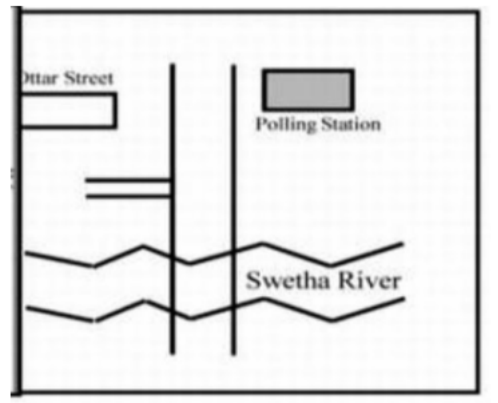

Google Map View

Polling Station Building Front View

Polling Station Front View

Cad View

Key MAP View

1 பெயர் : மாதேஸ்வரி - கணவர் பெயர்: ரமேஷ் - வீட்டு எண் : 1-3B வயது : 29 பாலினம் : பெண்	AZY0761189	Photo is available	2 பெயர் : பாஸ்கர் - தந்தையின் பெயர்: சிவக்குமார் - வீட்டு எண் : 1-5 வயது : 29 பாலினம் : ஆண்	AZY0586735	Photo is available	3 பெயர் : வினோதா ம தந்தையின் பெயர்: மணிலேல் வீட்டு எண் : 1/12 வயது : 20 பாலினம் : பெண்	AZY2022531	Photo is available
# 4 பெயர் : கங்காதரன் - தந்தையின் பெயர்: கூத்தப்பிள்ளை - வீட்டு எண் : 1/49 வயது : 32 பாலினம் : ஆண்	AZY0414458	Photo is available	5 பெயர் : பாப்பாத்தி - கணவர் பெயர்: கோவிந்தன் - வீட்டு எண் : 1-14 வயது : 30 பாலினம் : பெண்	AZY0761106	Photo is available	6 பெயர் : வல்லரசு - தந்தையின் பெயர்: ராயர் - வீட்டு எண் : 1-15C வயது : 30 பாலினம் : ஆண்	AZY0801605	Photo is available
7 பெயர் : பரமசிவம் - தந்தையின் பெயர்: முத்துசாமி - வீட்டு எண் : 1-16B வயது : 31 பாலினம் : ஆண்	AZY0586651	Photo is available	8 பெயர் : சங்கர் - தந்தையின் பெயர்: அண்ணாதுரை - வீட்டு எண் : 1-16c வயது : 34 பாலினம் : ஆண்	AZY0310904	Photo is available	9 பெயர் : ராமாயி - கணவர் பெயர்: ராமர் - வீட்டு எண் : 1-17 வயது : 48 பாலினம் : பெண்	AZY0414466	Photo is available
10 பெயர் : ரேவதி கணவர் பெயர்: மணிகண்டன் வீட்டு எண் : 1/19 வயது : 33 பாலினம் : பெண்	AZY1751924	Photo is available	11 பெயர் : சிவப்பிரியா ரா தந்தையின் பெயர்: ராமர் வீட்டு எண் : 1/19 வயது : 20 பாலினம் : பெண்	AZY2108611	Photo is available	12 பெயர் : செல்வம் ரா தந்தையின் பெயர்: ராமர் வீட்டு எண் : 1/19 வயது : 19 பாலினம் : ஆண்	AZY2138352	Photo is available
13 பெயர் : விஜயா கணவர் பெயர்: பரமசிவம் வீட்டு எண் : 1/22 வயது : 26 பாலினம் : பெண்	AZY0992347	Photo is available	14 பெயர் : பவித்ரா தந்தையின் பெயர்: ஜெயராமன் வீட்டு எண் : 1/23 வயது : 26 பாலினம் : பெண்	AZY0928614	Photo is available	15 பெயர் : ஜெகதீசன் தந்தையின் பெயர்: ஜெயராமன் வீட்டு எண் : 1/23 வயது : 25 பாலினம் : ஆண்	AZY0928515	Photo is available
16 பெயர் : மகாலட்சுமி செ கணவர் பெயர்: செந்தில்குமார் வீட்டு எண் : 1/24ஏ வயது : 20 பாலினம் : பெண்	AZY2020964	Photo is available	17 பெயர் : செளமியா கணவர் பெயர்: ராமவேல் வீட்டு எண் : 1/26ஏ வயது : 26 பாலினம் : பெண்	AZY0928572	Photo is available	18 பெயர் : அனீதா சி தந்தையின் பெயர்: சிக்கன் வீட்டு எண் : 1/28 வயது : 25 பாலினம் : பெண்	AZY2108629	Photo is available
19 பெயர் : பிரபு - தந்தையின் பெயர்: சண்முகம் - வீட்டு எண் : 1-30 வயது : 31 பாலினம் : ஆண்	AZY0497784	Photo is available	20 பெயர் : சிவனேசன் பெ தந்தையின் பெயர்: பெரியசாமி வீட்டு எண் : 1/33 வயது : 22 பாலினம் : ஆண்	AZY2028504	Photo is available	21 பெயர் : பிரகாஷ் அ தந்தையின் பெயர்: பிரகாஷ் அ வீட்டு எண் : 1/33 வயது : 19 பாலினம் : ஆண்	AZY2108579	Photo is available
22 பெயர் : சங்கர் - தந்தையின் பெயர்: காசிலிங்கம் - வீட்டு எண் : 1-35D வயது : 33 பாலினம் : ஆண்	AZY0414482	Photo is available	23 பெயர் : பாணுப்பிரியா - தந்தையின் பெயர்: தங்கவேல் - வீட்டு எண் : 1/41 வயது : 33 பாலினம் : பெண்	AZY0269506	Photo is available	24 பெயர் : கார்த்திகேயன் - தந்தையின் பெயர்: பாப்பு - வீட்டு எண் : 1-43a வயது : 32 பாலினம் : ஆண்	AZY0497792	Photo is available
25 பெயர் : சக்திவேல் - தந்தையின் பெயர்: ராமு - வீட்டு எண் : 1-43G வயது : 29 பாலினம் : ஆண்	AZY0724997	Photo is available	26 பெயர் : கோபி - தந்தையின் பெயர்: பாலகிருஷ்ணன் - வீட்டு எண் : 1-44 வயது : 28 பாலினம் : ஆண்	AZY0761031	Photo is available	27 பெயர் : விவேக் - தந்தையின் பெயர்: பெரியண்ணன் - வீட்டு எண் : 1-46 வயது : 28 பாலினம் : ஆண்	AZY0801555	Photo is available
28 பெயர் : சத்யா கணவர் பெயர்: செந்தில் குமார் வீட்டு எண் : 1/46ஏ1 வயது : 34 பாலினம் : பெண்	AZY0992404	Photo is available	29 பெயர் : மோகன்குமார் - தந்தையின் பெயர்: சின்னசாமி - வீட்டு எண் : 1-47 வயது : 29 பாலினம் : ஆண்	AZY0761072	Photo is available	30 பெயர் : இளையராஜா தந்தையின் பெயர்: ராஜேந்திரன் வீட்டு எண் : 1/53 வயது : 27 பாலினம் : ஆண்	AZY0990564	Photo is available