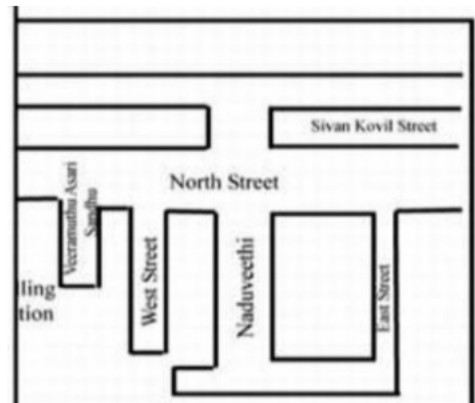

Cad View

Key MAP View