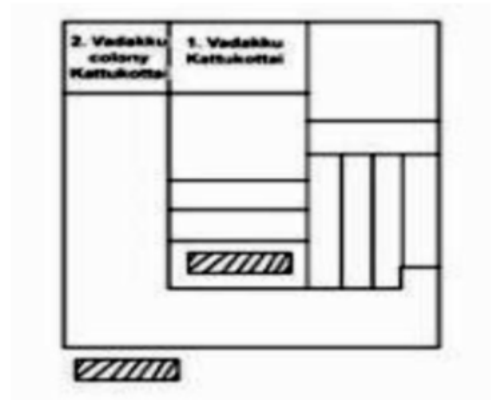

Google Map View

Polling Station Building Front View

Polling Station Front View

Cad View

Key MAP View

சட்டமன்றத் தொகுதியின் எண் மற்றும் பெயர் : 81-கெங்கவல்லி  
பிரிவு எண் மற்றும் பெயர் 1-ஊனத்தூர் (வ.கி) மற்றும் (ஊ), வார்டு 2, வடக்குகாட்டுக் கொட்டாய்