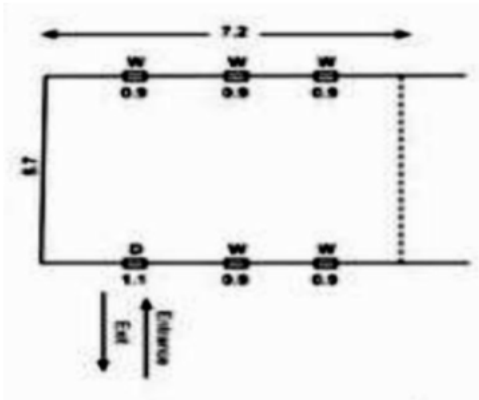

Google Map View

Polling Station Building Front View

Polling Station Front View

Cad View

Key MAP View

சட்டமன்றத் தொகுதியின் எண் மற்றும் பெயர் : 81-கெங்கவல்லி  
பிரிவு எண் மற்றும் பெயர் 1-ஊனத்தூர் (வ.கி) மற்றும் (ஊ), வார்டு 2, வடக்குகாட்டுக் கொட்டாய்