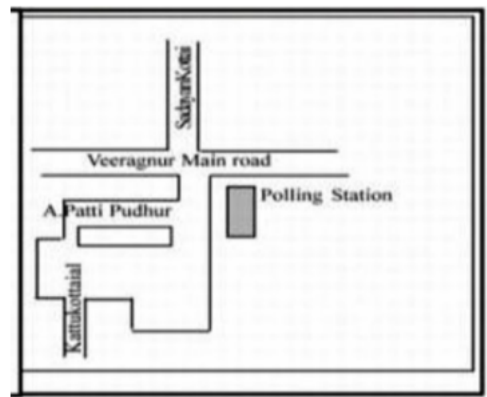

Google Map View

Polling Station Building Front View

Polling Station Front View

Cad View

Key MAP View

1 பெயர் : பொன்னி - கணவர் பெயர்: ராஜேந்திரன் - வீட்டு எண் : 1 வயது : 59 பாலினம் : பெண் Photo is available	AZY0211920	2 பெயர் : ரஜேஸ்வரி - கணவர் பெயர்: ராஜேந்திரன் - வீட்டு எண் : 1 வயது : 50 பாலினம் : பெண் Photo is available	AZY0211979	3 பெயர் : அருண் - தந்தையின் பெயர்: ராஜேந்திரன் - வீட்டு எண் : 1 வயது : 38 பாலினம் : ஆண் Photo is available	AZY0211938
4 பெயர் : அன்பரசன் - தந்தையின் பெயர்: முத்தையன் - வீட்டு எண் : 1 வயது : 34 பாலினம் : ஆண் Photo is available	AZY0308247	5 பெயர் : செந்தமிழ்செல்வன் - தாயின் பெயர்: தமிழரசி - வீட்டு எண் : 1 வயது : 34 பாலினம் : ஆண் Photo is available	AZY0211805	6 பெயர் : அபர்ணா - தந்தையின் பெயர்: மோகன் - வீட்டு எண் : 1 வயது : 27 பாலினம் : பெண் Photo is available	AZY0896100
7 பெயர் : சூதா - கணவர் பெயர்: ராமு - வீட்டு எண் : 1-1 வயது : 46 பாலினம் : பெண் Photo is available	DVR1838069	8 பெயர் : நர்மதா தந்தையின் பெயர்: ராமு வீட்டு எண் : 1/1 வயது : 20 பாலினம் : பெண் Photo is available	AZY2087054	9 பெயர் : ராஜா - தந்தையின் பெயர்: சோலைமுத்து - வீட்டு எண் : 1-2 வயது : 55 பாலினம் : ஆண் Photo is available	AZY1462068
10 பெயர் : ராஜாத்தி - கணவர் பெயர்: ராஜா - வீட்டு எண் : 1-2 வயது : 52 பாலினம் : பெண் Photo is available	AZY1462076	11 பெயர் : சூதாப்ரியா - கணவர் பெயர்: ஜீவா - வீட்டு எண் : 1-2 வயது : 51 பாலினம் : பெண் Photo is available	AZY0142760	# 12 பெயர் : ஜீவா ரா தந்தையின் பெயர்: ராஜா - வீட்டு எண் : 1-2 வயது : 44 பாலினம் : ஆண் Photo is available	DVR1481472
13 பெயர் : பிரபு தந்தையின் பெயர்: ராஜா - வீட்டு எண் : 1-2 வயது : 39 பாலினம் : ஆண் Photo is available	DVR1481563	14 பெயர் : செல்வி - கணவர் பெயர்: பிரபு - வீட்டு எண் : 1-2 வயது : 37 பாலினம் : பெண் Photo is available	DVR2592756	15 பெயர் : பார்வதி - கணவர் பெயர்: துரைசாமி - வீட்டு எண் : 1-3 வயது : 71 பாலினம் : பெண் Photo is available	DVR1256726
16 பெயர் : மதிமொழி - கணவர் பெயர்: ரவி - வீட்டு எண் : 1-3 வயது : 36 பாலினம் : பெண் Photo is available	AZY0061564	17 பெயர் : அபிராமி தந்தையின் பெயர்: ஆனந்தி வீட்டு எண் : 1/4 வயது : 24 பாலினம் : பெண் Photo is available	AZY1853662	18 பெயர் : சண்முகம் - தந்தையின் பெயர்: சுப்பிரமணி - வீட்டு எண் : 1-7 வயது : 46 பாலினம் : ஆண் Photo is available	DVR1838093
19 பெயர் : சஞ்சய் தந்தையின் பெயர்: கணேசன் வீட்டு எண் : 1/7 வயது : 24 பாலினம் : ஆண் Photo is available	AZY1756584	20 பெயர் : பூபாலன் - தந்தையின் பெயர்: சுப்ரமணியன் - வீட்டு எண் : 1-7A வயது : 41 பாலினம் : ஆண் Photo is available	AZY0505636	21 பெயர் : முத்தமிழ்செல்வி - கணவர் பெயர்: ஆறுமுகம் - வீட்டு எண் : 1-8 வயது : 53 பாலினம் : பெண் Photo is available	AZY1462126
22 பெயர் : அருண் - தந்தையின் பெயர்: முத்தமிழ்செல்வி - வீட்டு எண் : 1/8 வயது : 34 பாலினம் : ஆண் Photo is available	AZY0142752	23 பெயர் : பார்த்திபன் - தந்தையின் பெயர்: ஆறுமுகம் - வீட்டு எண் : 1-8 வயது : 31 பாலினம் : ஆண் Photo is available	AZY0694141	24 பெயர் : பரமசிவம் - தந்தையின் பெயர்: மாணிக்கஆசாரி - வீட்டு எண் : 1-9 வயது : 74 பாலினம் : ஆண் Photo is available	AZY1462134
25 பெயர் : அம்மாக்கண்ணு - கணவர் பெயர்: பரமசிவம் - வீட்டு எண் : 1-9 வயது : 66 பாலினம் : பெண் Photo is available	AZY1462142	26 பெயர் : சரோஜா - தந்தையின் பெயர்: மாணிக்கஆசாரி - வீட்டு எண் : 1-9 வயது : 66 பாலினம் : பெண் Photo is available	AZY1462159	27 பெயர் : கணேசன் - தந்தையின் பெயர்: வைத்திகவுண்டர் - வீட்டு எண் : 1-10 வயது : 73 பாலினம் : ஆண் Photo is available	AZY1462167
28 பெயர் : ராஜாத்தி - கணவர் பெயர்: கணேசன் - வீட்டு எண் : 1-10 வயது : 61 பாலினம் : பெண் Photo is available	AZY1462175	29 பெயர் : மகேஸ்வரி - கணவர் பெயர்: சுந்தரபாண்டியன் - வீட்டு எண் : 1-10 வயது : 44 பாலினம் : பெண் Photo is available	DVR2452035	30 பெயர் : கணேசன் - தந்தையின் பெயர்: பொன்னுசாமி - வீட்டு எண் : 1-11 வயது : 51 பாலினம் : ஆண் Photo is available	AZY1462191