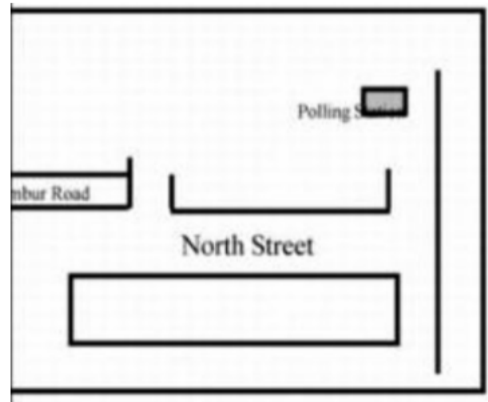

Google Map View

Polling Station Building Front View

Polling Station Front View

Cad View

Key MAP View

1 பெயர் : சந்திரசேகர் - தந்தையின் பெயர்: செல்வராஜ் - வீட்டு எண் : 1 வயது : 40 பாலினம் : ஆண்	AZY0805754 Photo is available	2 பெயர் : காந்திமலர் - கணவர் பெயர்: சந்திரசேகர் - வீட்டு எண் : 1 வயது : 38 பாலினம் : பெண்	AZY0805739 Photo is available	3 பெயர் : கஸ்தூரி - கணவர் பெயர்: சங்கர் - வீட்டு எண் : 1 வயது : 33 பாலினம் : பெண்	AZY0805705 Photo is available
4 பெயர் : அர்ச்சனா தந்தையின் பெயர்: அய்யர்மலை வீட்டு எண் : 1 வயது : 24 பாலினம் : பெண்	AZY1807163 Photo is available	5 பெயர் : ஆர்த்தி தந்தையின் பெயர்: அய்யர்மலை வீட்டு எண் : 1 வயது : 24 பாலினம் : பெண்	AZY1807148 Photo is available	6 பெயர் : சங்கர் - தந்தையின் பெயர்: செல்வராஜ் - வீட்டு எண் : 1-39 வயது : 38 பாலினம் : ஆண்	AZY0805721 Photo is available
7 பெயர் : விக்கர்ம் தந்தையின் பெயர்: பாண்டியன் வீட்டு எண் : 1/142 வயது : 20 பாலினம் : ஆண்	AZY2062792 Photo is available	8 பெயர் : பவித்ரா தந்தையின் பெயர்: கல்யாணசுந்தரம் வீட்டு எண் : 3/3 வயது : 19 பாலினம் : பெண்	AZY2075083 Photo is available	9 பெயர் : விசித்ரா கணவர் பெயர்: ரமேஷ் வீட்டு எண் : 3/15 வயது : 37 பாலினம் : பெண்	AZY1839281 Photo is available
10 பெயர் : க பாபு தந்தையின் பெயர்: கலியமுர்த்தி வீட்டு எண் : 3/40 வயது : 40 பாலினம் : ஆண்	AZY2122976 Photo is available	11 பெயர் : துர்க்கா ர கணவர் பெயர்: பாபு வீட்டு எண் : 3/40 வயது : 36 பாலினம் : பெண்	AZY2122935 Photo is available	12 பெயர் : அன்னபூரணி - கணவர் பெயர்: கருப்பையா - வீட்டு எண் : 3-87 வயது : 60 பாலினம் : பெண்	AZY0784249 Photo is available
13 பெயர் : பார்த்திபன் - தந்தையின் பெயர்: கருப்பையா - வீட்டு எண் : 3-88 வயது : 41 பாலினம் : ஆண்	AZY0784215 Photo is available	# 14 பெயர் : சத்தியா கணவர் பெயர்: ராமக்கிருஷ்ணன் வீட்டு எண் : 3/102 வயது : 36 பாலினம் : பெண்	AZY0994574 Photo is available	15 பெயர் : ஜோதிகா தந்தையின் பெயர்: துரைசாமி வீட்டு எண் : 3/110 வயது : 23 பாலினம் : பெண்	AZY1807171 Photo is available
16 பெயர் : லட்சுமி கணவர் பெயர்: பென்னுசாமி வீட்டு எண் : 3/120 வயது : 61 பாலினம் : பெண்	AZY0994582 Photo is available	17 பெயர் : விஜய் - தந்தையின் பெயர்: முருகேசன் - வீட்டு எண் : 3-122 வயது : 29 பாலினம் : ஆண்	AZY0876300 Photo is available	18 பெயர் : ரவிகுமார் தந்தையின் பெயர்: சடையன் வீட்டு எண் : 3/125 வயது : 22 பாலினம் : ஆண்	AZY1936327 Photo is available
19 பெயர் : பூங்கொடி கணவர் பெயர்: சுந்தர்ராஜன் வீட்டு எண் : 3/130 வயது : 44 பாலினம் : பெண்	AZY1757103 Photo is available	20 பெயர் : கனிஷ்கா தந்தையின் பெயர்: மூர்த்தி வீட்டு எண் : 3/133 வயது : 23 பாலினம் : பெண்	AZY1786979 Photo is available	21 பெயர் : மணிகண்டன் கா தந்தையின் பெயர்: காசிராஜன் - வீட்டு எண் : 3/135 வயது : 45 பாலினம் : ஆண்	AZY0213413 Photo is available
22 பெயர் : பொன்பாண்டியன் - தந்தையின் பெயர்: செல்வம் - வீட்டு எண் : 3-138 வயது : 27 பாலினம் : ஆண்	AZY0876367 Photo is available	23 பெயர் : ஜீவா தந்தையின் பெயர்: நல்லுசாமி வீட்டு எண் : 3/138 வயது : 25 பாலினம் : ஆண்	AZY1803964 Photo is available	24 பெயர் : சகுந்தலா தேவி - கணவர் பெயர்: பாலபாரதி - வீட்டு எண் : 3/139 வயது : 57 பாலினம் : பெண்	DVR1839919 Photo is available
25 பெயர் : பாலபாரதி - தந்தையின் பெயர்: பெருமாள் - வீட்டு எண் : 3/139 வயது : 56 பாலினம் : ஆண்	AZY1374453 Photo is available	26 பெயர் : அங்கம்மாள் - கணவர் பெயர்: பெருமாள் - வீட்டு எண் : 3/140 வயது : 71 பாலினம் : பெண்	AZY1374438 Photo is available	27 பெயர் : மணிபாரதி தந்தையின் பெயர்: பலராமன் வீட்டு எண் : 3/150 வயது : 21 பாலினம் : ஆண்	AZY1936178 Photo is available
28 பெயர் : மினிமோல் தாயின் பெயர்: லோகநாதன் வீட்டு எண் : 3/195 வயது : 43 பாலினம் : பெண்	AZY1722487 Photo is available	29 பெயர் : பேபி கணவர் பெயர்: முருகேசன் வீட்டு எண் : 3/221 வயது : 36 பாலினம் : பெண்	AZY1839992 Photo is available	S 30 பெயர் : பிரியதர்ஷினி கணவர் பெயர்: சதீஸ்கண்ணன் வீட்டு எண் : 3/239 வயது : 29 பாலினம் : பெண்	AZY1789114 Photo is available