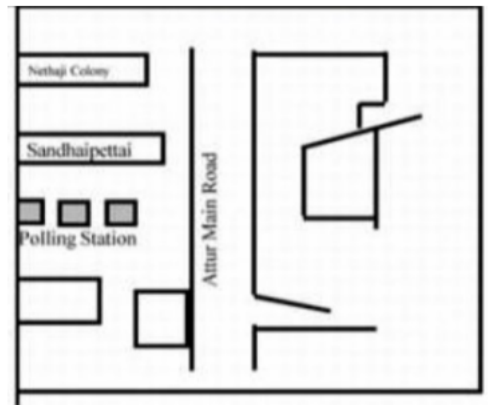

Google Map View

Polling Station Building Front View

Polling Station Front View

Cad View

Key MAP View

1 பெயர் : விஜய் தந்தையின் பெயர்: ராஜேந்திரன் வீட்டு எண் : 1 வயது : 27 பாலினம் : ஆண் Photo is available	AZY1804228	2 பெயர் : மணிகண்டன் தந்தையின் பெயர்: அழகு வீட்டு எண் : 1/130/9 வயது : 26 பாலினம் : ஆண் Photo is available	AZY1827658	3 பெயர் : அருக்காணியம்மாள் கணவர் பெயர்: ஆறுமுகம் வீட்டு எண் : 3/247 வயது : 62 பாலினம் : பெண் Photo is available	AZY2100618
# 4 பெயர் : பாலமுருகன் ஆறுமுகம் தந்தையின் பெயர்: ஆறுமுகம் வீட்டு எண் : 3/247 வயது : 45 பாலினம் : ஆண் Photo is available	AZY2076446	5 பெயர் : நாகலெட்சுமி - கணவர் பெயர்: சுப்ரமணியன் - வீட்டு எண் : 4 வயது : 44 பாலினம் : பெண் Photo is available	AZY0213405	6 பெயர் : சக்திவேல் - தந்தையின் பெயர்: ஆறுமுகம் - வீட்டு எண் : 4-72 வயது : 48 பாலினம் : ஆண் Photo is available	AZY0766113
7 பெயர் : நவீன்குமார் தந்தையின் பெயர்: ராமமூர்த்தி வீட்டு எண் : 4/95 வயது : 23 பாலினம் : ஆண் Photo is available	AZY1950088	8 பெயர் : பாணுபிரியா - தந்தையின் பெயர்: தங்கராசு - வீட்டு எண் : 4/125 வயது : 34 பாலினம் : பெண் Photo is available	WWQ0360255	9 பெயர் : சுரேந்திரன் - தந்தையின் பெயர்: முருகேசன் - வீட்டு எண் : 4/125 வயது : 31 பாலினம் : ஆண் Photo is available	AZY0597641
10 பெயர் : பூமிகா கணவர் பெயர்: மணிமாறன் வீட்டு எண் : 4/138 வயது : 21 பாலினம் : பெண் Photo is available	AZY2006849	11 பெயர் : சரண்யா - தந்தையின் பெயர்: தொட்டியான் - வீட்டு எண் : 4-140 வயது : 27 பாலினம் : பெண் Photo is available	AZY0876458	12 பெயர் : சத்யா தந்தையின் பெயர்: மாரிமுத்து வீட்டு எண் : 4/151 வயது : 25 பாலினம் : பெண் Photo is available	AZY1950013
13 பெயர் : சரவணன் தந்தையின் பெயர்: மாரிமுத்து வீட்டு எண் : 4/151 வயது : 24 பாலினம் : ஆண் Photo is available	AZY1721158	14 பெயர் : காசிராஜன் - தந்தையின் பெயர்: கலியன் - வீட்டு எண் : 4-164 வயது : 28 பாலினம் : ஆண் Photo is available	AZY0896274	S 15 பெயர் : ஜெயபுரீ தந்தையின் பெயர்: பொன்னுசாமி வீட்டு எண் : 4/163 வயது : 26 பாலினம் : பெண் Photo is available	AZY0994707
16 பெயர் : ரஷ்யா - கணவர் பெயர்: பாரதிராஜா - வீட்டு எண் : 4-169 வயது : 36 பாலினம் : பெண் Photo is available	AZY0876417	17 பெயர் : அருண் தந்தையின் பெயர்: நாராயணன் வீட்டு எண் : 4/183 வயது : 26 பாலினம் : ஆண் Photo is available	AZY1876895	18 பெயர் : புவனேஸ்வரன் தந்தையின் பெயர்: வையாபுரி வீட்டு எண் : 4/185 வயது : 23 பாலினம் : ஆண் Photo is available	AZY1950336
19 பெயர் : திரக்கேஸ்வரன் - தந்தையின் பெயர்: வையாபுரி - வீட்டு எண் : 4-188 வயது : 27 பாலினம் : ஆண் Photo is available	AZY0876466	20 பெயர் : விஜயலட்சுமி தந்தையின் பெயர்: முனியப்பன் வீட்டு எண் : 4/191 வயது : 25 பாலினம் : பெண் Photo is available	AZY0994673	21 பெயர் : பொன்னையன் - தந்தையின் பெயர்: கண்ணையன் - வீட்டு எண் : 4/192 வயது : 33 பாலினம் : ஆண் Photo is available	AZY0506154
22 பெயர் : ஜோதிமணி கணவர் பெயர்: பொன்னையன் வீட்டு எண் : 4/192 வயது : 33 பாலினம் : பெண் Photo is available	AZY1840131	23 பெயர் : சின்னகிளி - கணவர் பெயர்: கோபாலக்கண்ணன் - வீட்டு எண் : 4-194 வயது : 29 பாலினம் : பெண் Photo is available	AZY0896241	24 பெயர் : விக்னேஷ் தந்தையின் பெயர்: வீரமுத்து வீட்டு எண் : 4/198 வயது : 26 பாலினம் : ஆண் Photo is available	AZY0934760
25 பெயர் : நந்தினி கணவர் பெயர்: குமரேசன் வீட்டு எண் : 4/200 வயது : 32 பாலினம் : பெண் Photo is available	AZY0994665	26 பெயர் : பொன்மணி தந்தையின் பெயர்: ஜெகநாதன் வீட்டு எண் : 4/218 வயது : 25 பாலினம் : பெண் Photo is available	AZY0934752	27 பெயர் : சந்தியா தந்தையின் பெயர்: குமார் வீட்டு எண் : 4/221 வயது : 21 பாலினம் : பெண் Photo is available	AZY1950310
28 பெயர் : ஷாலினி கணவர் பெயர்: காமராஜ் வீட்டு எண் : 7/36 வயது : 32 பாலினம் : பெண் Photo is available	AZY2100469	29 பெயர் : விவேக் - தந்தையின் பெயர்: பழனிமுத்து - வீட்டு எண் : 4/225 வயது : 31 பாலினம் : ஆண் Photo is available	AZY0422022	30 பெயர் : கமலவேணி கணவர் பெயர்: விவேக் வீட்டு எண் : 4/225 வயது : 27 பாலினம் : பெண் Photo is available	AZY2080109