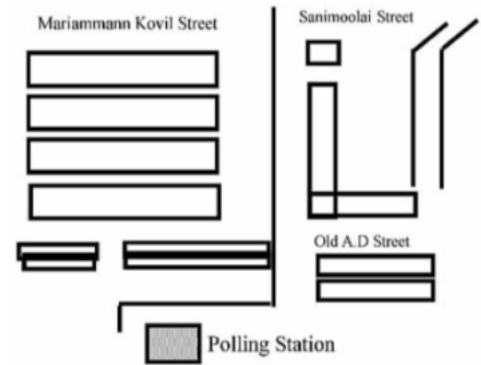

வாக்காளர் பதிவு அலுவலரின்
கையொப்பம்

Nazri Naksha

Google Map View

Polling Station Building Front View

Polling Station Front View

Cad View

Key MAP View

| | | | | | |
|--|------------|---|------------|---|------------|
| 1 பெயர் : பரமேஸ்வரி - கணவர் பெயர்: ராஜேந்திரன் - வீட்டு எண் : 2-2 வயது : 43 பாலினம் : பெண் Photo is available | AZY0807800 | 2 பெயர் : தேன் மொழி - கணவர் பெயர்: ராஜேந்திரன் - வீட்டு எண் : 3-47 வயது : 41 பாலினம் : பெண் Photo is available | AZY0427633 | 3 பெயர் : கிருஷ்ணசாமிசெட்டியார் - தந்தையின் பெயர்: ராமசாமிசெட்டியார் - வீட்டு எண் : 4 வயது : 82 பாலினம் : ஆண் Photo is available | AZY1490259 |
| 4 பெயர் : ஆங்கம்மாள் - கணவர் பெயர்: கிருஷ்ணசாமிசெட்டியார் - வீட்டு எண் : 4 வயது : 72 பாலினம் : பெண் Photo is available | AZY1490267 | 5 பெயர் : நடராஜன் - தந்தையின் பெயர்: கிருஷ்ணசாமிசெட்டியார் - வீட்டு எண் : 4 வயது : 54 பாலினம் : ஆண் Photo is available | AZY1490275 | 6 பெயர் : சாந்தி - கணவர் பெயர்: நடராசன் - வீட்டு எண் : 4 வயது : 46 பாலினம் : பெண் Photo is available | DVR1870898 |
| 7 பெயர் : சுப்ரமணியன் - தந்தையின் பெயர்: ராஜாக்கவுண்டர் - வீட்டு எண் : 5 வயது : 66 பாலினம் : ஆண் Photo is available | AZY1490283 | 8 பெயர் : பாப்பு - கணவர் பெயர்: சுப்ரமணியன் - வீட்டு எண் : 5 வயது : 60 பாலினம் : பெண் Photo is available | AZY1490291 | 9 பெயர் : பெரியம்மாள் - கணவர் பெயர்: ராஜாக்கவுண்டர் - வீட்டு எண் : 6 வயது : 87 பாலினம் : பெண் Photo is available | AZY1490309 |
| 10 பெயர் : ராஜாம்மாள் - கணவர் பெயர்: முத்துக்கவுண்டர் - வீட்டு எண் : 7 வயது : 79 பாலினம் : பெண் Photo is available | AZY1490317 | 11 பெயர் : முருகேசன் - தந்தையின் பெயர்: குப்புசாமிசெட்டியார் - வீட்டு எண் : 8 வயது : 56 பாலினம் : ஆண் Photo is available | AZY1490341 | 12 பெயர் : வாணி - கணவர் பெயர்: முருகேசன் - வீட்டு எண் : 8 வயது : 50 பாலினம் : பெண் Photo is available | AZY1490358 |
| 13 பெயர் : மணிகண்டன் - தந்தையின் பெயர்: சின்னசாமி - வீட்டு எண் : 10 வயது : 36 பாலினம் : ஆண் Photo is available | AZY0456814 | 14 பெயர் : சுப்பரமணியன் - தந்தையின் பெயர்: கிருஷ்ணன் - வீட்டு எண் : 11 வயது : 61 பாலினம் : ஆண் Photo is available | AZY0456822 | 15 பெயர் : இர்பான் பதான் தந்தையின் பெயர்: அஹமது அலி வீட்டு எண் : 11/1-59 வயது : 20 பாலினம் : ஆண் Photo is available | AZY2057750 |
| 16 பெயர் : காயத்ரி தந்தையின் பெயர்: சின்னதுரை வீட்டு எண் : 11/13ஏ வயது : 20 பாலினம் : பெண் Photo is available | AZY2074086 | 17 பெயர் : சமீம் கணவர் பெயர்: தாவுத் பாஷா வீட்டு எண் : 11/22 வயது : 37 பாலினம் : பெண் Photo is available | AZY2070514 | 18 பெயர் : அஹ்ரிபி - கணவர் பெயர்: ஷாஜஹான் - வீட்டு எண் : 11-22G வயது : 37 பாலினம் : பெண் Photo is available | AZY0427658 |
| 19 பெயர் : அப்ரின்பானு தந்தையின் பெயர்: ஜான்பாஷா வீட்டு எண் : 11/37 வயது : 20 பாலினம் : பெண் Photo is available | AZY2091288 | 20 பெயர் : புஷ்பா - கணவர் பெயர்: தர்மர் - வீட்டு எண் : 11-42c வயது : 45 பாலினம் : பெண் Photo is available | AZY0427666 | 21 பெயர் : சல்மான்கான் தந்தையின் பெயர்: முகமதுஅலி வீட்டு எண் : 11/43 வயது : 20 பாலினம் : ஆண் Photo is available | AZY2071447 |
| 22 பெயர் : நீஷ்பானு தந்தையின் பெயர்: ஜக்கிரியாபாஷா வீட்டு எண் : 11/57 வயது : 24 பாலினம் : பெண் Photo is available | AZY1759752 | 23 பெயர் : ஆஷிக் தந்தையின் பெயர்: ஜெமீல் பாஷா வீட்டு எண் : 11/62 வயது : 20 பாலினம் : ஆண் Photo is available | AZY2003085 | 24 பெயர் : சாகுல் தந்தையின் பெயர்: சர்தார் பாஷா வீட்டு எண் : 11/69 வயது : 20 பாலினம் : ஆண் Photo is available | AZY2002921 |
| 25 பெயர் : ஷர்மிலா - கணவர் பெயர்: அக்பர் அலி - வீட்டு எண் : 11/72 வயது : 41 பாலினம் : பெண் Photo is available | AZY0427641 | 26 பெயர் : முகமதுபாநூக் தந்தையின் பெயர்: அப்துல்அலி வீட்டு எண் : 11/85 வயது : 19 பாலினம் : ஆண் Photo is available | AZY2105815 | 27 பெயர் : ஸ்வேதா கணவர் பெயர்: சதீஷ்குமார் வீட்டு எண் : 11/99/1 வயது : 22 பாலினம் : பெண் Photo is available | AZY2097350 |
| 28 பெயர் : கலியமூர்த்தி தந்தையின் பெயர்: மொட்டையபடையாச்சி வீட்டு எண் : 11/99/3 வயது : 70 பாலினம் : ஆண் Photo is available | AZY2091064 | 29 பெயர் : சரவணா தந்தையின் பெயர்: பழனிவேல் வீட்டு எண் : 11/111-2ஏ வயது : 24 பாலினம் : ஆண் Photo is available | AZY2002905 | 30 பெயர் : ஆனந்தபாபு - தந்தையின் பெயர்: செல்வராஜ் - வீட்டு எண் : 11-149A வயது : 32 பாலினம் : ஆண் Photo is available | AZY0807826 |