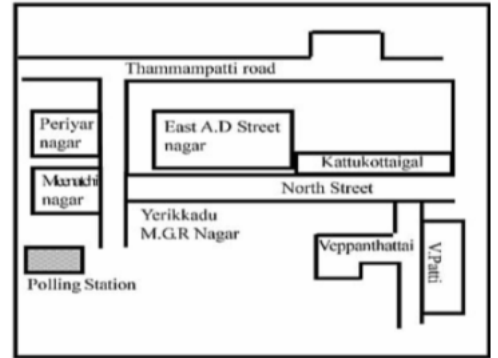

Google Map View

Polling Station Building Front View

Polling Station Front View

Cad View

Key MAP View

1	AZY0513572	பெயர் : தங்கலக்காள் - கணவர் பெயர்: செந்தில் - வீட்டு எண் : 1-4g வயது : 35 பாலினம் : பெண்	Photo is available	2	AZY2135671	பெயர் : கலையரசி கணவர் பெயர்: ராஜா வீட்டு எண் : 1/16 வயது : 32 பாலினம் : பெண்	Photo is available	S 3	AZY1914712	பெயர் : முரளிதரன் தந்தையின் பெயர்: பொன்னுசாமி வீட்டு எண் : 1/88 வயது : 22 பாலினம் : ஆண்	Photo is available
4	AZY0942417	பெயர் : கீர்த்தனா கணவர் பெயர்: சரவணன் வீட்டு எண் : 1/290 வயது : 25 பாலினம் : பெண்	Photo is available	5	AZY0222646	பெயர் : புருஷோத்தமன் - தந்தையின் பெயர்: அன்னதானம் - வீட்டு எண் : 3 வயது : 35 பாலினம் : ஆண்	Photo is available	6	AZY0996470	பெயர் : லட்சுமன் தந்தையின் பெயர்: வெள்ளையன் வீட்டு எண் : 3/44 வயது : 26 பாலினம் : ஆண்	Photo is available
7	AZY0996488	பெயர் : ராமர் தந்தையின் பெயர்: வெள்ளையன் வீட்டு எண் : 3/44 வயது : 26 பாலினம் : ஆண்	Photo is available	8	AZY1725266	பெயர் : ரேவதி தந்தையின் பெயர்: மணி வீட்டு எண் : 3/44-1 வயது : 25 பாலினம் : பெண்	Photo is available	9	AZY1837939	பெயர் : கபிலன் தந்தையின் பெயர்: பழனி சாமி வீட்டு எண் : 3/50 வயது : 24 பாலினம் : ஆண்	Photo is available
10	AZY0996512	பெயர் : தினேஷ் தந்தையின் பெயர்: திருமலை வீட்டு எண் : 3/212 வயது : 28 பாலினம் : ஆண்	Photo is available	11	AZY1821909	பெயர் : விஜயலட்சுமி கணவர் பெயர்: மருதமுத்து வீட்டு எண் : 3/273 வயது : 25 பாலினம் : பெண்	Photo is available	12	AZY0942441	பெயர் : சுவாதி கணவர் பெயர்: சுரேஷ் வீட்டு எண் : 3/281 வயது : 30 பாலினம் : பெண்	Photo is available
13	AZY1839646	பெயர் : நதியா தந்தையின் பெயர்: ரமேஷ் வீட்டு எண் : 3/281 வயது : 26 பாலினம் : பெண்	Photo is available	14	AZY1839695	பெயர் : ஸ்ரீகாந்த் தந்தையின் பெயர்: ராமலிங்கம் வீட்டு எண் : 3/298 வயது : 23 பாலினம் : ஆண்	Photo is available	15	AZY0942367	பெயர் : அனிதா தந்தையின் பெயர்: லட்சுமணன் வீட்டு எண் : 3/300 வயது : 26 பாலினம் : பெண்	Photo is available
16	AZY0942318	பெயர் : மணிகண்டன் தந்தையின் பெயர்: இராஜமாணிக்கம் வீட்டு எண் : 3/301 வயது : 26 பாலினம் : ஆண்	Photo is available	17	AZY0942334	பெயர் : பிரதாப் தந்தையின் பெயர்: வரதராஜ் வீட்டு எண் : 3/303 வயது : 25 பாலினம் : ஆண்	Photo is available	18	AZY2040459	பெயர் : சுரேஷ்குமார் ப தந்தையின் பெயர்: பழனிவேல் வீட்டு எண் : 3/307 வயது : 40 பாலினம் : ஆண்	Photo is available
19	AZY0996439	பெயர் : மோகனவள்ளி கணவர் பெயர்: ஜெயவேல் வீட்டு எண் : 3/312 வயது : 36 பாலினம் : பெண்	Photo is available	20	AZY0942508	பெயர் : சுகுணா கணவர் பெயர்: ராமசந்திரன் வீட்டு எண் : 3/312 வயது : 34 பாலினம் : பெண்	Photo is available	21	AZY1897768	பெயர் : ஹரி பிரதா தந்தையின் பெயர்: வேல்முருகன் வீட்டு எண் : 3/316 வயது : 23 பாலினம் : பெண்	Photo is available
22	AZY0808980	பெயர் : பரசுராமன் - தந்தையின் பெயர்: சுந்தரம் - வீட்டு எண் : 3/327 வயது : 29 பாலினம் : ஆண்	Photo is available	23	AZY0282574	பெயர் : பானுபிரியா - கணவர் பெயர்: தர்மராஜா - வீட்டு எண் : 3-329 வயது : 38 பாலினம் : பெண்	Photo is available	24	AZY0709873	பெயர் : தீபா - தந்தையின் பெயர்: விஜயகுமார் வீட்டு எண் : 3/330 வயது : 29 பாலினம் : பெண்	Photo is available
25	AZY1837640	பெயர் : நவீனா தந்தையின் பெயர்: மணிவண்ணன் வீட்டு எண் : 3/332 வயது : 24 பாலினம் : பெண்	Photo is available	26	AZY2010403	பெயர் : கலைச்சரண் தந்தையின் பெயர்: மணிவண்ணன் வீட்டு எண் : 3/332 வயது : 21 பாலினம் : ஆண்	Photo is available	27	AZY1821958	பெயர் : தீபிகா தந்தையின் பெயர்: முருகேசன் வீட்டு எண் : 3/339 வயது : 24 பாலினம் : பெண்	Photo is available
28	AZY2122042	பெயர் : காவியா தந்தையின் பெயர்: முருகேசன் வீட்டு எண் : 3/339 வயது : 22 பாலினம் : பெண்	Photo is available	29	AZY2138220	பெயர் : மு ரவிமணி தந்தையின் பெயர்: முருகேசன் வீட்டு எண் : 3/339 வயது : 19 பாலினம் : ஆண்	Photo is available	30	AZY0145540	பெயர் : ஜெகதீஸ் - தந்தையின் பெயர்: பழனிசாமி - வீட்டு எண் : 3-344 வயது : 35 பாலினம் : ஆண்	Photo is available