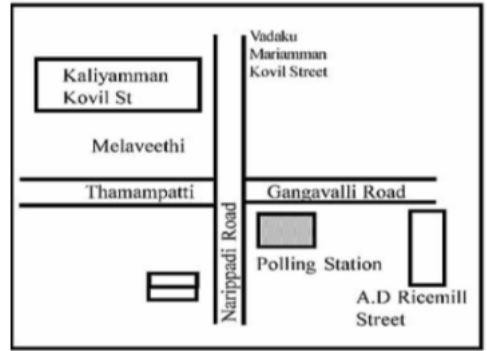

Google Map View

Polling Station Building Front View

Polling Station Front View

Cad View

Key MAP View

1 பெயர் : வேளாங்கண்ணி தந்தையின் பெயர்: செல்லதுரை வீட்டு எண் : 1 வயது : 27 பாலினம் : பெண் Photo is available	AZY1842632	2 பெயர் : சுவாதி தந்தையின் பெயர்: கருப்பையா வீட்டு எண் : 1 வயது : 22 பாலினம் : பெண் Photo is available	AZY1899913	3 பெயர் : பெருமாள் - தந்தையின் பெயர்: ராமசாமி - வீட்டு எண் : 1-1 வயது : 47 பாலினம் : ஆண் Photo is available	AZY1553304
4 பெயர் : தேவிகலா - கணவர் பெயர்: காசிராஜன் - வீட்டு எண் : 1-2A வயது : 40 பாலினம் : பெண் Photo is available	DVR2597888	5 பெயர் : ராமசந்திரன் - தந்தையின் பெயர்: பொன்னுசாமி - வீட்டு எண் : 1-4 வயது : 47 பாலினம் : ஆண் Photo is available	DVR1283555	6 பெயர் : ரஞ்சித் தந்தையின் பெயர்: ராமசந்திரன் வீட்டு எண் : 1/6 வயது : 23 பாலினம் : ஆண் Photo is available	AZY1822451
7 பெயர் : ரவிசந்திரன் தந்தையின் பெயர்: இராமசந்திரன் வீட்டு எண் : 1/6 வயது : 22 பாலினம் : ஆண் Photo is available	AZY1900034	8 பெயர் : இளவரசி - தந்தையின் பெயர்: சுரேஷ் - வீட்டு எண் : 1-19 வயது : 36 பாலினம் : பெண் Photo is available	AZY0106385	9 பெயர் : செந்தில் - தந்தையின் பெயர்: மாரிமுத்து - வீட்டு எண் : 1-33 வயது : 52 பாலினம் : ஆண் Photo is available	DVR1465533
10 பெயர் : இன்பநிலா - கணவர் பெயர்: செந்தில் - வீட்டு எண் : 1-33 வயது : 47 பாலினம் : பெண் Photo is available	DVR1465541	11 பெயர் : ராமசந்திரன் - தந்தையின் பெயர்: அம்மாசி - வீட்டு எண் : 1-46 வயது : 46 பாலினம் : ஆண் Photo is available	DVR1283324	12 பெயர் : சூரியகலா - கணவர் பெயர்: தங்கதுரை - வீட்டு எண் : 1-48 வயது : 47 பாலினம் : பெண் Photo is available	DVR1283357
13 பெயர் : ராணி - கணவர் பெயர்: ராஜா - வீட்டு எண் : 1-52 வயது : 50 பாலினம் : பெண் Photo is available	DVR1427798	14 பெயர் : விஷ்ணு தந்தையின் பெயர்: சசிகுமார் வீட்டு எண் : 1/55 வயது : 23 பாலினம் : ஆண் Photo is available	AZY1786995	15 பெயர் : பெரியம்மாள் - கணவர் பெயர்: ராமசாமி - வீட்டு எண் : 1-66 வயது : 39 பாலினம் : பெண் Photo is available	DVR2597912
16 பெயர் : வனிதா க கணவர் பெயர்: அறிவழகன் - வீட்டு எண் : 1-72 வயது : 42 பாலினம் : பெண் Photo is available	DVR1283340	17 பெயர் : சரவணன் - தந்தையின் பெயர்: ராஜேந்திரன் - வீட்டு எண் : 1-77 வயது : 47 பாலினம் : ஆண் Photo is available	DVR1281476	18 பெயர் : வேல்முருகன் - தந்தையின் பெயர்: பழனிமுத்து - வீட்டு எண் : 1-78 வயது : 46 பாலினம் : ஆண் Photo is available	DVR1283159
19 பெயர் : செந்திராதேவி க தந்தையின் பெயர்: கலியமூர்த்தி வீட்டு எண் : 1/79 வயது : 25 பாலினம் : பெண் Photo is available	AZY2111383	20 பெயர் : ஐனனி தந்தையின் பெயர்: கலைச்செல்வன் வீட்டு எண் : 1/85 வயது : 20 பாலினம் : பெண் Photo is available	AZY1974989	21 பெயர் : ரோஸ்ரமணி - கணவர் பெயர்: வீரமுத்து - வீட்டு எண் : 1-96 வயது : 56 பாலினம் : பெண் Photo is available	DVR1281450
22 பெயர் : வீரமுத்து - தந்தையின் பெயர்: கஞ்சமலை - வீட்டு எண் : 1-96 வயது : 55 பாலினம் : ஆண் Photo is available	DVR1281468	23 பெயர் : சுரேஷ் - தந்தையின் பெயர்: வீரமுத்து - வீட்டு எண் : 1-96 வயது : 36 பாலினம் : ஆண் Photo is available	AZY0106377	24 பெயர் : சுவேதா தந்தையின் பெயர்: தர்மராஜ் வீட்டு எண் : 1/97 வயது : 22 பாலினம் : பெண் Photo is available	AZY1899897
25 பெயர் : செந்தில் - தந்தையின் பெயர்: சுந்தர்ராஜ் - வீட்டு எண் : 1-102 வயது : 47 பாலினம் : ஆண் Photo is available	DVR1902782	26 பெயர் : அமிர்தம் - கணவர் பெயர்: செந்தில் - வீட்டு எண் : 1-102 வயது : 46 பாலினம் : பெண் Photo is available	DVR1901826	27 பெயர் : பொன்னையன் - தந்தையின் பெயர்: சுந்தர்ராஜ் - வீட்டு எண் : 1-102 வயது : 45 பாலினம் : ஆண் Photo is available	DVR1900810
28 பெயர் : ஸபிஷா .ஏஸு தந்தையின் பெயர்: செந்தில் .ஏஸு வீட்டு எண் : 1/102 வயது : 23 பாலினம் : பெண் Photo is available	AZY1824762	29 பெயர் : நந்தினி - தந்தையின் பெயர்: கோவிந்தராஜ் - வீட்டு எண் : 1-103 வயது : 32 பாலினம் : பெண் Photo is available	AZY0459388	30 பெயர் : பேபி - கணவர் பெயர்: சங்கர் - வீட்டு எண் : 1-110 வயது : 42 பாலினம் : பெண் Photo is available	DVR1902451