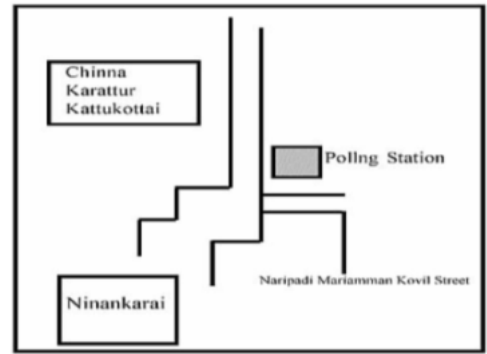

Google Map View

Polling Station Building Front View

Polling Station Front View

Cad View

Key MAP View

1	AZY0843631	பெயர் : பொன்னம்மாள் - கணவர் பெயர்: ராமசாமி - வீட்டு எண் : 1 வயது : 60 பாலினம் : பெண்	Photo is available	2	AZY0809566	பெயர் : பிரியா - கணவர் பெயர்: கமலக்கண்ணன் - வீட்டு எண் : 1 வயது : 33 பாலினம் : பெண்	Photo is available	3	DVR1284520	பெயர் : மதியழகன் - தந்தையின் பெயர்: பாப்புக்கவுண்டர் - வீட்டு எண் : 1-1 வயது : 66 பாலினம் : ஆண்	Photo is available
4	DVR1908904	பெயர் : சுரேஷ்குமார் - தந்தையின் பெயர்: மதியழகன் - வீட்டு எண் : 1-1 வயது : 43 பாலினம் : ஆண்	Photo is available	5	AZY0071068	பெயர் : விஜயகுமார் - தந்தையின் பெயர்: மதியழகன் - வீட்டு எண் : 1-1 வயது : 40 பாலினம் : ஆண்	Photo is available	6	AZY1448414	பெயர் : காளையன் - தந்தையின் பெயர்: பூவான் - வீட்டு எண் : 1-2 வயது : 81 பாலினம் : ஆண்	Photo is available
7	AZY1448422	பெயர் : தெய்வானை - கணவர் பெயர்: காளையன் - வீட்டு எண் : 1-2 வயது : 76 பாலினம் : பெண்	Photo is available	8	DVR2461309	பெயர் : சுப்ரமணி - தந்தையின் பெயர்: காளையன் - வீட்டு எண் : 1-2 வயது : 56 பாலினம் : ஆண்	Photo is available	9	AZY1448430	பெயர் : விசயக்குமார் - தந்தையின் பெயர்: கிருஷ்ணன் - வீட்டு எண் : 1-4 வயது : 57 பாலினம் : ஆண்	Photo is available
10	DVR1910082	பெயர் : வளர்மதி - கணவர் பெயர்: விசயக்குமார் - வீட்டு எண் : 1-4 வயது : 46 பாலினம் : பெண்	Photo is available	11	AZY1448448	பெயர் : லட்சுமி - கணவர் பெயர்: ராமசாமி - வீட்டு எண் : 1-5 வயது : 76 பாலினம் : பெண்	Photo is available	12	AZY0941559	பெயர் : சந்துரு தந்தையின் பெயர்: விஜயகுமார் வீட்டு எண் : 1/5 வயது : 25 பாலினம் : ஆண்	Photo is available
13	AZY1448455	பெயர் : கோவிந்தன் - தந்தையின் பெயர்: வரதக்கவுண்டர் - வீட்டு எண் : 1-6 வயது : 81 பாலினம் : ஆண்	Photo is available	14	DVR1911262	பெயர் : செல்வராஜ் - தந்தையின் பெயர்: கோவிந்தன் - வீட்டு எண் : 1-6 வயது : 45 பாலினம் : ஆண்	Photo is available	15	AZY0348441	பெயர் : பழனி சாமி தந்தையின் பெயர்: ராமசாமி - வீட்டு எண் : 1-6 வயது : 39 பாலினம் : ஆண்	Photo is available
16	AZY0609701	பெயர் : அம்பிகா - கணவர் பெயர்: செல்வராஜ் - வீட்டு எண் : 1-6 வயது : 33 பாலினம் : பெண்	Photo is available	17	AZY1448471	பெயர் : செல்வகுமார் - தந்தையின் பெயர்: சுப்ரமணி - வீட்டு எண் : 1-8 வயது : 51 பாலினம் : ஆண்	Photo is available	18	AZY1820992	பெயர் : பாஸ்கர் தந்தையின் பெயர்: செல்வகுமார் வீட்டு எண் : 1/8 வயது : 24 பாலினம் : ஆண்	Photo is available
19	DVR1910918	பெயர் : சங்கர் - தந்தையின் பெயர்: வைத்தி - வீட்டு எண் : 1-9 வயது : 68 பாலினம் : ஆண்	Photo is available	20	DVR1910926	பெயர் : பொன்னாயி - கணவர் பெயர்: சங்கர் - வீட்டு எண் : 1-9 வயது : 66 பாலினம் : பெண்	Photo is available	21	AZY0515239	பெயர் : வளர்மதி - தந்தையின் பெயர்: சங்கர் - வீட்டு எண் : 1-9 வயது : 33 பாலினம் : பெண்	Photo is available
22	AZY1907724	பெயர் : கார்த்திக் தந்தையின் பெயர்: பிச்சமணி வீட்டு எண் : 1/9 வயது : 24 பாலினம் : ஆண்	Photo is available	23	AZY1448489	பெயர் : சந்திரசேகரன் - தந்தையின் பெயர்: பொன்னுசாமி - வீட்டு எண் : 1-13 வயது : 66 பாலினம் : ஆண்	Photo is available	24	AZY1448497	பெயர் : ராசாமணி - கணவர் பெயர்: சந்திரசேகர் - வீட்டு எண் : 1-13 வயது : 61 பாலினம் : பெண்	Photo is available
25	AZY0879940	பெயர் : கதிர்வேல் - தந்தையின் பெயர்: சந்திரசேகரன் - வீட்டு எண் : 1-13 வயது : 27 பாலினம் : ஆண்	Photo is available	26	DVR1911098	பெயர் : சசிகுமார் ராஜ் தந்தையின் பெயர்: ராஜி வீட்டு எண் : 1-14 வயது : 50 பாலினம் : ஆண்	Photo is available	27	AZY0771311	பெயர் : செல்வி - கணவர் பெயர்: சசிக்குமார் - வீட்டு எண் : 1-14 வயது : 45 பாலினம் : பெண்	Photo is available
E 28	AZY1448513	பெயர் : பாப்பா - கணவர் பெயர்: பொன்னுசாமி - வீட்டு எண் : 1-15 வயது : 76 பாலினம் : பெண்	Photo is available	29	DVR2461317	பெயர் : சுப்ரமணி - தந்தையின் பெயர்: பெருமாள் - வீட்டு எண் : 1-16 வயது : 68 பாலினம் : ஆண்	Photo is available	30	AZY1448521	பெயர் : நீலா - கணவர் பெயர்: சுப்ரமணி வீட்டு எண் : 1-16 வயது : 66 பாலினம் : பெண்	Photo is available