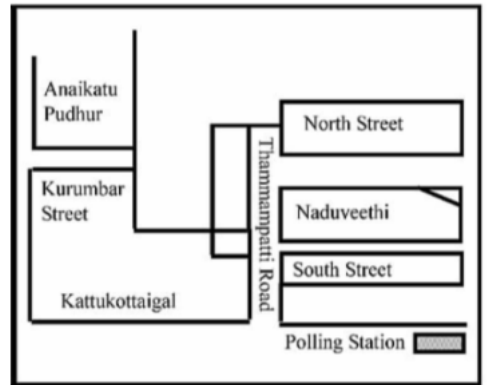

Key MAP View