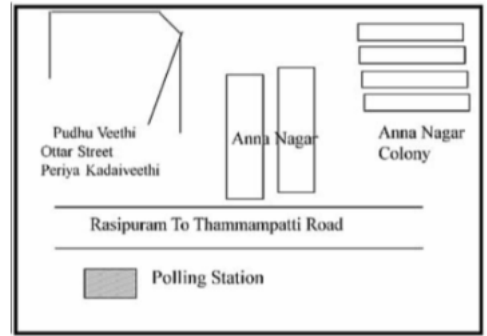

Key MAP View