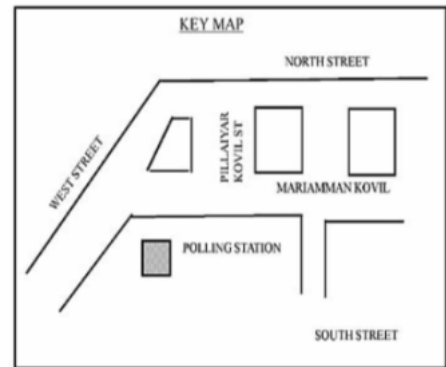

Google Map View

Polling Station Building Front View

Polling Station Front View

Cad View

Key MAP View

1 பெயர் : சஞ்சய் வா தந்தையின் பெயர்: வாசுமணி வீட்டு எண் : 6/24 வயது : 19 பாலினம் : ஆண் Photo is available	AZY2139426	2 பெயர் : சி ஜோஷ்யா தந்தையின் பெயர்: சின்னக்குழந்தை வீட்டு எண் : 6/245 வயது : 19 பாலினம் : பெண் Photo is available	AZY2123909	3 பெயர் : செல்லதுரை தந்தையின் பெயர்: சந்திரன் வீட்டு எண் : 6/251 வயது : 43 பாலினம் : ஆண் Photo is available	DVR2077071
4 பெயர் : சின்னதங்கம் கணவர் பெயர்: செல்லதுரை வீட்டு எண் : 6/251 வயது : 37 பாலினம் : பெண் Photo is available	AZY0990002	5 பெயர் : பொன்னுமணி கணவர் பெயர்: அருள்ஜோதி வீட்டு எண் : 6/253 வயது : 33 பாலினம் : பெண் Photo is available	AZY2063071	6 பெயர் : தாரணி ப கணவர் பெயர்: தினேஷ் வீட்டு எண் : 6/270 வயது : 20 பாலினம் : பெண் Photo is available	AZY2135887
7 பெயர் : ரேகா கணவர் பெயர்: சிவா வீட்டு எண் : 6/271 வயது : 32 பாலினம் : பெண் Photo is available	AZY1839380	8 பெயர் : சூதாகர் தந்தையின் பெயர்: ராஜி வீட்டு எண் : 15 வயது : 44 பாலினம் : ஆண் Photo is available	AZY1909183	9 பெயர் : கல்பனா கணவர் பெயர்: சூதாகர் வீட்டு எண் : 15 வயது : 37 பாலினம் : பெண் Photo is available	AZY1005065
10 பெயர் : செல்லம்மாள் கணவர் பெயர்: பெருமாள் - வீட்டு எண் : 175 வயது : 71 பாலினம் : பெண் Photo is available	AZY1691112	11 பெயர் : பாக்கியா கணவர் பெயர்: முத்துகிருஷ்ணன் வீட்டு எண் : 241 வயது : 27 பாலினம் : பெண் Photo is available	AZY1977578	12 பெயர் : ராசு - தந்தையின் பெயர்: அய்யாவு - வீட்டு எண் : 243 வயது : 56 பாலினம் : ஆண் Photo is available	AZY1691187
13 பெயர் : அமுதா - கணவர் பெயர்: ராசு - வீட்டு எண் : 243 வயது : 53 பாலினம் : பெண் Photo is available	AZY1691195	14 பெயர் : பாஸ்கர் - தந்தையின் பெயர்: ராஜி - வீட்டு எண் : 243 வயது : 32 பாலினம் : ஆண் Photo is available	AZY0451823	15 பெயர் : கௌதமணி கணவர் பெயர்: பாஸ்கர் வீட்டு எண் : 243 வயது : 30 பாலினம் : பெண் Photo is available	AZY0951301
16 பெயர் : மகேந்திரன் தந்தையின் பெயர்: ராஜி வீட்டு எண் : 243 வயது : 21 பாலினம் : ஆண் Photo is available	AZY1978816	17 பெயர் : வடமலை - தந்தையின் பெயர்: லட்சுமணன் - வீட்டு எண் : 244 வயது : 63 பாலினம் : ஆண் Photo is available	DVR1463678	18 பெயர் : முத்தம்மாள் - கணவர் பெயர்: வடமலை - வீட்டு எண் : 244 வயது : 61 பாலினம் : பெண் Photo is available	DVR1330596
19 பெயர் : மல்லிகா - கணவர் பெயர்: லட்சுமணன் - வீட்டு எண் : 244 வயது : 48 பாலினம் : பெண் Photo is available	AZY0666404	20 பெயர் : மகாலட்சுமி தந்தையின் பெயர்: வடமலை வீட்டு எண் : 244 வயது : 20 பாலினம் : பெண் Photo is available	AZY2057719	21 பெயர் : அய்யாவு - தந்தையின் பெயர்: முத்துசாமி - வீட்டு எண் : 245 வயது : 81 பாலினம் : ஆண் Photo is available	AZY1691203
22 பெயர் : ரத்தினம் கணவர் பெயர்: அய்யாவு - வீட்டு எண் : 245 வயது : 76 பாலினம் : பெண் Photo is available	AZY1691211	23 பெயர் : சின்னக்குழந்தை - தந்தையின் பெயர்: அய்யாவூ - வீட்டு எண் : 245 வயது : 48 பாலினம் : ஆண் Photo is available	DVR2076933	24 பெயர் : சாந்தி - கணவர் பெயர்: சின்னக்குழந்தை - வீட்டு எண் : 245 வயது : 47 பாலினம் : பெண் Photo is available	AZY0451716
25 பெயர் : காளிமுத்து - தந்தையின் பெயர்: அய்யாவு - வீட்டு எண் : 246 வயது : 56 பாலினம் : ஆண் Photo is available	DVR2076941	26 பெயர் : சீனிவாசன் - தந்தையின் பெயர்: காளிமுத்து - வீட்டு எண் : 246 வயது : 30 பாலினம் : ஆண் Photo is available	AZY0736223	27 பெயர் : வென்னிலா தந்தையின் பெயர்: சீனிவாசன் வீட்டு எண் : 246 வயது : 28 பாலினம் : பெண் Photo is available	AZY0951475
28 பெயர் : ராஜாமணி - கணவர் பெயர்: காளிமுத்து - வீட்டு எண் : 248 வயது : 54 பாலினம் : பெண் Photo is available	AZY1691229	29 பெயர் : முத்து - தந்தையின் பெயர்: காளிமுத்து - வீட்டு எண் : 248 வயது : 28 பாலினம் : ஆண் Photo is available	AZY0850925	30 பெயர் : மகேந்திரன் காளிமுத்து தந்தையின் பெயர்: காளிமுத்து வீட்டு எண் : 248 வயது : 26 பாலினம் : ஆண் Photo is available	AZY1774108