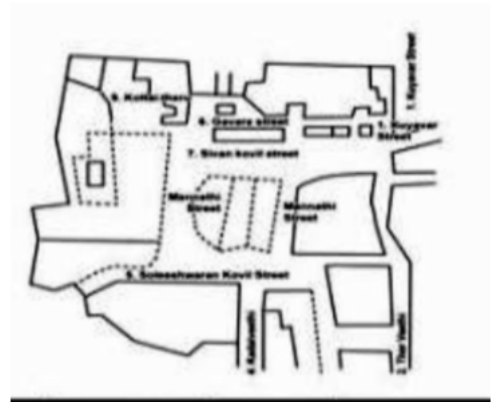

Key MAP View