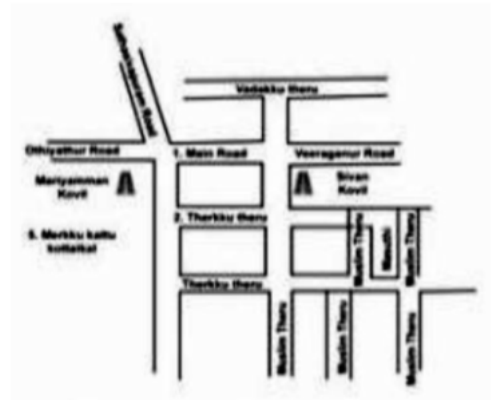

Key MAP View