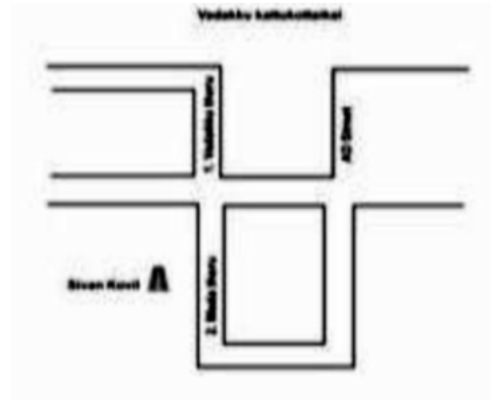

Cad View

Key MAP View