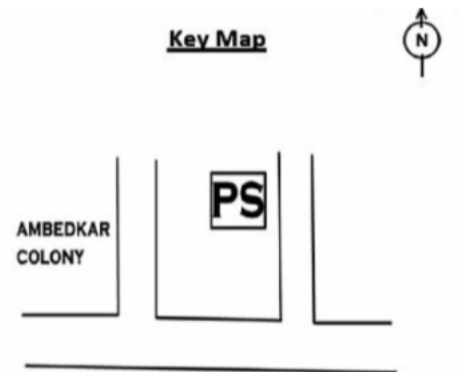

4. வாக்காளர்களின் எண்ணிக்கை

தொடங்கும் வரிசை எண்	முடியும் வரிசை எண்.	நிகர வாக்காளர்களின் எண்ணிக்கை			
		ஆண்	பெண்	மூன்றாம் பாலினம்	மொத்தம்
1	815	384	427	0	811

கையொப்பம்

Nazri Naksha

Google Map View

Polling Station Building Front View

Polling Station Front View

Cad View

Key MAP View

சட்டமன்றத் தொகுதியின் எண் மற்றும் பெயர் : 82-ஆத்தூர் பிரிவு எண் மற்றும் பெயர் 1-தளவாய்ப்பட்டி (வ.கி) மற்றும் (ஊ), வார்டு 1, குடித்தெரு வடக்கு வீதி

பாகம் எண் : 103