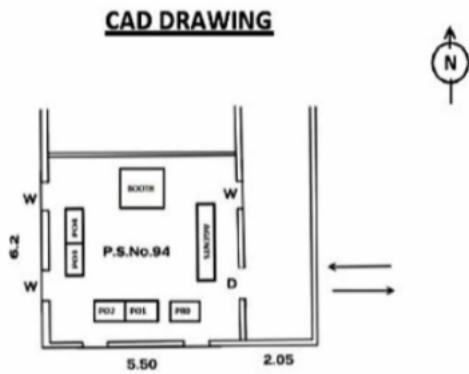

Polling Station Front View

Cad View

Key MAP View

சட்டமன்றத் தொகுதியின் எண் மற்றும் பெயர் : 82-ஆத்தூர் பிரிவு எண் மற்றும் பெயர் 1-தளவாய்ப்பட்டி (வ.கி) மற்றும் (ஊ), வார்டு 1, குடித்தெரு வடக்கு வீதி

பாகம் எண் : 103