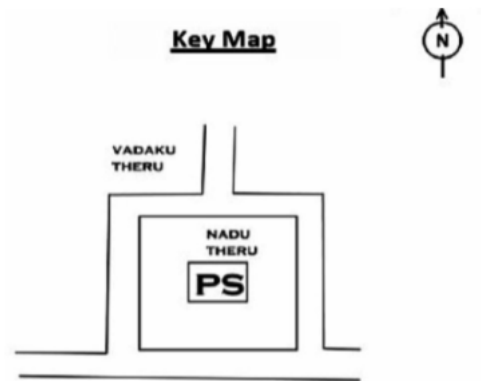

Key MAP View