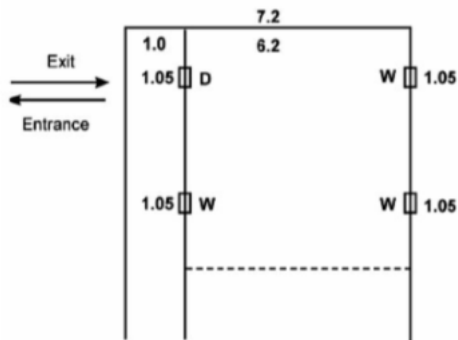

வாக்காளர் பதிவு அலுவலரின்  
கையொப்பம்

Nazri Naksha

Google Map View

Polling Station Building Front View

Polling Station Front View

Cad View

Key MAP View

1 பெயர் : சுஸ்மிதா தந்தையின் பெயர்: செல்வம் வீட்டு எண் : 000 வயது : 26 பாலினம் : பெண் Photo is available	NIW1122688	2 பெயர் : சிபிதா கணவர் பெயர்: அஜித் குமார் வீட்டு எண் : 000 வயது : 25 பாலினம் : பெண் Photo is available	NIW1122738	3 பெயர் : கங்கா - கணவர் பெயர்: செந்தில் - வீட்டு எண் : 1 வயது : 42 பாலினம் : பெண் Photo is available	HWQ2307528
4 பெயர் : குணசேகரன் - தந்தையின் பெயர்: சின்னப்பையன் - வீட்டு எண் : 1 வயது : 39 பாலினம் : ஆண் Photo is available	HWQ2307288	5 பெயர் : சங்கர் - தந்தையின் பெயர்: ஆறுமுகம் - வீட்டு எண் : 1 வயது : 38 பாலினம் : ஆண் Photo is available	HWQ2307270	6 பெயர் : சக்தி தந்தையின் பெயர்: ஆறுமுகம் - வீட்டு எண் : 1 வயது : 38 பாலினம் : ஆண் Photo is available	NIW0136655
7 பெயர் : அமுதா கணவர் பெயர்: தர்மராஜ் வீட்டு எண் : 1 வயது : 38 பாலினம் : பெண் Photo is available	NIW2346682	8 பெயர் : கீர்த்திகா த தந்தையின் பெயர்: தர்மராஜ் வீட்டு எண் : 1 வயது : 38 பாலினம் : பெண் Photo is available	NIW2346690	9 பெயர் : பழனிசாமி - தந்தையின் பெயர்: தைலான் - வீட்டு எண் : 1 வயது : 35 பாலினம் : ஆண் Photo is available	NIW0136689
10 பெயர் : கதிரேசன் - தந்தையின் பெயர்: தர்மர் - வீட்டு எண் : 1 வயது : 34 பாலினம் : ஆண் Photo is available	NIW0407239	11 பெயர் : சாரதா - கணவர் பெயர்: பத்மராஜா - வீட்டு எண் : 1 வயது : 27 பாலினம் : பெண் Photo is available	NIW1015692	12 பெயர் : தீபேந்திரகுமார் தந்தையின் பெயர்: காசி வீட்டு எண் : 1 வயது : 20 பாலினம் : ஆண் Photo is available	NIW2234573
13 பெயர் : முருகன் - தந்தையின் பெயர்: அங்கமுத்து - வீட்டு எண் : 1-2 வயது : 48 பாலினம் : ஆண் Photo is available	NIW0242800	14 பெயர் : பாப்பாத்தி - கணவர் பெயர்: முருகன் - வீட்டு எண் : 1-2 வயது : 44 பாலினம் : பெண் Photo is available	NIW0242792	15 பெயர் : சரிதா - கணவர் பெயர்: சின்னசாமி - வீட்டு எண் : 1-2 வயது : 41 பாலினம் : பெண் Photo is available	NIW0370296
16 பெயர் : செளந்தர்யா கணவர் பெயர்: சின்னதம்பி வீட்டு எண் : 1/2 வயது : 22 பாலினம் : பெண் Photo is available	NIW2177269	17 பெயர் : தினேஷ்குமார் தாயின் பெயர்: சரிதா வீட்டு எண் : 1/2 வயது : 20 பாலினம் : ஆண் Photo is available	NIW2230233	18 பெயர் : விஜய் தந்தையின் பெயர்: சின்னசாமி வீட்டு எண் : 1/2 வயது : 19 பாலினம் : ஆண் Photo is available	NIW2301398
19 பெயர் : பூவரசன் தந்தையின் பெயர்: முருகன் வீட்டு எண் : 1/2NH வயது : 25 பாலினம் : ஆண் Photo is available	NIW1175041	20 பெயர் : சிவகோபால் - தந்தையின் பெயர்: சந்திரன் - வீட்டு எண் : 1-5 வயது : 55 பாலினம் : ஆண் Photo is available	NIW1488295	21 பெயர் : மரகதம் - கணவர் பெயர்: சிவகோபால் - வீட்டு எண் : 1-5 வயது : 46 பாலினம் : பெண் Photo is available	HWQ2191609
22 பெயர் : கல்பனா - கணவர் பெயர்: செந்தில்குமார் - வீட்டு எண் : 1-6A1 வயது : 43 பாலினம் : பெண் Photo is available	NIW0679050	23 பெயர் : குணா - தந்தையின் பெயர்: கர்ணன் - வீட்டு எண் : 1-7 வயது : 34 பாலினம் : ஆண் Photo is available	NIW0242701	24 பெயர் : சரத்குமார் - தந்தையின் பெயர்: கர்ணன் - வீட்டு எண் : 1-7 வயது : 32 பாலினம் : ஆண் Photo is available	NIW0336479
25 பெயர் : தங்கம் - தந்தையின் பெயர்: அங்குசாமி - வீட்டு எண் : 1-9 வயது : 39 பாலினம் : பெண் Photo is available	HWQ2307304	26 பெயர் : உஷா - கணவர் பெயர்: தேவராஜ் - வீட்டு எண் : 1-9 வயது : 35 பாலினம் : பெண் Photo is available	NIW0242479	27 பெயர் : பிரகாஷ் தந்தையின் பெயர்: கலியன் வீட்டு எண் : 1/10 வயது : 22 பாலினம் : ஆண் Photo is available	NIW2169324
28 பெயர் : சந்தோஷ் தந்தையின் பெயர்: கலியன் வீட்டு எண் : 1/10 வயது : 20 பாலினம் : ஆண் Photo is available	NIW2236503	29 பெயர் : ராஜாராம் - தந்தையின் பெயர்: ராஜேந்திரன் - வீட்டு எண் : 1-11 வயது : 42 பாலினம் : ஆண் Photo is available	NIW0336370	30 பெயர் : ஹேமா - கணவர் பெயர்: ராஜாராம் - வீட்டு எண் : 1-11 வயது : 42 பாலினம் : பெண் Photo is available	NIW0370221