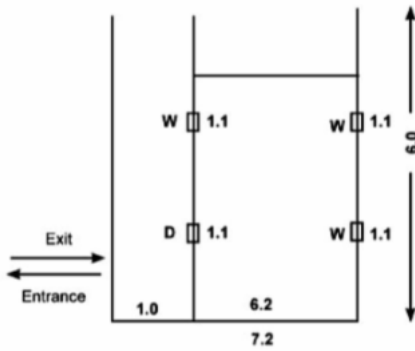

Google Map View

Polling Station Building Front View

Polling Station Front View

Cad View

Key MAP View

4.KEY MAP

1	NIW2038743	பெயர் : சின்னதுரை தந்தையின் பெயர்: அங்கமுத்து வீட்டு எண் : 0 வயது : 25 பாலினம் : ஆண்	Photo is available	S	2	NIW1546274	பெயர் : புஷ்பா - கணவர் பெயர்: கோவில் - வீட்டு எண் : 1 வயது : 59 பாலினம் : பெண்	Photo is available	S	3	NIW0243071	பெயர் : சின்னசாமி - தந்தையின் பெயர்: பூவான் - வீட்டு எண் : 1 வயது : 44 பாலினம் : ஆண்	Photo is available
4	NIW0336495	பெயர் : சண்முகநாத் - தந்தையின் பெயர்: பெரியசாமி - வீட்டு எண் : 1-1 வயது : 38 பாலினம் : ஆண்	Photo is available	5	NIW0042168	பெயர் : ராஜேஷ்குமார் - தந்தையின் பெயர்: முத்து - வீட்டு எண் : 1-25 வயது : 36 பாலினம் : ஆண்	Photo is available	6	NIW0810044	பெயர் : ரம்யா - தந்தையின் பெயர்: நாகராஜன் - வீட்டு எண் : 1/25 வயது : 29 பாலினம் : பெண்	Photo is available		
7	NIW0042283	பெயர் : மின்னல்கொடி - தாயின் பெயர்: பொன்னம்மாள் - வீட்டு எண் : 1-83 வயது : 55 பாலினம் : பெண்	Photo is available	8	NIW0042176	பெயர் : கொம்பேரி - தந்தையின் பெயர்: ஜெகராஜ் - வீட்டு எண் : 1-163 வயது : 42 பாலினம் : ஆண்	Photo is available	9	HWQ1544030	பெயர் : சக்திவேல் - தந்தையின் பெயர்: பெரியசாமி - வீட்டு எண் : 1/187 வயது : 43 பாலினம் : ஆண்	Photo is available		
10	NIW0407122	பெயர் : சத்யா - தந்தையின் பெயர்: கவியமூர்த்தி - வீட்டு எண் : 1-208 வயது : 34 பாலினம் : பெண்	Photo is available	11	NIW2174860	பெயர் : கௌசல்யா டீ தந்தையின் பெயர்: தினேஷ் வீட்டு எண் : 2/3 வயது : 22 பாலினம் : ஆண்	Photo is available	12	NIW0804807	பெயர் : சென்பகம் - கணவர் பெயர்: செந்தில் குமார் - வீட்டு எண் : 2-5 வயது : 31 பாலினம் : பெண்	Photo is available		
13	NIW0136747	பெயர் : பெரியசாமி - தந்தையின் பெயர்: ராஜன் - வீட்டு எண் : 2-6 வயது : 40 பாலினம் : ஆண்	Photo is available	14	NIW0136739	பெயர் : மணிமேகலை - கணவர் பெயர்: பெரியசாமி - வீட்டு எண் : 2-6 வயது : 39 பாலினம் : பெண்	Photo is available	15	NIW0850024	பெயர் : செல்வம் - தந்தையின் பெயர்: இராஜகோபால் - வீட்டு எண் : 2-6A வயது : 46 பாலினம் : ஆண்	Photo is available		
16	NIW0755660	பெயர் : ரங்கசாமி - தந்தையின் பெயர்: துரைசாமி - வீட்டு எண் : 2-6A3 வயது : 45 பாலினம் : ஆண்	Photo is available	S	17	NIW0042200	பெயர் : பூவாயி - கணவர் பெயர்: பாக்கியராஜ் - வீட்டு எண் : 2-7B வயது : 41 பாலினம் : பெண்	Photo is available	18	NIW1174697	பெயர் : கீர்த்திவாசன் தந்தையின் பெயர்: ரத்தினகுமார் வீட்டு எண் : 2/11 வயது : 29 பாலினம் : ஆண்	Photo is available	
19	NIW1076496	பெயர் : கலைவாணி கணவர் பெயர்: வேலண்ணேதாஜி வீட்டு எண் : 2/13 வயது : 44 பாலினம் : பெண்	Photo is available	20	HWQ1920925	பெயர் : கார்த்திகேயன் - தந்தையின் பெயர்: ஜெயகுமார் - வீட்டு எண் : 2-14B வயது : 42 பாலினம் : ஆண்	Photo is available	21	NIW0042580	பெயர் : செல்வராணி - கணவர் பெயர்: செந்தில்குமார் - வீட்டு எண் : 2/15 வயது : 40 பாலினம் : பெண்	Photo is available		
22	NIW2104735	பெயர் : நவீன் குமார் தந்தையின் பெயர்: செந்தில் குமார் வீட்டு எண் : 2/15 வயது : 22 பாலினம் : ஆண்	Photo is available	23	NIW0136812	பெயர் : மகேந்திரன் - தாயின் பெயர்: சின்னம்மாள் - வீட்டு எண் : 2-15B வயது : 35 பாலினம் : ஆண்	Photo is available	24	HWQ1920685	பெயர் : பச்சியம்மாள் - கணவர் பெயர்: பழனிப்பன் - வீட்டு எண் : 2-16 வயது : 41 பாலினம் : பெண்	Photo is available		
25	HWQ1920677	பெயர் : முருகேசன் - தந்தையின் பெயர்: ஆறுமுகம் - வீட்டு எண் : 2-16A வயது : 47 பாலினம் : ஆண்	Photo is available	26	HWQ1920644	பெயர் : தனலட்சுமி - கணவர் பெயர்: முருகேசன் - வீட்டு எண் : 2-16A வயது : 43 பாலினம் : பெண்	Photo is available	27	NIW0590679	பெயர் : ஜயப்பன் - தந்தையின் பெயர்: கர்ணன் - வீட்டு எண் : 2-16A வயது : 37 பாலினம் : ஆண்	Photo is available		
28	NIW0679423	பெயர் : ராமு - கணவர் பெயர்: முரளி - வீட்டு எண் : 2-17B வயது : 47 பாலினம் : பெண்	Photo is available	29	NIW2038693	பெயர் : நவந்தன் தந்தையின் பெயர்: ஆறுமுகம் வீட்டு எண் : 2/20 வயது : 29 பாலினம் : ஆண்	Photo is available	30	NIW0755710	பெயர் : இமயவரம்பன் - தந்தையின் பெயர்: ஆறுமுகம் - வீட்டு எண் : 2-20A வயது : 30 பாலினம் : ஆண்	Photo is available		