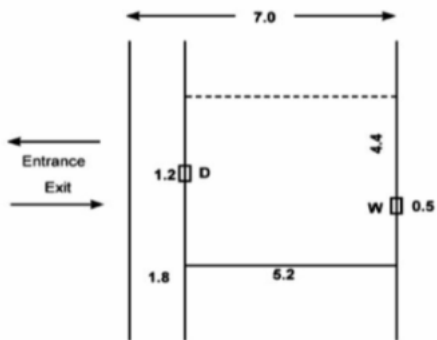

Google Map View

Polling Station Building Front View

Polling Station Front View

Cad View

Key MAP View

1 பெயர் : லட்சுமி கணவர் பெயர்: வெங்கடேஸ்வரன் வீட்டு எண் : 1 வயது : 28 பாலினம் : பெண் Photo is available	NIW1997063	2 பெயர் : நந்தினி தந்தையின் பெயர்: நல்லதம்பி வீட்டு எண் : 1/71 வயது : 24 பாலினம் : பெண் Photo is available	NIW1997170	3 பெயர் : சுப்ரமணியன் - தந்தையின் பெயர்: வரதராஜன் - வீட்டு எண் : 1/122 வயது : 62 பாலினம் : ஆண் Photo is available	HWQ2307601
4 பெயர் : பொன்மணி - தந்தையின் பெயர்: செல்வராஜ் - வீட்டு எண் : 2 வயது : 28 பாலினம் : பெண் Photo is available	NIW0894535	5 பெயர் : பவித்ரா கணவர் பெயர்: சபரிநாதன் வீட்டு எண் : 2/27 வயது : 33 பாலினம் : பெண் Photo is available	NIW1136258	6 பெயர் : செந்தில்குமார் - தந்தையின் பெயர்: கிருஷ்ணன் - வீட்டு எண் : 2-32 வயது : 47 பாலினம் : ஆண் Photo is available	NIW0591131
7 பெயர் : அமுதா - கணவர் பெயர்: செந்தில்குமார் - வீட்டு எண் : 2-32 வயது : 43 பாலினம் : பெண் Photo is available	NIW0591149	8 பெயர் : சிவகுமார் தந்தையின் பெயர்: கோபால் வீட்டு எண் : 2/34 வயது : 25 பாலினம் : ஆண் Photo is available	NIW1966779	9 பெயர் : போதுமணி தந்தையின் பெயர்: அங்கமுத்து வீட்டு எண் : 2/72 வயது : 26 பாலினம் : பெண் Photo is available	NIW1076751
10 பெயர் : கவிதா - கணவர் பெயர்: செல்வம் - வீட்டு எண் : 2-79-3 வயது : 44 பாலினம் : பெண் Photo is available	NIW0756015	11 பெயர் : ராமசாமி - தந்தையின் பெயர்: துரைசாமி - வீட்டு எண் : 2-80 வயது : 35 பாலினம் : ஆண் Photo is available	NIW0980300	# 12 பெயர் : வெங்கடேஷ் ஸ் மி தந்தையின் பெயர்: பெருமாள் வீட்டு எண் : 2/90 வயது : 23 பாலினம் : ஆண் Photo is available	NIW1995984
13 பெயர் : லட்சுமணன் - தந்தையின் பெயர்: கிருஷ்ணன் - வீட்டு எண் : 2-102 வயது : 81 பாலினம் : ஆண் Photo is available	NIW1520816	14 பெயர் : லதா - கணவர் பெயர்: சுப்பிரமணியம் - வீட்டு எண் : 2/122 வயது : 48 பாலினம் : பெண் Photo is available	HWQ2191989	15 பெயர் : பாலசந்திரன் - தந்தையின் பெயர்: செல்வம் - வீட்டு எண் : 2-196 வயது : 28 பாலினம் : ஆண் Photo is available	NIW0894576
S 16 பெயர் : ரம்யா தந்தையின் பெயர்: மணி வீட்டு எண் : 2/208 வயது : 25 பாலினம் : பெண் Photo is available	NIW2000412	17 பெயர் : ஷீலா - கணவர் பெயர்: ஜெயராமன் - வீட்டு எண் : 2-253 வயது : 35 பாலினம் : பெண் Photo is available	NIW0680447	18 பெயர் : திவ்யா தந்தையின் பெயர்: ஜெய்சங்கர் வீட்டு எண் : 2/260 வயது : 26 பாலினம் : பெண் Photo is available	NIW1100585
19 பெயர் : செல்வி தந்தையின் பெயர்: கோவிந்தசாமி கோவிந்தசாமி வீட்டு எண் : 2/264 வயது : 22 பாலினம் : பெண் Photo is available	NIW2224624	20 பெயர் : மாதேஸ்வரி - கணவர் பெயர்: மாரிமுத்து - வீட்டு எண் : 2-270 வயது : 59 பாலினம் : பெண் Photo is available	NIW0243832	21 பெயர் : பிரியா தந்தையின் பெயர்: கண்ணன் வீட்டு எண் : 2/274 வயது : 27 பாலினம் : பெண் Photo is available	NIW2334324
22 பெயர் : தூர்கா க தந்தையின் பெயர்: கண்ணன் வீட்டு எண் : 2/274 வயது : 20 பாலினம் : பெண் Photo is available	NIW2334332	23 பெயர் : சுஜாதா சு தந்தையின் பெயர்: சுதாகர் வீட்டு எண் : 2/275 வயது : 22 பாலினம் : பெண் Photo is available	NIW2284180	24 பெயர் : நாகஜோதி - தந்தையின் பெயர்: சந்தோசம் - வீட்டு எண் : 2-279 வயது : 30 பாலினம் : பெண் Photo is available	NIW0805036
25 பெயர் : சுகுமதி - கணவர் பெயர்: செல்வம் - வீட்டு எண் : 2/281 வயது : 46 பாலினம் : பெண் Photo is available	NIW0243857	26 பெயர் : கமலேஷ் செ தந்தையின் பெயர்: செல்வம் வீட்டு எண் : 2/281 வயது : 19 பாலினம் : ஆண் Photo is available	NIW2295954	27 பெயர் : கீர்த்தனா செ தந்தையின் பெயர்: செல்வம் வீட்டு எண் : 2/281 வயது : 19 பாலினம் : பெண் Photo is available	NIW2354017
28 பெயர் : மாரியம்மான் - கணவர் பெயர்: ரமேஷ் - வீட்டு எண் : 2-283 வயது : 39 பாலினம் : பெண் Photo is available	NIW0243865	29 பெயர் : கோகுலசெல்வன் - தந்தையின் பெயர்: அங்கமுத்து - வீட்டு எண் : 2-286 வயது : 29 பாலினம் : ஆண் Photo is available	NIW0805044	30 பெயர் : அருள்பிரியா தந்தையின் பெயர்: அங்கமுத்து வீட்டு எண் : 2/286 வயது : 26 பாலினம் : பெண் Photo is available	NIW1069285