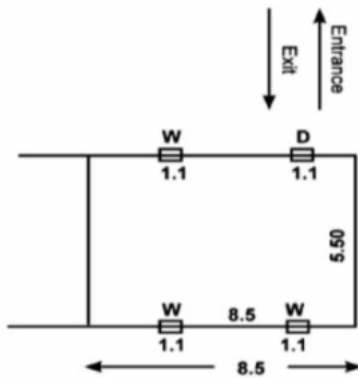

வாக்காளர் பதிவு அலுவலரின்
கையொப்பம்

Nazri Naksha

Google Map View

Polling Station Building Front View

Polling Station Front View

Cad View

Key MAP View

1 பெயர் : ஷர்மிளா தந்தையின் பெயர்: பாண்டியன் வீட்டு எண் : 1 வயது : 24 பாலினம் : பெண் Photo is available	NIW2183556	2 பெயர் : ஆனந்த் ச தாயின் பெயர்: பொன்னரசி வீட்டு எண் : 1 வயது : 23 பாலினம் : ஆண் Photo is available	NIW2174795	3 பெயர் : அஜீத் தந்தையின் பெயர்: முருகேசன் வீட்டு எண் : 1 வயது : 22 பாலினம் : ஆண் Photo is available	NIW2183549
4 பெயர் : மாயவன் - தந்தையின் பெயர்: ராமச்சந்திரன் - வீட்டு எண் : 1-1 வயது : 43 பாலினம் : ஆண் Photo is available	NIW0336867	5 பெயர் : சபரிநாதன் தந்தையின் பெயர்: சின்னையன் அப்பா வீட்டு எண் : 1/13 வயது : 22 பாலினம் : ஆண் Photo is available	NIW2245728	6 பெயர் : சாந்தி - கணவர் பெயர்: முத்துசாமி - வீட்டு எண் : 1-17F வயது : 54 பாலினம் : பெண் Photo is available	NIW0371377
7 பெயர் : பேபி - கணவர் பெயர்: பழனிமுருகன் - வீட்டு எண் : 1-33 வயது : 30 பாலினம் : பெண் Photo is available	NIW0894683	8 பெயர் : சித்ரா கணவர் பெயர்: பெரியண்ணன் பெரியண்ணன் வீட்டு எண் : 1/34 வயது : 29 பாலினம் : பெண் Photo is available	NIW2301760	9 பெயர் : சங்கீதா கணவர் பெயர்: சக்திவேல் வீட்டு எண் : 1/37 வயது : 27 பாலினம் : பெண் Photo is available	NIW2039139
S 10 பெயர் : பெரியசாமி - தந்தையின் பெயர்: பூவாயி - வீட்டு எண் : 1/62A வயது : 47 பாலினம் : ஆண் DELETED	NIW0371237	11 பெயர் : சாந்தி - கணவர் பெயர்: லட்சுமணன் - வீட்டு எண் : 1-105A வயது : 50 பாலினம் : பெண் Photo is available	NIW0407627	12 பெயர் : முருகேசன் - தந்தையின் பெயர்: பெருமாள் - வீட்டு எண் : 1-173 வயது : 39 பாலினம் : ஆண் Photo is available	HWQ2192920
13 பெயர் : கலைவாணன் - தந்தையின் பெயர்: கலியபெருமாள் - வீட்டு எண் : 1-223 வயது : 34 பாலினம் : ஆண் Photo is available	NIW0336776	14 பெயர் : சாரதா - தந்தையின் பெயர்: முருகேசன் - வீட்டு எண் : 1/230 வயது : 33 பாலினம் : பெண் Photo is available	NIW0402941	15 பெயர் : சுகந்தி - கணவர் பெயர்: பாஸ்கர் - வீட்டு எண் : 1-254 வயது : 42 பாலினம் : பெண் Photo is available	NIW0805135
16 பெயர் : கொடியரசி தந்தையின் பெயர்: மாணிக்கம் வீட்டு எண் : 1/261 வயது : 23 பாலினம் : பெண் Photo is available	NIW2022598	17 பெயர் : புஷ்பா - கணவர் பெயர்: கணக்கன் - வீட்டு எண் : 1-262 வயது : 43 பாலினம் : பெண் Photo is available	NIW0336693	18 பெயர் : பரிமளா - கணவர் பெயர்: பிரபு - வீட்டு எண் : 1-272 வயது : 42 பாலினம் : பெண் Photo is available	NIW0042739
19 பெயர் : ராஜ்குமார் - தந்தையின் பெயர்: வரதராஜன் - வீட்டு எண் : 1-273 வயது : 38 பாலினம் : ஆண் Photo is available	NIW0042747	20 பெயர் : தமிழ்செல்வி - கணவர் பெயர்: ஆறுமுகம் - வீட்டு எண் : 1-274 வயது : 45 பாலினம் : பெண் Photo is available	NIW0244426	21 பெயர் : மோனிஷா தந்தையின் பெயர்: ஆறுமுகம் ஆறுமுகம் வீட்டு எண் : 1/274 வயது : 20 பாலினம் : பெண் Photo is available	NIW2234961
22 பெயர் : இளையராஜா மு தந்தையின் பெயர்: முருகன் வீட்டு எண் : 1/276 வயது : 41 பாலினம் : ஆண் Photo is available	NIW2269033	23 பெயர் : கௌரி க கணவர் பெயர்: கலைவாணன் வீட்டு எண் : 1/276 வயது : 31 பாலினம் : பெண் Photo is available	NIW2269066	24 பெயர் : விஜயலட்சுமி - கணவர் பெயர்: செல்லதுரை - வீட்டு எண் : 1-276 வயது : 28 பாலினம் : பெண் Photo is available	NIW0894873
25 பெயர் : பிரபு - தந்தையின் பெயர்: குமார் - வீட்டு எண் : 1-278 வயது : 37 பாலினம் : ஆண் Photo is available	NIW0564039	26 பெயர் : வள்ளி தாயின் பெயர்: பாப்பா வீட்டு எண் : 1/278 வயது : 27 பாலினம் : பெண் Photo is available	NIW2185585	27 பெயர் : ஆறுமுகம் - தந்தையின் பெயர்: வேலாயுதம் - வீட்டு எண் : 1/280 வயது : 79 பாலினம் : ஆண் Photo is available	NIW1515006
28 பெயர் : செல்லமுத்து - தந்தையின் பெயர்: ஆறுமுகம் - வீட்டு எண் : 1/280 வயது : 58 பாலினம் : ஆண் Photo is available	NIW1515014	29 பெயர் : சாந்தி கணவர் பெயர்: செல்வம் வீட்டு எண் : 1/282 வயது : 46 பாலினம் : பெண் Photo is available	NIW2183523	# 30 பெயர் : மலர்விழி தந்தையின் பெயர்: செல்வம் வீட்டு எண் : 1/323/ வயது : 26 பாலினம் : பெண் Photo is available	NIW2087971