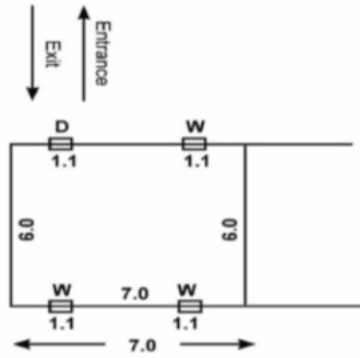

Google Map View

Polling Station Building Front View

Polling Station Front View

Cad View

Key MAP View

1 பெயர் : கல்பனா - கணவர் பெயர்: சக்திவேல் - வீட்டு எண் : 0 வயது : 39 பாலினம் : பெண் Photo is available	NIW0850404	2 பெயர் : கோகிலா கணவர் பெயர்: சக்திவேல் வீட்டு எண் : 1/145 வயது : 27 பாலினம் : பெண் Photo is available	NIW1996990	3 பெயர் : சின்னப்பாப்பு - தந்தையின் பெயர்: நாராயணன் - வீட்டு எண் : 1-304 வயது : 41 பாலினம் : பெண் Photo is available	NIW0244608
4 பெயர் : சின்னப்பிள்ளை - கணவர் பெயர்: பெருமாள் - வீட்டு எண் : 1-349 வயது : 65 பாலினம் : பெண் Photo is available	NIW0433557	5 பெயர் : தேவேந்திரன் - தந்தையின் பெயர்: கொடியன் - வீட்டு எண் : 2/29 வயது : 53 பாலினம் : ஆண் Photo is available	HWQ1543602	6 பெயர் : ஜெயசுதா - கணவர் பெயர்: தேவேந்திரன் - வீட்டு எண் : 2/29 வயது : 47 பாலினம் : பெண் Photo is available	NIW0497115
7 பெயர் : மணிகண்டன் - தந்தையின் பெயர்: தேவேந்திரன் - வீட்டு எண் : 2/29 வயது : 28 பாலினம் : ஆண் Photo is available	NIW0895094	8 பெயர் : கிரிஜா கணவர் பெயர்: மணிகண்டன் வீட்டு எண் : 2/29 வயது : 27 பாலினம் : பெண் Photo is available	NIW2101889	9 பெயர் : அய்யாசாமி - தந்தையின் பெயர்: கந்தவுடையார் - வீட்டு எண் : 2-151 வயது : 54 பாலினம் : ஆண் Photo is available	NIW0496182
10 பெயர் : சுகன் - தந்தையின் பெயர்: கதிரவன் - வீட்டு எண் : 2-190 வயது : 31 பாலினம் : ஆண் Photo is available	NIW0681049	11 பெயர் : அனுரேகா - தாயின் பெயர்: சரஸ்வதி - வீட்டு எண் : 2-219 வயது : 34 பாலினம் : பெண் Photo is available	NIW0496356	12 பெயர் : உமா சக்தி - தாயின் பெயர்: சரஸ்வதி - வீட்டு எண் : 2-219 வயது : 32 பாலினம் : பெண் Photo is available	NIW0496190
13 பெயர் : லதா - தந்தையின் பெயர்: வெங்கடாஜலம் - வீட்டு எண் : 2-249 வயது : 29 பாலினம் : பெண் Photo is available	NIW0805275	14 பெயர் : ஆனந்தராஜ் - தந்தையின் பெயர்: மூர்த்தி - வீட்டு எண் : 2-254 வயது : 35 பாலினம் : ஆண் Photo is available	NIW0336834	# 15 பெயர் : ரமேஷ் தந்தையின் பெயர்: மூர்த்தி - வீட்டு எண் : 2-254 வயது : 32 பாலினம் : ஆண் Photo is available	NIW0563957
16 பெயர் : திலகம் கணவர் பெயர்: ரமேஷ் வீட்டு எண் : 2/254 வயது : 24 பாலினம் : பெண் Photo is available	NIW1996552	17 பெயர் : அருள் குமார் - தந்தையின் பெயர்: ஆறுமுகம் - வீட்டு எண் : 2-255 வயது : 41 பாலினம் : ஆண் Photo is available	HWQ1397538	18 பெயர் : செளமியா - கணவர் பெயர்: அருள் குமார் - வீட்டு எண் : 2-255 வயது : 31 பாலினம் : பெண் Photo is available	NIW0681106
19 பெயர் : மாயக்கண்ணன் - தந்தையின் பெயர்: வேலாயுதம் - வீட்டு எண் : 2-265 வயது : 27 பாலினம் : ஆண் Photo is available	NIW1016294	20 பெயர் : தங்கம் - கணவர் பெயர்: மகாலிங்கம் - வீட்டு எண் : 2-267 வயது : 45 பாலினம் : பெண் Photo is available	NIW0371161	21 பெயர் : தங்கம்மாள் - கணவர் பெயர்: செங்கோடன் - வீட்டு எண் : 2-274 வயது : 67 பாலினம் : பெண் Photo is available	NIW0591909
22 பெயர் : கலா - கணவர் பெயர்: கண்ணன் - வீட்டு எண் : 2-274 வயது : 42 பாலினம் : பெண் Photo is available	NIW0591859	23 பெயர் : ரம்யா தந்தையின் பெயர்: கண்ணன் வீட்டு எண் : 2/274 வயது : 26 பாலினம் : பெண் Photo is available	NIW1100734	24 பெயர் : தேவி தந்தையின் பெயர்: கண்ணன் வீட்டு எண் : 2/274 வயது : 24 பாலினம் : பெண் Photo is available	NIW1937200
25 பெயர் : பவித்ரா தந்தையின் பெயர்: சின்னண்ணன் வீட்டு எண் : 2/275 வயது : 26 பாலினம் : பெண் Photo is available	NIW1100742	26 பெயர் : பாலமுருகன் தந்தையின் பெயர்: சின்னண்ணன் வீட்டு எண் : 2/275 வயது : 24 பாலினம் : ஆண் Photo is available	NIW1947555	27 பெயர் : சந்துரு தந்தையின் பெயர்: குமார் வீட்டு எண் : 2/288 வயது : 24 பாலினம் : ஆண் Photo is available	NIW1947514
28 பெயர் : பன்னீர் செல்வம் - தந்தையின் பெயர்: மாதேஸ்வரன் - வீட்டு எண் : 2-292 வயது : 29 பாலினம் : ஆண் Photo is available	NIW0894956	29 பெயர் : முருகேசன் - தந்தையின் பெயர்: செல்லக்கண்ணு - வீட்டு எண் : 2-294 வயது : 43 பாலினம் : ஆண் Photo is available	NIW0371138	30 பெயர் : ரமேஷ் - தந்தையின் பெயர்: செல்லக்கண்ணு - வீட்டு எண் : 2-294 வயது : 41 பாலினம் : ஆண் Photo is available	NIW0371146