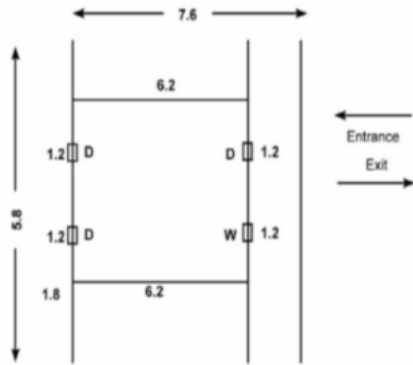

வாக்காளர் பதிவு அலுவலரின்
கையொப்பம்

Nazri Naksha

Google Map View

Polling Station Building Front View

Polling Station Front View

Cad View

Key MAP View

1 பெயர் : ஆர்த்தி தந்தையின் பெயர்: மூர்த்தி வீட்டு எண் : 0 வயது : 21 பாலினம் : பெண் Photo is available	NIW2215796	2 பெயர் : சத்தியராஜ் தந்தையின் பெயர்: பொன்னுசாமி வீட்டு எண் : 1 வயது : 36 பாலினம் : ஆண் Photo is available	NIW2039352	3 பெயர் : சண்முகநதி கணவர் பெயர்: சத்தியராஜ் வீட்டு எண் : 1 வயது : 36 பாலினம் : பெண் Photo is available	NIW2039345
4 பெயர் : கோகுல் நாத் தந்தையின் பெயர்: பொன்னுசாமி வீட்டு எண் : 1 வயது : 26 பாலினம் : ஆண் Photo is available	NIW1922699	5 பெயர் : நவீன் பிரசாத் தந்தையின் பெயர்: பன்னீர் பன்னீர் வீட்டு எண் : 1/210 வயது : 20 பாலினம் : ஆண் Photo is available	NIW2244051	6 பெயர் : குணசேகரன் - தந்தையின் பெயர்: மாரி - வீட்டு எண் : 2-1 வயது : 57 பாலினம் : ஆண் Photo is available	NIW0137273
7 பெயர் : மஞ்சளா - தந்தையின் பெயர்: வேலன் - வீட்டு எண் : 2-207 வயது : 30 பாலினம் : பெண் Photo is available	NIW0964882	8 பெயர் : ராஜேஷ் - தந்தையின் பெயர்: மனோகரன் - வீட்டு எண் : 3-3 வயது : 29 பாலினம் : ஆண் Photo is available	NIW0895250	9 பெயர் : சரமிளா - தந்தையின் பெயர்: மனோகரன் - வீட்டு எண் : 3-3 வயது : 28 பாலினம் : ஆண் Photo is available	NIW0895300
10 பெயர் : அன்னலட்சுமி கணவர் பெயர்: வேல்முருகன் வீட்டு எண் : 3/6 வயது : 31 பாலினம் : பெண் Photo is available	NIW1921295	11 பெயர் : பிரியதர்ஷினி - தந்தையின் பெயர்: அய்யனார் - வீட்டு எண் : 3-11 வயது : 27 பாலினம் : பெண் Photo is available	NIW1016559	12 பெயர் : தமிழ்நிலா தந்தையின் பெயர்: அய்யனார் வீட்டு எண் : 3/11 வயது : 25 பாலினம் : பெண் Photo is available	NIW1108539
13 பெயர் : விஜயலட்சுமி - கணவர் பெயர்: தினேஷ்பாபு - வீட்டு எண் : 3-12 வயது : 41 பாலினம் : பெண் Photo is available	NIW0805481	14 பெயர் : சின்னாபாபு க கணவர் பெயர்: கலியன் கலியன் வீட்டு எண் : 3/12,காமராஜநகர் வயது : 61 பாலினம் : பெண் Photo is available	NIW2311249	15 பெயர் : மதன்ராஜ் - தந்தையின் பெயர்: மணி - வீட்டு எண் : 3-14 வயது : 31 பாலினம் : ஆண் Photo is available	NIW0592139
16 பெயர் : உமா - கணவர் பெயர்: மணிகண்டன் - வீட்டு எண் : 3-20A வயது : 32 பாலினம் : பெண் Photo is available	NIW0637470	17 பெயர் : ரகுபதி - தந்தையின் பெயர்: பிச்சமுத்து - வீட்டு எண் : 3-21 வயது : 28 பாலினம் : ஆண் Photo is available	NIW0895359	18 பெயர் : அன்பழகன் - தந்தையின் பெயர்: சின்னையன் - வீட்டு எண் : 3-25 வயது : 48 பாலினம் : ஆண் Photo is available	NIW0756379
19 பெயர் : வெண்ணிலா - தந்தையின் பெயர்: அன்பழகன் - வீட்டு எண் : 3-25 வயது : 40 பாலினம் : பெண் Photo is available	NIW0756437	20 பெயர் : அபிநந்தினி தந்தையின் பெயர்: ஆணைமுத்து வீட்டு எண் : 3/31 வயது : 20 பாலினம் : பெண் Photo is available	NIW2215820	21 பெயர் : மதுபாலா - தந்தையின் பெயர்: தேவேந்திரன் - வீட்டு எண் : 3-32 வயது : 31 பாலினம் : பெண் Photo is available	NIW0592154
22 பெயர் : சத்யா - தந்தையின் பெயர்: பெரியண்ணன் வீட்டு எண் : 3-33 வயது : 37 பாலினம் : பெண் Photo is available	NIW0497156	23 பெயர் : பழனிசாமி - தந்தையின் பெயர்: மாரிமுத்து - வீட்டு எண் : 3-33 வயது : 37 பாலினம் : ஆண் Photo is available	NIW0497172	24 பெயர் : சரண்யா கணவர் பெயர்: பழனிசாமி வீட்டு எண் : 3/33 வயது : 33 பாலினம் : பெண் Photo is available	NIW1077304
25 பெயர் : லட்சுமி கணவர் பெயர்: சக்திவேல் வீட்டு எண் : 3/33காமராஜநகர் வயது : 39 பாலினம் : பெண் Photo is available	NIW1989839	26 பெயர் : விக்னேஷ் தந்தையின் பெயர்: வேலு வீட்டு எண் : 3/34ஏ வயது : 25 பாலினம் : ஆண் Photo is available	NIW1109669	27 பெயர் : வேல்முருகன் - தந்தையின் பெயர்: துரைசாமி - வீட்டு எண் : 3-35 வயது : 36 பாலினம் : ஆண் Photo is available	NIW0043174
28 பெயர் : அம்பிகா - தந்தையின் பெயர்: துரைசாமி - வீட்டு எண் : 3-35 வயது : 29 பாலினம் : பெண் Photo is available	NIW0805440	29 பெயர் : கோவிந்தராஜி - தந்தையின் பெயர்: மாயக்கண்ணன் - வீட்டு எண் : 3-36A வயது : 28 பாலினம் : ஆண் Photo is available	NIW0895425	30 பெயர் : கோபி தந்தையின் பெயர்: கனகசபை வீட்டு எண் : 3/37 வயது : 25 பாலினம் : ஆண் Photo is available	NIW1109685