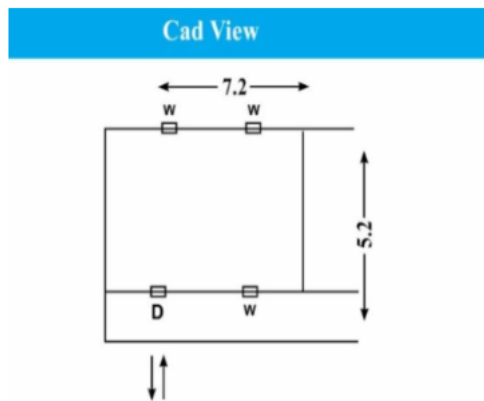

வாக்காளர் பதிவு அலுவலரின்
கையொப்பம்

Nazri Naksha

Google Map View

Polling Station Building Front View

Polling Station Front View

Cad View

Key MAP View

1	NIW0497099	பெயர் : உஷா - தந்தையின் பெயர்: சின்னவன் - வீட்டு எண் : 1-170 வயது : 32 பாலினம் : பெண்	Photo is available	2	NIW0497107	பெயர் : கலா - தந்தையின் பெயர்: அங்கு - வீட்டு எண் : 1-178 வயது : 38 பாலினம் : பெண்	Photo is available	3	NIW2089282	பெயர் : சுப்ரமணி தந்தையின் பெயர்: முத்துசாமி படையாச்சி வீட்டு எண் : 1சி5 வயது : 80 பாலினம் : ஆண்	Photo is available
4	NIW0681734	பெயர் : அன்பரசு - தந்தையின் பெயர்: மூக்கன் - வீட்டு எண் : 1H வயது : 42 பாலினம் : ஆண்	Photo is available	5	NIW0681700	பெயர் : கீதா - கணவர் பெயர்: குமார் - வீட்டு எண் : 2-392 வயது : 32 பாலினம் : பெண்	Photo is available	6	NIW0555672	பெயர் : ரவிச்சந்திரன் - தந்தையின் பெயர்: சின்னுசாமி - வீட்டு எண் : 2-427 வயது : 41 பாலினம் : ஆண்	Photo is available
7	NIW0555649	பெயர் : அம்பிகா - தந்தையின் பெயர்: சின்னுசாமி - வீட்டு எண் : 2-427 வயது : 34 பாலினம் : பெண்	Photo is available	8	NIW2189710	பெயர் : ராணி கணவர் பெயர்: கிருஷ்ணன் வீட்டு எண் : 2/457 வயது : 50 பாலினம் : பெண்	Photo is available	9	NIW2348324	பெயர் : ஜெயப்பிரியா கணவர் பெயர்: விஜயகுமார் வீட்டு எண் : 2/461 வயது : 23 பாலினம் : பெண்	Photo is available
10	NIW2089084	பெயர் : விஜயகுமார் தந்தையின் பெயர்: பழனிவேல் வீட்டு எண் : 2/463 வயது : 24 பாலினம் : ஆண்	Photo is available	11	NIW0245670	பெயர் : கணபதி - தந்தையின் பெயர்: ராமசாமி படையாச்சி - வீட்டு எண் : 2-468 வயது : 76 பாலினம் : ஆண்	Photo is available	12	HWQ2165850	பெயர் : செளந்தரம் - தந்தையின் பெயர்: செங்கோடன் - வீட்டு எண் : 2-471 வயது : 78 பாலினம் : ஆண்	Photo is available
13	HWQ2193076	பெயர் : ராணி - கணவர் பெயர்: செளந்தரம் - வீட்டு எண் : 2-471 வயது : 59 பாலினம் : பெண்	Photo is available	14	HWQ1245703	பெயர் : பார்வதி - கணவர் பெயர்: பெரியசாமி - வீட்டு எண் : 2-471 வயது : 56 பாலினம் : பெண்	Photo is available	15	NIW1144112	பெயர் : கலையரசி தந்தையின் பெயர்: பொன்னுசாமி வீட்டு எண் : 2/473 வயது : 25 பாலினம் : பெண்	Photo is available
16	NIW1926104	பெயர் : பாண்டியராஜன் தந்தையின் பெயர்: செல்வம் வீட்டு எண் : 2/474 வயது : 24 பாலினம் : ஆண்	Photo is available	17	NIW1997873	பெயர் : கவியா தந்தையின் பெயர்: செம்மலை வீட்டு எண் : 2/482 வயது : 23 பாலினம் : பெண்	Photo is available	18	HWQ2308047	பெயர் : கமலமூர்த்தி - தந்தையின் பெயர்: ஜெயராமன் - வீட்டு எண் : 2-483 வயது : 45 பாலினம் : ஆண்	Photo is available
19	HWQ2308054	பெயர் : சூமதி - கணவர் பெயர்: கமலமூர்த்தி - வீட்டு எண் : 2-483 வயது : 40 பாலினம் : பெண்	Photo is available	20	NIW2242147	பெயர் : கீர்த்திகா க தந்தையின் பெயர்: கமலமூர்த்தி ஜெ வீட்டு எண் : 2/483 வயது : 22 பாலினம் : பெண்	Photo is available	21	NIW1056852	பெயர் : மணிகண்டன் - தந்தையின் பெயர்: ஆறுமுகம் - வீட்டு எண் : 2-484 வயது : 30 பாலினம் : ஆண்	Photo is available
22	NIW1056829	பெயர் : மாயக்கண்ணன் - தந்தையின் பெயர்: ஆறுமுகம் - வீட்டு எண் : 2-484 வயது : 28 பாலினம் : ஆண்	Photo is available	23	NIW1056837	பெயர் : வினிதா - தந்தையின் பெயர்: பொன்னுசாமி - வீட்டு எண் : 2-485 வயது : 27 பாலினம் : பெண்	Photo is available	24	HWQ1543073	பெயர் : வடிவேல் - தந்தையின் பெயர்: செங்கோடநாடார் - வீட்டு எண் : 2-486 வயது : 45 பாலினம் : ஆண்	Photo is available
25	HWQ1543164	பெயர் : சித்ரா - கணவர் பெயர்: வடிவேல் - வீட்டு எண் : 2-486 வயது : 45 பாலினம் : பெண்	Photo is available	26	NIW1123397	பெயர் : பொன்சங்கர் தந்தையின் பெயர்: வடிவேல் வீட்டு எண் : 2/486 வயது : 26 பாலினம் : ஆண்	Photo is available	27	NIW0245563	பெயர் : பிரபாகரன் - தந்தையின் பெயர்: அறிவுமுகன் - வீட்டு எண் : 2-489 வயது : 34 பாலினம் : ஆண்	Photo is available
28	NIW1946623	பெயர் : பிரசாந்த் தந்தையின் பெயர்: அறிவுமுகன் வீட்டு எண் : 2/489 வயது : 27 பாலினம் : ஆண்	Photo is available	29	NIW0980516	பெயர் : முத்துலட்சுமி - கணவர் பெயர்: முனியப்பன் - வீட்டு எண் : 2-493 வயது : 28 பாலினம் : பெண்	Photo is available	30	NIW2340024	பெயர் : ரம்யா கணவர் பெயர்: பாண்டியராஜன் வீட்டு எண் : 2/501 வயது : 25 பாலினம் : பெண்	Photo is available