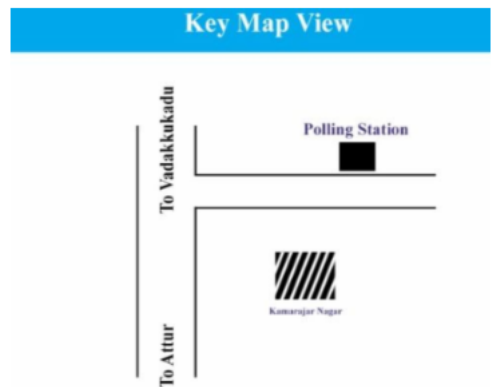

Key MAP View