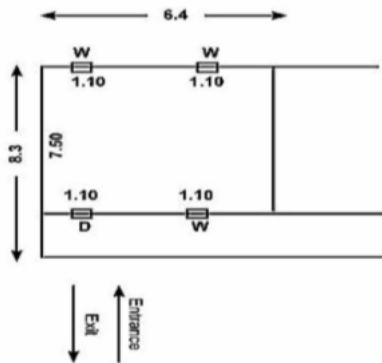

Google Map View

Polling Station Building Front View

Polling Station Front View

Cad View

Key MAP View

4.KEY MAP

1 பெயர் : மணிகண்டவாசன் தந்தையின் பெயர்: பெரியசாமி வீட்டு எண் : 2/1ஏ வயது : 26 பாலினம் : ஆண்	NIW1086057 Photo is available	2 பெயர் : சரவணன் - தந்தையின் பெயர்: இருசப்பன் - வீட்டு எண் : 2-288 வயது : 34 பாலினம் : ஆண்	NIW0682658 Photo is available	3 பெயர் : விஜயன் - தந்தையின் பெயர்: ராஜி - வீட்டு எண் : 3/267 வயது : 54 பாலினம் : ஆண்	NIW1206028 Photo is available
4 பெயர் : சரோஜா - கணவர் பெயர்: விஜயன் - வீட்டு எண் : 3/267 வயது : 47 பாலினம் : பெண்	NIW1194422 Photo is available	5 பெயர் : திவ்யா - தந்தையின் பெயர்: விஜயன் வீட்டு எண் : 3-267 வயது : 27 பாலினம் : பெண்	NIW1057041 Photo is available	6 பெயர் : அருள்மொழி - கணவர் பெயர்: வேலு - வீட்டு எண் : 3-324 வயது : 37 பாலினம் : பெண்	NIW0682492 Photo is available
7 பெயர் : சத்யா - தந்தையின் பெயர்: மோகன் - வீட்டு எண் : 3-339 வயது : 35 பாலினம் : பெண்	NIW0756684 Photo is available	8 பெயர் : முத்துசாமி - தந்தையின் பெயர்: சின்னதம்பி - வீட்டு எண் : 3-356 வயது : 38 பாலினம் : ஆண்	NIW0434001 Photo is available	9 பெயர் : முத்தழகன் - தந்தையின் பெயர்: கருப்பன் - வீட்டு எண் : 3/373 வயது : 41 பாலினம் : ஆண்	HWQ1565613 Photo is available
10 பெயர் : மாதேஸ்வரி - கணவர் பெயர்: முத்தழகன் - வீட்டு எண் : 3/373 வயது : 32 பாலினம் : பெண்	NIW0592816 Photo is available	11 பெயர் : இளையராஜா - தந்தையின் பெயர்: கலியன் - வீட்டு எண் : 3/385 வயது : 35 பாலினம் : ஆண்	NIW0682666 Photo is available	12 பெயர் : சுகன்யா கணவர் பெயர்: இளையராஜா வீட்டு எண் : 3/385 வயது : 32 பாலினம் : பெண்	NIW1178581 Photo is available
13 பெயர் : பன்னீர்செல்வம் - தந்தையின் பெயர்: முத்துசாமி - வீட்டு எண் : 3-463 வயது : 57 பாலினம் : ஆண்	NIW1564830 Photo is available	14 பெயர் : சாந்தி - கணவர் பெயர்: தனபால் - வீட்டு எண் : 3-464 வயது : 50 பாலினம் : பெண்	NIW0497966 Photo is available	15 பெயர் : சூர்யா - தந்தையின் பெயர்: தனபால் - வீட்டு எண் : 3-464 வயது : 32 பாலினம் : பெண்	NIW0497891 Photo is available
16 பெயர் : பாழமுதி - தந்தையின் பெயர்: செல்லமுத்து - வீட்டு எண் : 4-16 வயது : 34 பாலினம் : பெண்	NIW0682724 Photo is available	17 பெயர் : சக்திவேல் - தந்தையின் பெயர்: செல்லமுத்து - வீட்டு எண் : 4-16 வயது : 31 பாலினம் : ஆண்	NIW0682732 Photo is available	18 பெயர் : செல்வம் - தந்தையின் பெயர்: முத்துசாமி - வீட்டு எண் : 4-25 வயது : 51 பாலினம் : ஆண்	NIW0371955 Photo is available
19 பெயர் : பார்வதி - கணவர் பெயர்: செல்வம் - வீட்டு எண் : 4-25 வயது : 47 பாலினம் : பெண்	NIW0371898 Photo is available	20 பெயர் : புவனேஸ்வரி - கணவர் பெயர்: பழனிசாமி - வீட்டு எண் : 4-52A வயது : 41 பாலினம் : பெண்	NIW0592808 Photo is available	21 பெயர் : சரவணன் தந்தையின் பெயர்: பொன்னுசாமி வீட்டு எண் : 4/181 வயது : 29 பாலினம் : ஆண்	NIW1105154 Photo is available
22 பெயர் : பொன்னம்மாள் - கணவர் பெயர்: முத்துசாமிகவுண்டர் - வீட்டு எண் : 4-208 வயது : 57 பாலினம் : பெண்	HWQ1247022 Photo is available	# 23 பெயர் : மணி ப தந்தையின் பெயர்: பவுன்ராஜ் வீட்டு எண் : 405 வயது : 32 பாலினம் : ஆண்	NIW0498196 Photo is available	24 பெயர் : பழனியம்மாள் - கணவர் பெயர்: கிருஷ்ணன் - வீட்டு எண் : 4-267 வயது : 73 பாலினம் : பெண்	NIW0552786 Photo is available
25 பெயர் : பிரகாஷ் - தந்தையின் பெயர்: கிருஷ்ணன் - வீட்டு எண் : 4-267 வயது : 46 பாலினம் : ஆண்	NIW0552760 Photo is available	26 பெயர் : காமாட்சி - கணவர் பெயர்: பிரகாஷ் - வீட்டு எண் : 4-267 வயது : 41 பாலினம் : பெண்	NIW0552752 Photo is available	27 பெயர் : பாஸ்கர் - தந்தையின் பெயர்: பழனி - வீட்டு எண் : 4-271 வயது : 32 பாலினம் : ஆண்	NIW0682641 Photo is available
28 பெயர் : கலியன் - தந்தையின் பெயர்: செங்கமலை - வீட்டு எண் : 4-292 வயது : 63 பாலினம் : ஆண்	HWQ2193795 Photo is available	29 பெயர் : அஞ்சலம் - கணவர் பெயர்: கலியன் - வீட்டு எண் : 4-292 வயது : 61 பாலினம் : பெண்	NIW1564863 Photo is available	30 பெயர் : உண்ணாமலை - கணவர் பெயர்: பொன்னன் - வீட்டு எண் : 4-292 வயது : 54 பாலினம் : பெண்	HWQ1567569 Photo is available