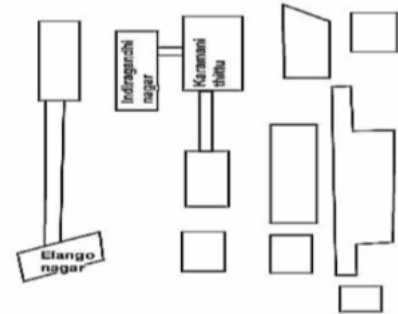

Google Map View

Polling Station Building Front View

Polling Station Front View

Cad View

Key MAP View

4.KEY MAP

1 பெயர் : மணிகண்டவாசன் தந்தையின் பெயர்: பெரியசாமி வீட்டு எண் : 2/1ஏ வயது : 26 பாலினம் : ஆண்	NIW1086057 Photo is available	2 பெயர் : சரவணன் - தந்தையின் பெயர்: இருசப்பன் - வீட்டு எண் : 2-288 வயது : 34 பாலினம் : ஆண்	NIW0682658 Photo is available	3 பெயர் : விஜயன் - தந்தையின் பெயர்: ராஜி - வீட்டு எண் : 3/267 வயது : 54 பாலினம் : ஆண்	NIW1206028 Photo is available
4 பெயர் : சரோஜா - கணவர் பெயர்: விஜயன் - வீட்டு எண் : 3/267 வயது : 47 பாலினம் : பெண்	NIW1194422 Photo is available	5 பெயர் : திவ்யா - தந்தையின் பெயர்: விஜயன் வீட்டு எண் : 3-267 வயது : 27 பாலினம் : பெண்	NIW1057041 Photo is available	6 பெயர் : அருள்மொழி - கணவர் பெயர்: வேலு - வீட்டு எண் : 3-324 வயது : 37 பாலினம் : பெண்	NIW0682492 Photo is available
7 பெயர் : சத்யா - தந்தையின் பெயர்: மோகன் - வீட்டு எண் : 3-339 வயது : 35 பாலினம் : பெண்	NIW0756684 Photo is available	8 பெயர் : முத்துசாமி - தந்தையின் பெயர்: சின்னதம்பி - வீட்டு எண் : 3-356 வயது : 38 பாலினம் : ஆண்	NIW0434001 Photo is available	9 பெயர் : முத்தழகன் - தந்தையின் பெயர்: கருப்பன் - வீட்டு எண் : 3/373 வயது : 41 பாலினம் : ஆண்	HWQ1565613 Photo is available
10 பெயர் : மாதேஸ்வரி - கணவர் பெயர்: முத்தழகன் - வீட்டு எண் : 3/373 வயது : 32 பாலினம் : பெண்	NIW0592816 Photo is available	11 பெயர் : இளையராஜா - தந்தையின் பெயர்: கலியன் - வீட்டு எண் : 3/385 வயது : 35 பாலினம் : ஆண்	NIW0682666 Photo is available	12 பெயர் : சுகன்யா கணவர் பெயர்: இளையராஜா வீட்டு எண் : 3/385 வயது : 32 பாலினம் : பெண்	NIW1178581 Photo is available
13 பெயர் : பன்னீர்செல்வம் - தந்தையின் பெயர்: முத்துசாமி - வீட்டு எண் : 3-463 வயது : 57 பாலினம் : ஆண்	NIW1564830 Photo is available	14 பெயர் : சாந்தி - கணவர் பெயர்: தனபால் - வீட்டு எண் : 3-464 வயது : 50 பாலினம் : பெண்	NIW0497966 Photo is available	15 பெயர் : சூர்யா - தந்தையின் பெயர்: தனபால் - வீட்டு எண் : 3-464 வயது : 32 பாலினம் : பெண்	NIW0497891 Photo is available
16 பெயர் : பாழமுதி - தந்தையின் பெயர்: செல்லமுத்து - வீட்டு எண் : 4-16 வயது : 34 பாலினம் : பெண்	NIW0682724 Photo is available	17 பெயர் : சக்திவேல் - தந்தையின் பெயர்: செல்லமுத்து - வீட்டு எண் : 4-16 வயது : 31 பாலினம் : ஆண்	NIW0682732 Photo is available	18 பெயர் : செல்வம் - தந்தையின் பெயர்: முத்துசாமி - வீட்டு எண் : 4-25 வயது : 51 பாலினம் : ஆண்	NIW0371955 Photo is available
19 பெயர் : பார்வதி - கணவர் பெயர்: செல்வம் - வீட்டு எண் : 4-25 வயது : 47 பாலினம் : பெண்	NIW0371898 Photo is available	20 பெயர் : புவனேஸ்வரி - கணவர் பெயர்: பழனிசாமி - வீட்டு எண் : 4-52A வயது : 41 பாலினம் : பெண்	NIW0592808 Photo is available	21 பெயர் : சரவணன் தந்தையின் பெயர்: பொன்னுசாமி வீட்டு எண் : 4/181 வயது : 29 பாலினம் : ஆண்	NIW1105154 Photo is available
22 பெயர் : பொன்னம்மாள் - கணவர் பெயர்: முத்துசாமிகவுண்டர் - வீட்டு எண் : 4-208 வயது : 57 பாலினம் : பெண்	HWQ1247022 Photo is available	# 23 பெயர் : மணி ப தந்தையின் பெயர்: பவுன்ராஜ் வீட்டு எண் : 405 வயது : 32 பாலினம் : ஆண்	NIW0498196 Photo is available	24 பெயர் : பழனியம்மாள் - கணவர் பெயர்: கிருஷ்ணன் - வீட்டு எண் : 4-267 வயது : 73 பாலினம் : பெண்	NIW0552786 Photo is available
25 பெயர் : பிரகாஷ் - தந்தையின் பெயர்: கிருஷ்ணன் - வீட்டு எண் : 4-267 வயது : 46 பாலினம் : ஆண்	NIW0552760 Photo is available	26 பெயர் : காமாட்சி - கணவர் பெயர்: பிரகாஷ் - வீட்டு எண் : 4-267 வயது : 41 பாலினம் : பெண்	NIW0552752 Photo is available	27 பெயர் : பாஸ்கர் - தந்தையின் பெயர்: பழனி - வீட்டு எண் : 4-271 வயது : 32 பாலினம் : ஆண்	NIW0682641 Photo is available
28 பெயர் : கலியன் - தந்தையின் பெயர்: செங்கமலை - வீட்டு எண் : 4-292 வயது : 63 பாலினம் : ஆண்	HWQ2193795 Photo is available	29 பெயர் : அஞ்சலம் - கணவர் பெயர்: கலியன் - வீட்டு எண் : 4-292 வயது : 61 பாலினம் : பெண்	NIW1564863 Photo is available	30 பெயர் : உண்ணாமலை - கணவர் பெயர்: பொன்னன் - வீட்டு எண் : 4-292 வயது : 54 பாலினம் : பெண்	HWQ1567569 Photo is available