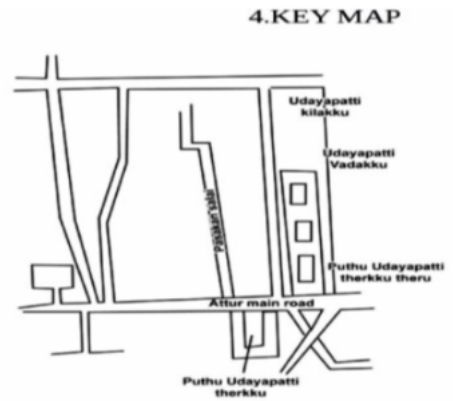

Key MAP View