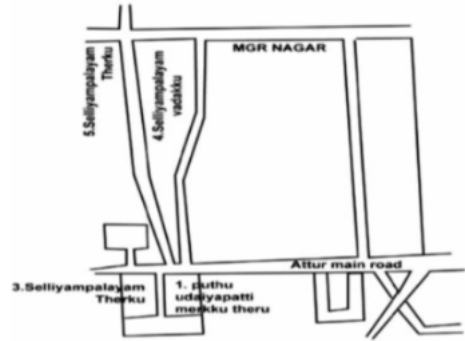

Key MAP View