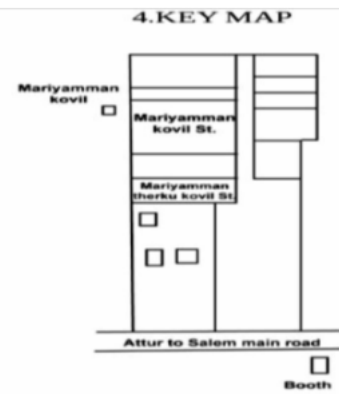

Key MAP View