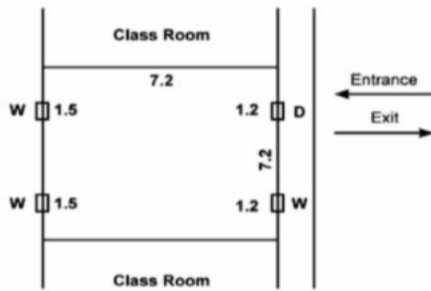

கையொப்பம்

Nazri Naksha

Google Map View

Polling Station Building Front View

Polling Station Front View

Cad View

Key MAP View

| | | | | | | | | | | | |
|----|------------|--|--------------------|------|------------|--|--------------------|----|------------|--|--------------------|
| 1 | NIW0685529 | பெயர் : பாஷா - தந்தையின் பெயர்: ஜாபர் அலி - வீட்டு எண் : 1-1 வயது : 30 பாலினம் : ஆண் | Photo is available | 2 | NIW0500447 | பெயர் : மும்தாஜ் - கணவர் பெயர்: ஜாபர் அலி - வீட்டு எண் : 1-1A வயது : 48 பாலினம் : பெண் | Photo is available | 3 | NIW2356764 | பெயர் : ஆனந்த் மோ தந்தையின் பெயர்: மோகன் வீட்டு எண் : 1/10பி வயது : 22 பாலினம் : ஆண் | Photo is available |
| 4 | NIW2281459 | பெயர் : திரிஷா தந்தையின் பெயர்: மணி வீட்டு எண் : 1/14 வயது : 22 பாலினம் : பெண் | Photo is available | 5 | HWQ2310290 | பெயர் : லோகநாதன் - தந்தையின் பெயர்: தங்கவேல் - வீட்டு எண் : 1-20 வயது : 38 பாலினம் : ஆண் | Photo is available | 6 | NIW1929009 | பெயர் : நித்திஷ்குமார் தந்தையின் பெயர்: மோகன் வீட்டு எண் : 1/20 வயது : 24 பாலினம் : ஆண் | Photo is available |
| 7 | NIW1975465 | பெயர் : திவ்ய பாரதி தந்தையின் பெயர்: மணி வீட்டு எண் : 1/41 வயது : 24 பாலினம் : பெண் | Photo is available | 8 | NIW2146751 | பெயர் : தீபா தந்தையின் பெயர்: மணி வீட்டு எண் : 1/41 வயது : 23 பாலினம் : பெண் | Photo is available | 9 | NIW0047332 | பெயர் : மகாலட்சுமி - கணவர் பெயர்: தியாகராசன் - வீட்டு எண் : 1/60 வயது : 44 பாலினம் : பெண் | Photo is available |
| 10 | NIW1519354 | பெயர் : தியாகராசன் - தந்தையின் பெயர்: திரிபுரம் - வீட்டு எண் : 1/60ஏ வயது : 51 பாலினம் : ஆண் | Photo is available | 11 | NIW0945261 | பெயர் : சக்தி - கணவர் பெயர்: ராஜாராம் - வீட்டு எண் : 1-75A வயது : 56 பாலினம் : பெண் | Photo is available | 12 | NIW0945279 | பெயர் : ராஜாராம் - தந்தையின் பெயர்: ராமசாமி - வீட்டு எண் : 1-75A வயது : 50 பாலினம் : ஆண் | Photo is available |
| 13 | NIW2134773 | பெயர் : மகா தந்தையின் பெயர்: ராஜாராம் வீட்டு எண் : 1/75 ஏ வயது : 25 பாலினம் : பெண் | Photo is available | # 14 | NIW0500454 | பெயர் : அம்சவள்ளி சுரேஷ் கணவர் பெயர்: சுரேஷ் - வீட்டு எண் : 1-85 வயது : 34 பாலினம் : பெண் | Photo is available | 15 | HWQ1048354 | பெயர் : பொன்னுராமன் - தந்தையின் பெயர்: ஆறுமுகம் - வீட்டு எண் : 1/92ஸி வயது : 53 பாலினம் : ஆண் | Photo is available |
| 16 | HWQ1048362 | பெயர் : அம்மு - கணவர் பெயர்: பொன்னுராமன் வீட்டு எண் : 1/92ஸி வயது : 43 பாலினம் : பெண் | Photo is available | 17 | NIW1183631 | பெயர் : தீபனா தந்தையின் பெயர்: பொன்னுராமன் வீட்டு எண் : 1/92 சி வயது : 27 பாலினம் : பெண் | Photo is available | 18 | NIW1183656 | பெயர் : ஜெயபிரகாஷ் தந்தையின் பெயர்: பொன்னுராமன் வீட்டு எண் : 1-92ஸீ வயது : 25 பாலினம் : ஆண் | Photo is available |
| 19 | NIW2041226 | பெயர் : கிரி பிரசாத் தந்தையின் பெயர்: பொன்னுராமன் வீட்டு எண் : 1/92ஸீ வயது : 24 பாலினம் : ஆண் | Photo is available | # 20 | NIW0249326 | பெயர் : பரணிதரன் - தந்தையின் பெயர்: குமரேசன் - வீட்டு எண் : 1-96 வயது : 35 பாலினம் : ஆண் | Photo is available | 21 | NIW0965418 | பெயர் : சத்தியராணி - கணவர் பெயர்: பூபாலன் - வீட்டு எண் : 1-106 வயது : 36 பாலினம் : பெண் | Photo is available |
| 22 | NIW0807727 | பெயர் : சரண்யா - தந்தையின் பெயர்: மதியழகன் - வீட்டு எண் : 1/106 வயது : 30 பாலினம் : பெண் | Photo is available | 23 | NIW1057488 | பெயர் : கௌசல்யா - கணவர் பெயர்: சிவகுரு - வீட்டு எண் : 1-107F2 வயது : 28 பாலினம் : பெண் | Photo is available | 24 | NIW1942853 | பெயர் : சபீனா கணவர் பெயர்: முகமது இப்ராஹிம் வீட்டு எண் : 1/113 வயது : 29 பாலினம் : பெண் | Photo is available |
| 25 | NIW1918895 | பெயர் : உமர்பாருக் தந்தையின் பெயர்: முபாரக் வீட்டு எண் : 1/113 வயது : 24 பாலினம் : ஆண் | Photo is available | 26 | NIW0372672 | பெயர் : அமானுல்லா - தந்தையின் பெயர்: அப்துல்பாபு - வீட்டு எண் : 1-114 வயது : 41 பாலினம் : ஆண் | Photo is available | 27 | NIW2336741 | பெயர் : பரத் டி தந்தையின் பெயர்: தண்டபாணி வீட்டு எண் : 1/121ஸி வயது : 23 பாலினம் : ஆண் | Photo is available |
| 28 | NIW2197234 | பெயர் : விஷ்வா க தந்தையின் பெயர்: கருப்பையா வீட்டு எண் : 1/135சி வயது : 20 பாலினம் : ஆண் | Photo is available | 29 | NIW0372953 | பெயர் : சென்னம்மாள் - கணவர் பெயர்: முருகன் - வீட்டு எண் : 1-145 வயது : 34 பாலினம் : பெண் | Photo is available | 30 | NIW0685677 | பெயர் : புவனா - தந்தையின் பெயர்: குமார் - வீட்டு எண் : 1-155 வயது : 30 பாலினம் : பெண் | Photo is available |