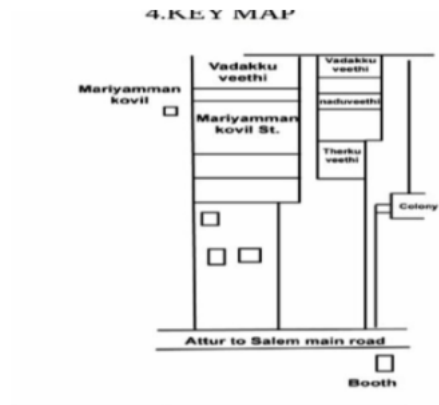

கையொப்பம்

Nazri Naksha

Google Map View

Polling Station Building Front View

Polling Station Front View

Cad View

Key MAP View

| | | | | | | | | | | | |
|----|------------|--|--------------------|------|------------|--|--------------------|----|------------|--|--------------------|
| 1 | NIW0685529 | பெயர் : பாஷா - தந்தையின் பெயர்: ஜாபர் அலி - வீட்டு எண் : 1-1 வயது : 30 பாலினம் : ஆண் | Photo is available | 2 | NIW0500447 | பெயர் : மும்தாஜ் - கணவர் பெயர்: ஜாபர் அலி - வீட்டு எண் : 1-1A வயது : 48 பாலினம் : பெண் | Photo is available | 3 | NIW2356764 | பெயர் : ஆனந்த் மோ தந்தையின் பெயர்: மோகன் வீட்டு எண் : 1/10பி வயது : 22 பாலினம் : ஆண் | Photo is available |
| 4 | NIW2281459 | பெயர் : திரிஷா தந்தையின் பெயர்: மணி வீட்டு எண் : 1/14 வயது : 22 பாலினம் : பெண் | Photo is available | 5 | HWQ2310290 | பெயர் : லோகநாதன் - தந்தையின் பெயர்: தங்கவேல் - வீட்டு எண் : 1-20 வயது : 38 பாலினம் : ஆண் | Photo is available | 6 | NIW1929009 | பெயர் : நித்திஷ்குமார் தந்தையின் பெயர்: மோகன் வீட்டு எண் : 1/20 வயது : 24 பாலினம் : ஆண் | Photo is available |
| 7 | NIW1975465 | பெயர் : திவ்ய பாரதி தந்தையின் பெயர்: மணி வீட்டு எண் : 1/41 வயது : 24 பாலினம் : பெண் | Photo is available | 8 | NIW2146751 | பெயர் : தீபா தந்தையின் பெயர்: மணி வீட்டு எண் : 1/41 வயது : 23 பாலினம் : பெண் | Photo is available | 9 | NIW0047332 | பெயர் : மகாலட்சுமி - கணவர் பெயர்: தியாகராசன் - வீட்டு எண் : 1/60 வயது : 44 பாலினம் : பெண் | Photo is available |
| 10 | NIW1519354 | பெயர் : தியாகராசன் - தந்தையின் பெயர்: திரிபுரம் - வீட்டு எண் : 1/60ஏ வயது : 51 பாலினம் : ஆண் | Photo is available | 11 | NIW0945261 | பெயர் : சக்தி - கணவர் பெயர்: ராஜாராம் - வீட்டு எண் : 1-75A வயது : 56 பாலினம் : பெண் | Photo is available | 12 | NIW0945279 | பெயர் : ராஜாராம் - தந்தையின் பெயர்: ராமசாமி - வீட்டு எண் : 1-75A வயது : 50 பாலினம் : ஆண் | Photo is available |
| 13 | NIW2134773 | பெயர் : மகா தந்தையின் பெயர்: ராஜாராம் வீட்டு எண் : 1/75 ஏ வயது : 25 பாலினம் : பெண் | Photo is available | # 14 | NIW0500454 | பெயர் : அம்சவள்ளி சுரேஷ் கணவர் பெயர்: சுரேஷ் - வீட்டு எண் : 1-85 வயது : 34 பாலினம் : பெண் | Photo is available | 15 | HWQ1048354 | பெயர் : பொன்னுராமன் - தந்தையின் பெயர்: ஆறுமுகம் - வீட்டு எண் : 1/92ஸி வயது : 53 பாலினம் : ஆண் | Photo is available |
| 16 | HWQ1048362 | பெயர் : அம்மு - கணவர் பெயர்: பொன்னுராமன் வீட்டு எண் : 1/92ஸி வயது : 43 பாலினம் : பெண் | Photo is available | 17 | NIW1183631 | பெயர் : தீபனா தந்தையின் பெயர்: பொன்னுராமன் வீட்டு எண் : 1/92 சி வயது : 27 பாலினம் : பெண் | Photo is available | 18 | NIW1183656 | பெயர் : ஜெயபிரகாஷ் தந்தையின் பெயர்: பொன்னுராமன் வீட்டு எண் : 1-92ஸீ வயது : 25 பாலினம் : ஆண் | Photo is available |
| 19 | NIW2041226 | பெயர் : கிரி பிரசாத் தந்தையின் பெயர்: பொன்னுராமன் வீட்டு எண் : 1/92ஸீ வயது : 24 பாலினம் : ஆண் | Photo is available | # 20 | NIW0249326 | பெயர் : பரணிதரன் - தந்தையின் பெயர்: குமரேசன் - வீட்டு எண் : 1-96 வயது : 35 பாலினம் : ஆண் | Photo is available | 21 | NIW0965418 | பெயர் : சத்தியராணி - கணவர் பெயர்: பூபாலன் - வீட்டு எண் : 1-106 வயது : 36 பாலினம் : பெண் | Photo is available |
| 22 | NIW0807727 | பெயர் : சரண்யா - தந்தையின் பெயர்: மதியழகன் - வீட்டு எண் : 1/106 வயது : 30 பாலினம் : பெண் | Photo is available | 23 | NIW1057488 | பெயர் : கௌசல்யா - கணவர் பெயர்: சிவகுரு - வீட்டு எண் : 1-107F2 வயது : 28 பாலினம் : பெண் | Photo is available | 24 | NIW1942853 | பெயர் : சபீனா கணவர் பெயர்: முகமது இப்ராஹிம் வீட்டு எண் : 1/113 வயது : 29 பாலினம் : பெண் | Photo is available |
| 25 | NIW1918895 | பெயர் : உமர்பாருக் தந்தையின் பெயர்: முபாரக் வீட்டு எண் : 1/113 வயது : 24 பாலினம் : ஆண் | Photo is available | 26 | NIW0372672 | பெயர் : அமானுல்லா - தந்தையின் பெயர்: அப்துல்பாபு - வீட்டு எண் : 1-114 வயது : 41 பாலினம் : ஆண் | Photo is available | 27 | NIW2336741 | பெயர் : பரத் டி தந்தையின் பெயர்: தண்டபாணி வீட்டு எண் : 1/121ஸி வயது : 23 பாலினம் : ஆண் | Photo is available |
| 28 | NIW2197234 | பெயர் : விஷ்வா க தந்தையின் பெயர்: கருப்பையா வீட்டு எண் : 1/135சி வயது : 20 பாலினம் : ஆண் | Photo is available | 29 | NIW0372953 | பெயர் : சென்னம்மாள் - கணவர் பெயர்: முருகன் - வீட்டு எண் : 1-145 வயது : 34 பாலினம் : பெண் | Photo is available | 30 | NIW0685677 | பெயர் : புவனா - தந்தையின் பெயர்: குமார் - வீட்டு எண் : 1-155 வயது : 30 பாலினம் : பெண் | Photo is available |