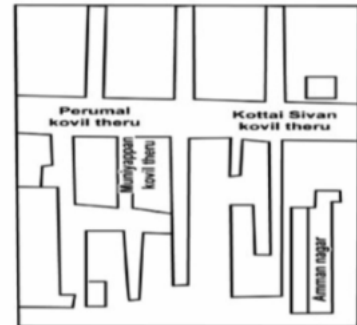

Polling Station Front View

Cad View

Key MAP View

4.KEY MAP

சட்டமன்றத் தொகுதியின் எண் மற்றும் பெயர் : 82-ஆத்தூர்
பிரிவு எண் மற்றும் பெயர் 1-ஆத்தூர் (ந), வார்டு1,கோட்டை சிவன்கோவில் தெரு

பாகம் எண் : 144

<p>1</p> <p>பெயர் : சசீலா மூ கணவர் பெயர்: அழகன் வீட்டு எண் : 1 வயது : 61 பாலினம் : பெண்</p> <p>Photo is available</p>	<p>NIW2247500</p>	<p>2</p> <p>பெயர் : சரண்யா - தந்தையின் பெயர்: பழனிமுத்து - வீட்டு எண் : 1 வயது : 29 பாலினம் : பெண்</p> <p>Photo is available</p>	<p>NIW0808972</p>	<p>3</p> <p>பெயர் : சரவணன் - தந்தையின் பெயர்: வையாபுரி - வீட்டு எண் : 3 வயது : 50 பாலினம் : ஆண்</p> <p>Photo is available</p>	<p>NIW0374041</p>
<p>4</p> <p>பெயர் : மலர்க்கொடி - கணவர் பெயர்: சரவணன் - வீட்டு எண் : 3 வயது : 44 பாலினம் : பெண்</p> <p>Photo is available</p>	<p>HWQ1594530</p>	<p>5</p> <p>பெயர் : ஜானகி - கணவர் பெயர்: ரவிச்சந்திரன் - வீட்டு எண் : 4 வயது : 43 பாலினம் : பெண்</p> <p>Photo is available</p>	<p>HWQ2331601</p>	<p>6</p> <p>பெயர் : சுரேஷ்குமார் - தந்தையின் பெயர்: ஜோதிவேல் - வீட்டு எண் : 5 வயது : 44 பாலினம் : ஆண்</p> <p>Photo is available</p>	<p>NIW0435131</p>
<p>7</p> <p>பெயர் : லட்சுமி - கணவர் பெயர்: அய்யாக்கண்ணு - வீட்டு எண் : 5-3 வயது : 79 பாலினம் : பெண்</p> <p>Photo is available</p>	<p>NIW0435297</p>	<p>8</p> <p>பெயர் : வெங்கடேஷ் தந்தையின் பெயர்: ராஜா வீட்டு எண் : 5/4ஜே வயது : 24 பாலினம் : ஆண்</p> <p>Photo is available</p>	<p>NIW1953413</p>	<p>9</p> <p>பெயர் : சித்ரா கணவர் பெயர்: பெருமாள் வீட்டு எண் : 5/ஏ வயது : 61 பாலினம் : பெண்</p> <p>Photo is available</p>	<p>NIW1164938</p>
<p>10</p> <p>பெயர் : சதீஸ்குமார் தந்தையின் பெயர்: சக்திவேல் வீட்டு எண் : 5ஏ/226 வயது : 20 பாலினம் : ஆண்</p> <p>Photo is available</p>	<p>NIW2266906</p>	<p>11</p> <p>பெயர் : புவனேஸ்வரி - கணவர் பெயர்: ஐயப்பன் - வீட்டு எண் : 5B வயது : 44 பாலினம் : பெண்</p> <p>Photo is available</p>	<p>NIW0502476</p>	<p>12</p> <p>பெயர் : அருண் குமார் தந்தையின் பெயர்: மாணிக்கம் வீட்டு எண் : 5/இ வயது : 25 பாலினம் : ஆண்</p> <p>Photo is available</p>	<p>NIW1953454</p>
<p>13</p> <p>பெயர் : பெருமாள் தந்தையின் பெயர்: அய்யாவு வீட்டு எண் : 5/ஏசு வயது : 69 பாலினம் : ஆண்</p> <p>Photo is available</p>	<p>NIW1164953</p>	<p>14</p> <p>பெயர் : ராஜா தந்தையின் பெயர்: பெருமாள் வீட்டு எண் : 5/ஏசு,அருட்பெருஞ்ஜோதி இல்லம் வயது : 45 பாலினம் : ஆண்</p> <p>Photo is available</p>	<p>NIW1164946</p>	<p>15</p> <p>பெயர் : அரவிந்த் - தந்தையின் பெயர்: வீரமுத்து - வீட்டு எண் : 5 ஜே-7 வயது : 31 பாலினம் : ஆண்</p> <p>Photo is available</p>	<p>NIW1023787</p>
<p>16</p> <p>பெயர் : மாதேஸ்வரி - கணவர் பெயர்: முனியன் - வீட்டு எண் : 7 வயது : 68 பாலினம் : பெண்</p> <p>Photo is available</p>	<p>NIW1568443</p>	<p>17</p> <p>பெயர் : வெங்கடேஷ் - தந்தையின் பெயர்: முனியன் - வீட்டு எண் : 7 வயது : 53 பாலினம் : ஆண்</p> <p>Photo is available</p>	<p>HWQ2294775</p>	<p>18</p> <p>பெயர் : வளர்மதி - கணவர் பெயர்: வெங்கடேஸ் - வீட்டு எண் : 7 வயது : 49 பாலினம் : பெண்</p> <p>Photo is available</p>	<p>NIW1568450</p>
<p>19</p> <p>பெயர் : சீனிவாசன் - தந்தையின் பெயர்: வெங்கடேஷ் - வீட்டு எண் : 7 வயது : 30 பாலினம் : ஆண்</p> <p>Photo is available</p>	<p>NIW0758847</p>	<p>20</p> <p>பெயர் : துரைசுப்ரமணி - தந்தையின் பெயர்: பழனிமுத்து - வீட்டு எண் : 7 வயது : 29 பாலினம் : ஆண்</p> <p>Photo is available</p>	<p>NIW0809046</p>	<p>21</p> <p>பெயர் : கார்த்திக் தந்தையின் பெயர்: பழனிமுத்து வீட்டு எண் : 7 வயது : 26 பாலினம் : ஆண்</p> <p>Photo is available</p>	<p>NIW1073709</p>
<p>22</p> <p>பெயர் : கேசவன் - தந்தையின் பெயர்: வெங்கடேசன் - வீட்டு எண் : 7/4 வயது : 31 பாலினம் : ஆண்</p> <p>Photo is available</p>	<p>NIW0688275</p>	<p>23</p> <p>பெயர் : பிரபா விஸ்வநாதன் கணவர் பெயர்: கேசவன் வீட்டு எண் : 7/4ஏ வயது : 21 பாலினம் : பெண்</p> <p>Photo is available</p>	<p>NIW2199990</p>	<p>24</p> <p>பெயர் : விக்னெஷ் தந்தையின் பெயர்: ஆறுமுகம் வீட்டு எண் : 9/4 என் வயது : 26 பாலினம் : ஆண்</p> <p>Photo is available</p>	<p>NIW1073691</p>
<p>25</p> <p>பெயர் : சிவபிரகாஷ் - தந்தையின் பெயர்: முருகேசன் - வீட்டு எண் : 10 வயது : 36 பாலினம் : ஆண்</p> <p>Photo is available</p>	<p>HWQ2331619</p>	<p>26</p> <p>பெயர் : பழனிமுத்து - தந்தையின் பெயர்: துரைசாமிபடையாச்சி - வீட்டு எண் : 11 வயது : 58 பாலினம் : ஆண்</p> <p>Photo is available</p>	<p>NIW1568468</p>	<p>27</p> <p>பெயர் : தங்கவள்ளி தந்தையின் பெயர்: ராஜேந்திரன் வீட்டு எண் : 11 வயது : 19 பாலினம் : பெண்</p> <p>Photo is available</p>	<p>NIW2324499</p>
<p>28</p> <p>பெயர் : அமுதா - கணவர் பெயர்: பழனிமுத்து - வீட்டு எண் : 11-7 வயது : 55 பாலினம் : பெண்</p> <p>Photo is available</p>	<p>NIW1568476</p>	<p>29</p> <p>பெயர் : முனியம்மாள் - கணவர் பெயர்: துரைசாமி படையாச்சி - வீட்டு எண் : 11-7 வயது : 54 பாலினம் : பெண்</p> <p>Photo is available</p>	<p>NIW1568484</p>	<p>30</p> <p>பெயர் : லட்சுமி - கணவர் பெயர்: ஆறுமுகடையார் - வீட்டு எண் : 13 வயது : 84 பாலினம் : பெண்</p> <p>Photo is available</p>	<p>NIW1568492</p>