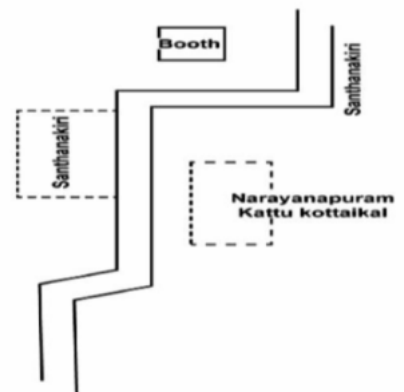

Key MAP View