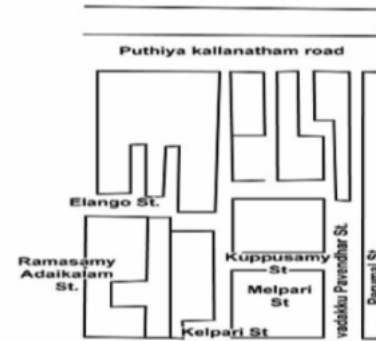

Cad View

Key MAP View