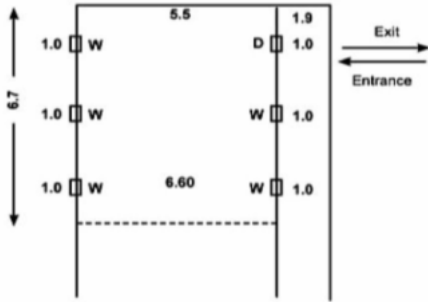

Cad View

Key MAP View