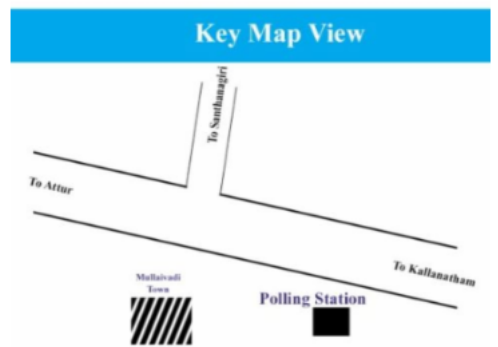

வாக்காளர் பதிவு அலுவலரின்
கையொப்பம்

Nazri Naksha

Google Map View

Polling Station Building Front View

Polling Station Front View

Cad View

Key MAP View

1 பெயர் : ஷாஜஹான் - தந்தையின் பெயர்: ஜானியான்பாஷா - வீட்டு எண் : 1 வயது : 58 பாலினம் : ஆண் Photo is available	NIW1191725	2 பெயர் : குல்னாஸ் கணவர் பெயர்: ஷாஜஹான் - வீட்டு எண் : 1 வயது : 48 பாலினம் : பெண் Photo is available	NIW1814144	3 பெயர் : அப்சல் தந்தையின் பெயர்: ஷாஜஹான் வீட்டு எண் : 1 வயது : 26 பாலினம் : ஆண் Photo is available	NIW1101393
4 பெயர் : அஜ்மல் தந்தையின் பெயர்: ஷாஜஹான் வீட்டு எண் : 1 வயது : 23 பாலினம் : ஆண் Photo is available	NIW1992874	5 பெயர் : ராஜா - தந்தையின் பெயர்: கிருஷ்ணன் - வீட்டு எண் : 2/ஏ1 வயது : 56 பாலினம் : ஆண் Photo is available	NIW0507087	6 பெயர் : சரசு - கணவர் பெயர்: ராஜா - வீட்டு எண் : 2/ஏ1 வயது : 44 பாலினம் : பெண் Photo is available	NIW0506295
7 பெயர் : அகிலேஷ் தந்தையின் பெயர்: ராஜா வீட்டு எண் : 2/ஏ1 வயது : 20 பாலினம் : ஆண் Photo is available	NIW2268159	S 8 பெயர் : அப்துல்லா தந்தையின் பெயர்: ஆஸம் - வீட்டு எண் : 3 வயது : 31 பாலினம் : ஆண் DELETED Photo is available	NIW0599118	9 பெயர் : சின்னம்மாள் - கணவர் பெயர்: லட்சுமணன் - வீட்டு எண் : 3A1 வயது : 52 பாலினம் : பெண் Photo is available	NIW0340794
10 பெயர் : எழில்வேலவன் - தந்தையின் பெயர்: பரமசிவம் - வீட்டு எண் : 4-1 வயது : 36 பாலினம் : ஆண் Photo is available	NIW0982454	11 பெயர் : கலையரசி - கணவர் பெயர்: எழில் வேலவன் - வீட்டு எண் : 4-1 வயது : 33 பாலினம் : பெண் Photo is available	NIW0982470	12 பெயர் : கொளஞ்சியப்பன் - தந்தையின் பெயர்: கருப்பையா - வீட்டு எண் : 5 வயது : 64 பாலினம் : ஆண் Photo is available	HWQ1611086
13 பெயர் : அலமேலு - கணவர் பெயர்: கொளஞ்சியப்பன் - வீட்டு எண் : 5 வயது : 59 பாலினம் : பெண் Photo is available	HWQ1106145	14 பெயர் : மாரியப்பன் - தந்தையின் பெயர்: வெள்ளையன் - வீட்டு எண் : 5 வயது : 32 பாலினம் : ஆண் Photo is available	NIW0691766	15 பெயர் : அஞ்சலி - தந்தையின் பெயர்: விஜயன் - வீட்டு எண் : 5 வயது : 32 பாலினம் : பெண் Photo is available	NIW0691808
16 பெயர் : விக்கேஷ்குமார் - தந்தையின் பெயர்: முருகன் - வீட்டு எண் : 5 வயது : 30 பாலினம் : ஆண் Photo is available	NIW0691790	17 பெயர் : நாகராஜ் தந்தையின் பெயர்: கலியமுர்த்தி வீட்டு எண் : 5/3 வயது : 26 பாலினம் : ஆண் Photo is available	NIW1072933	18 பெயர் : ராஜா - தந்தையின் பெயர்: மாதவன் - வீட்டு எண் : 5-A வயது : 67 பாலினம் : ஆண் Photo is available	NIW0340760
19 பெயர் : சீனிவாசன் - தந்தையின் பெயர்: தங்கவேல் - வீட்டு எண் : 6 வயது : 43 பாலினம் : ஆண் Photo is available	NIW0691782	20 பெயர் : சக்தி - தந்தையின் பெயர்: லட்சுமணன் - வீட்டு எண் : 6 வயது : 28 பாலினம் : ஆண் Photo is available	NIW0930032	21 பெயர் : செல்வி - கணவர் பெயர்: மணிகண்டன் - வீட்டு எண் : 6-7 வயது : 31 பாலினம் : பெண் Photo is available	NIW0811091
22 பெயர் : கலியம்மாள் - கணவர் பெயர்: ஆறுமுகம் - வீட்டு எண் : 6A வயது : 66 பாலினம் : பெண் Photo is available	NIW1510478	23 பெயர் : ஆறுமுகம் - தந்தையின் பெயர்: பெரியண்ணன் - வீட்டு எண் : 7 வயது : 76 பாலினம் : ஆண் Photo is available	HWQ2266179	24 பெயர் : ஐயப்பன் - தந்தையின் பெயர்: ஆறுமுகம் - வீட்டு எண் : 7 வயது : 34 பாலினம் : ஆண் Photo is available	NIW0258566
25 பெயர் : ஷோபனா - கணவர் பெயர்: ஐயப்பன் - வீட்டு எண் : 7 வயது : 33 பாலினம் : பெண் Photo is available	NIW0982496	26 பெயர் : வினோதினி - தந்தையின் பெயர்: முருகன் - வீட்டு எண் : 7 வயது : 31 பாலினம் : பெண் Photo is available	NIW0556456	27 பெயர் : வெள்ளையன் - தந்தையின் பெயர்: திம்மன்செட்டியார் - வீட்டு எண் : 7A வயது : 53 பாலினம் : ஆண் Photo is available	NIW1510494
28 பெயர் : மணி - கணவர் பெயர்: வெள்ளையன் - வீட்டு எண் : 7A வயது : 51 பாலினம் : பெண் Photo is available	NIW1510502	29 பெயர் : துரை - தந்தையின் பெயர்: ஜெகநாதன் - வீட்டு எண் : 8 வயது : 52 பாலினம் : ஆண் Photo is available	NIW1510510	30 பெயர் : சாந்தி - கணவர் பெயர்: முருகேசன் - வீட்டு எண் : 8 வயது : 52 பாலினம் : பெண் Photo is available	NIW0599126