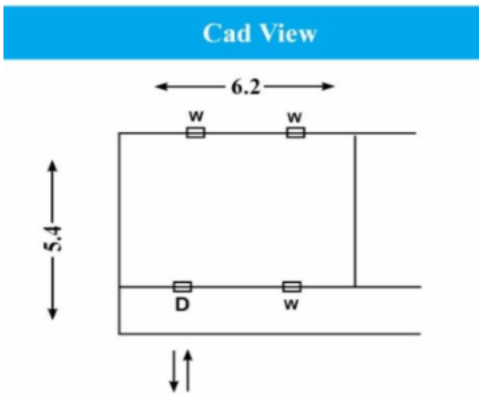

வாக்காளர் பதிவு அலுவலரின்
கையொப்பம்

Nazri Naksha

Google Map View

Polling Station Building Front View

Polling Station Front View

Cad View

Key MAP View

1 பெயர் : ஷாஜஹான் - தந்தையின் பெயர்: ஜானியான்பாஷா - வீட்டு எண் : 1 வயது : 58 பாலினம் : ஆண் Photo is available	NIW1191725	2 பெயர் : குல்னாஸ் கணவர் பெயர்: ஷாஜஹான் - வீட்டு எண் : 1 வயது : 48 பாலினம் : பெண் Photo is available	NIW1814144	3 பெயர் : அப்சல் தந்தையின் பெயர்: ஷாஜஹான் வீட்டு எண் : 1 வயது : 26 பாலினம் : ஆண் Photo is available	NIW1101393
4 பெயர் : அஜ்மல் தந்தையின் பெயர்: ஷாஜஹான் வீட்டு எண் : 1 வயது : 23 பாலினம் : ஆண் Photo is available	NIW1992874	5 பெயர் : ராஜா - தந்தையின் பெயர்: கிருஷ்ணன் - வீட்டு எண் : 2/ஏ1 வயது : 56 பாலினம் : ஆண் Photo is available	NIW0507087	6 பெயர் : சரசு - கணவர் பெயர்: ராஜா - வீட்டு எண் : 2/ஏ1 வயது : 44 பாலினம் : பெண் Photo is available	NIW0506295
7 பெயர் : அகிலேஷ் தந்தையின் பெயர்: ராஜா வீட்டு எண் : 2/ஏ1 வயது : 20 பாலினம் : ஆண் Photo is available	NIW2268159	S 8 பெயர் : அப்துல்லா தந்தையின் பெயர்: ஆஸம் - வீட்டு எண் : 3 வயது : 31 பாலினம் : ஆண் DELETED Photo is available	NIW0599118	9 பெயர் : சின்னம்மாள் - கணவர் பெயர்: லட்சுமணன் - வீட்டு எண் : 3A1 வயது : 52 பாலினம் : பெண் Photo is available	NIW0340794
10 பெயர் : எழில்வேலவன் - தந்தையின் பெயர்: பரமசிவம் - வீட்டு எண் : 4-1 வயது : 36 பாலினம் : ஆண் Photo is available	NIW0982454	11 பெயர் : கலையரசி - கணவர் பெயர்: எழில் வேலவன் - வீட்டு எண் : 4-1 வயது : 33 பாலினம் : பெண் Photo is available	NIW0982470	12 பெயர் : கொளஞ்சியப்பன் - தந்தையின் பெயர்: கருப்பையா - வீட்டு எண் : 5 வயது : 64 பாலினம் : ஆண் Photo is available	HWQ1611086
13 பெயர் : அலமேலு - கணவர் பெயர்: கொளஞ்சியப்பன் - வீட்டு எண் : 5 வயது : 59 பாலினம் : பெண் Photo is available	HWQ1106145	14 பெயர் : மாரியப்பன் - தந்தையின் பெயர்: வெள்ளையன் - வீட்டு எண் : 5 வயது : 32 பாலினம் : ஆண் Photo is available	NIW0691766	15 பெயர் : அஞ்சலி - தந்தையின் பெயர்: விஜயன் - வீட்டு எண் : 5 வயது : 32 பாலினம் : பெண் Photo is available	NIW0691808
16 பெயர் : விக்கேஷ்குமார் - தந்தையின் பெயர்: முருகன் - வீட்டு எண் : 5 வயது : 30 பாலினம் : ஆண் Photo is available	NIW0691790	17 பெயர் : நாகராஜ் தந்தையின் பெயர்: கலியமுர்த்தி வீட்டு எண் : 5/3 வயது : 26 பாலினம் : ஆண் Photo is available	NIW1072933	18 பெயர் : ராஜா - தந்தையின் பெயர்: மாதவன் - வீட்டு எண் : 5-A வயது : 67 பாலினம் : ஆண் Photo is available	NIW0340760
19 பெயர் : சீனிவாசன் - தந்தையின் பெயர்: தங்கவேல் - வீட்டு எண் : 6 வயது : 43 பாலினம் : ஆண் Photo is available	NIW0691782	20 பெயர் : சக்தி - தந்தையின் பெயர்: லட்சுமணன் - வீட்டு எண் : 6 வயது : 28 பாலினம் : ஆண் Photo is available	NIW0930032	21 பெயர் : செல்வி - கணவர் பெயர்: மணிகண்டன் - வீட்டு எண் : 6-7 வயது : 31 பாலினம் : பெண் Photo is available	NIW0811091
22 பெயர் : கலியம்மாள் - கணவர் பெயர்: ஆறுமுகம் - வீட்டு எண் : 6A வயது : 66 பாலினம் : பெண் Photo is available	NIW1510478	23 பெயர் : ஆறுமுகம் - தந்தையின் பெயர்: பெரியண்ணன் - வீட்டு எண் : 7 வயது : 76 பாலினம் : ஆண் Photo is available	HWQ2266179	24 பெயர் : ஐயப்பன் - தந்தையின் பெயர்: ஆறுமுகம் - வீட்டு எண் : 7 வயது : 34 பாலினம் : ஆண் Photo is available	NIW0258566
25 பெயர் : ஷோபனா - கணவர் பெயர்: ஐயப்பன் - வீட்டு எண் : 7 வயது : 33 பாலினம் : பெண் Photo is available	NIW0982496	26 பெயர் : வினோதினி - தந்தையின் பெயர்: முருகன் - வீட்டு எண் : 7 வயது : 31 பாலினம் : பெண் Photo is available	NIW0556456	27 பெயர் : வெள்ளையன் - தந்தையின் பெயர்: திம்மன்செட்டியார் - வீட்டு எண் : 7A வயது : 53 பாலினம் : ஆண் Photo is available	NIW1510494
28 பெயர் : மணி - கணவர் பெயர்: வெள்ளையன் - வீட்டு எண் : 7A வயது : 51 பாலினம் : பெண் Photo is available	NIW1510502	29 பெயர் : துரை - தந்தையின் பெயர்: ஜெகநாதன் - வீட்டு எண் : 8 வயது : 52 பாலினம் : ஆண் Photo is available	NIW1510510	30 பெயர் : சாந்தி - கணவர் பெயர்: முருகேசன் - வீட்டு எண் : 8 வயது : 52 பாலினம் : பெண் Photo is available	NIW0599126