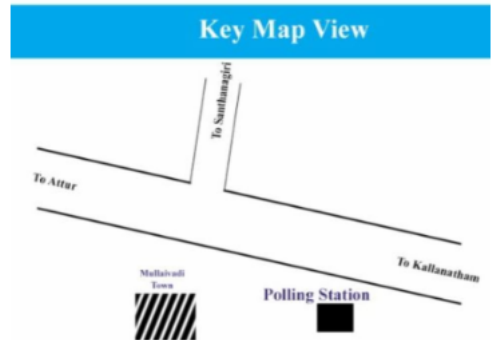

வாக்காளர் பதிவு அலுவலரின்
கையொப்பம்

Nazri Naksha

Google Map View

Polling Station Building Front View

Polling Station Front View

Cad View

Key MAP View

1 பெயர் : தமிழரசன் - தந்தையின் பெயர்: மாதையன் - வீட்டு எண் : 0 வயது : 30 பாலினம் : ஆண்	NIW0813485 Photo is available	2 பெயர் : கண்ணன் - தந்தையின் பெயர்: பழனிசாமி - வீட்டு எண் : 0 வயது : 29 பாலினம் : ஆண்	NIW1023381 Photo is available	3 பெயர் : மோகன் - தந்தையின் பெயர்: பழனிசாமி - வீட்டு எண் : 0 வயது : 27 பாலினம் : ஆண்	NIW1023506 Photo is available
4 பெயர் : சரசு கணவர் பெயர்: கந்தசாமி வீட்டு எண் : 1 வயது : 43 பாலினம் : பெண்	NIW2019651 Photo is available	5 பெயர் : விஷ்ணு பிரியா தந்தையின் பெயர்: கந்தசாமி வீட்டு எண் : 1 வயது : 27 பாலினம் : பெண்	NIW2018562 Photo is available	6 பெயர் : நவீன்குமார் தந்தையின் பெயர்: முருகேசன் வீட்டு எண் : 1 வயது : 26 பாலினம் : ஆண்	NIW1154731 Photo is available
7 பெயர் : கார்த்திகா - தந்தையின் பெயர்: மாகலிங்கம் - வீட்டு எண் : 1-1 வயது : 30 பாலினம் : பெண்	NIW0930578 Photo is available	8 பெயர் : அருள்மணி தந்தையின் பெயர்: மகாலிங்கம் வீட்டு எண் : 1/1 வயது : 27 பாலினம் : ஆண்	NIW1079250 Photo is available	9 பெயர் : சூர்ய பிரகாஷ் தந்தையின் பெயர்: மகாலிங்கம் வீட்டு எண் : 1/1 வயது : 23 பாலினம் : ஆண்	NIW2012367 Photo is available
10 பெயர் : பெரியசாமி - தந்தையின் பெயர்: செல்வமணி - வீட்டு எண் : 1-8 வயது : 50 பாலினம் : ஆண்	NIW0600064 Photo is available	11 பெயர் : விஜய் தந்தையின் பெயர்: பெரியசாமி வீட்டு எண் : 1/8 வயது : 23 பாலினம் : ஆண்	NIW2346922 Photo is available	12 பெயர் : வெங்கடேசன் - தந்தையின் பெயர்: துரைசாமி - வீட்டு எண் : 1C வயது : 62 பாலினம் : ஆண்	NIW0963348 Photo is available
13 பெயர் : கலைச்செல்வி - கணவர் பெயர்: வெங்கடேசன் - வீட்டு எண் : 1/c1 வயது : 53 பாலினம் : பெண்	HWQ1108067 Photo is available	14 பெயர் : பவன் பிரதோஷ் தந்தையின் பெயர்: வெங்கடேசன் வீட்டு எண் : 1/எீ1 வயது : 22 பாலினம் : ஆண்	NIW2122109 Photo is available	15 பெயர் : ஹேமலதா தந்தையின் பெயர்: வேம்பு வீட்டு எண் : 1எீ/10 வயது : 22 பாலினம் : பெண்	NIW2172914 Photo is available
16 பெயர் : மணி - தந்தையின் பெயர்: துரைசாமி - வீட்டு எண் : 1-E வயது : 73 பாலினம் : ஆண்	NIW0056614 Photo is available	17 பெயர் : கலாவதி - கணவர் பெயர்: மணி - வீட்டு எண் : 1-E வயது : 69 பாலினம் : பெண்	NIW0056648 Photo is available	18 பெயர் : கணேசன் - தந்தையின் பெயர்: கிருஷ்ணன் - வீட்டு எண் : 1-E வயது : 56 பாலினம் : ஆண்	HWQ2038073 Photo is available
19 பெயர் : ஆர்த்திதேவி - தந்தையின் பெயர்: மணி - வீட்டு எண் : 1-E வயது : 46 பாலினம் : பெண்	NIW0056622 Photo is available	20 பெயர் : ராணி - கணவர் பெயர்: கணேசன் - வீட்டு எண் : 1-E வயது : 40 பாலினம் : பெண்	NIW0506485 Photo is available	21 பெயர் : நிஷாந்த் பாபு தாயின் பெயர்: ஆர்த்திதேவி வீட்டு எண் : 1/பி வயது : 19 பாலினம் : ஆண்	NIW2324770 Photo is available
22 பெயர் : செல்வம் - தந்தையின் பெயர்: நாராயணன் - வீட்டு எண் : 2 வயது : 55 பாலினம் : ஆண்	HWQ2267524 Photo is available	23 பெயர் : மாரிமுத்து - தந்தையின் பெயர்: வையாபுரி - வீட்டு எண் : 2 வயது : 48 பாலினம் : ஆண்	NIW0982751 Photo is available	24 பெயர் : கண்ணன் தந்தையின் பெயர்: ஜெயகுமார் வீட்டு எண் : 2 வயது : 25 பாலினம் : ஆண்	NIW2086338 Photo is available
25 பெயர் : ரம்யா தந்தையின் பெயர்: ஜெயகுமார் வீட்டு எண் : 2 வயது : 25 பாலினம் : பெண்	NIW2086346 Photo is available	26 பெயர் : தினேஷ் இதர பெயர்: விஜயலக்ஷ்மி வீட்டு எண் : 2 வயது : 21 பாலினம் : ஆண்	NIW2169308 Photo is available	27 பெயர் : ராஜகுமாரி கணவர் பெயர்: அருண்பிரதீப் ராஜா வீட்டு எண் : 2/2ஏ வயது : 37 பாலினம் : பெண்	NIW2043743 Photo is available
28 பெயர் : சஞ்சய் தந்தையின் பெயர்: குமார் வீட்டு எண் : 2/7 வயது : 22 பாலினம் : ஆண்	NIW2121911 Photo is available	29 பெயர் : மகாலட்சுமி - கணவர் பெயர்: சிவக்குமார் - வீட்டு எண் : 2/7ஏ வயது : 46 பாலினம் : பெண்	NIW0258814 Photo is available	30 பெயர் : சிவக்குமார் - தந்தையின் பெயர்: நடராஜன் - வீட்டு எண் : 2/7ஏ வயது : 43 பாலினம் : ஆண்	NIW0599498 Photo is available