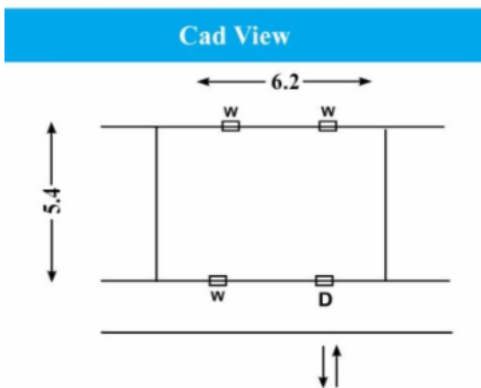

வாக்காளர் பதிவு அலுவலரின்
கையொப்பம்

Nazri Naksha

Google Map View

Polling Station Building Front View

Polling Station Front View

Cad View

Key MAP View

1 பெயர் : தமிழரசன் - தந்தையின் பெயர்: மாதையன் - வீட்டு எண் : 0 வயது : 30 பாலினம் : ஆண்	NIW0813485 Photo is available	2 பெயர் : கண்ணன் - தந்தையின் பெயர்: பழனிசாமி - வீட்டு எண் : 0 வயது : 29 பாலினம் : ஆண்	NIW1023381 Photo is available	3 பெயர் : மோகன் - தந்தையின் பெயர்: பழனிசாமி - வீட்டு எண் : 0 வயது : 27 பாலினம் : ஆண்	NIW1023506 Photo is available
4 பெயர் : சரசு கணவர் பெயர்: கந்தசாமி வீட்டு எண் : 1 வயது : 43 பாலினம் : பெண்	NIW2019651 Photo is available	5 பெயர் : விஷ்ணு பிரியா தந்தையின் பெயர்: கந்தசாமி வீட்டு எண் : 1 வயது : 27 பாலினம் : பெண்	NIW2018562 Photo is available	6 பெயர் : நவீன்குமார் தந்தையின் பெயர்: முருகேசன் வீட்டு எண் : 1 வயது : 26 பாலினம் : ஆண்	NIW1154731 Photo is available
7 பெயர் : கார்த்திகா - தந்தையின் பெயர்: மாகலிங்கம் - வீட்டு எண் : 1-1 வயது : 30 பாலினம் : பெண்	NIW0930578 Photo is available	8 பெயர் : அருள்மணி தந்தையின் பெயர்: மகாலிங்கம் வீட்டு எண் : 1/1 வயது : 27 பாலினம் : ஆண்	NIW1079250 Photo is available	9 பெயர் : சூர்ய பிரகாஷ் தந்தையின் பெயர்: மகாலிங்கம் வீட்டு எண் : 1/1 வயது : 23 பாலினம் : ஆண்	NIW2012367 Photo is available
10 பெயர் : பெரியசாமி - தந்தையின் பெயர்: செல்வமணி - வீட்டு எண் : 1-8 வயது : 50 பாலினம் : ஆண்	NIW0600064 Photo is available	11 பெயர் : விஜய் தந்தையின் பெயர்: பெரியசாமி வீட்டு எண் : 1/8 வயது : 23 பாலினம் : ஆண்	NIW2346922 Photo is available	12 பெயர் : வெங்கடேசன் - தந்தையின் பெயர்: துரைசாமி - வீட்டு எண் : 1C வயது : 62 பாலினம் : ஆண்	NIW0963348 Photo is available
13 பெயர் : கலைச்செல்வி - கணவர் பெயர்: வெங்கடேசன் - வீட்டு எண் : 1/c1 வயது : 53 பாலினம் : பெண்	HWQ1108067 Photo is available	14 பெயர் : பவன் பிரதோஷ் தந்தையின் பெயர்: வெங்கடேசன் வீட்டு எண் : 1/எீ1 வயது : 22 பாலினம் : ஆண்	NIW2122109 Photo is available	15 பெயர் : ஹேமலதா தந்தையின் பெயர்: வேம்பு வீட்டு எண் : 1எீ/10 வயது : 22 பாலினம் : பெண்	NIW2172914 Photo is available
16 பெயர் : மணி - தந்தையின் பெயர்: துரைசாமி - வீட்டு எண் : 1-E வயது : 73 பாலினம் : ஆண்	NIW0056614 Photo is available	17 பெயர் : கலாவதி - கணவர் பெயர்: மணி - வீட்டு எண் : 1-E வயது : 69 பாலினம் : பெண்	NIW0056648 Photo is available	18 பெயர் : கணேசன் - தந்தையின் பெயர்: கிருஷ்ணன் - வீட்டு எண் : 1-E வயது : 56 பாலினம் : ஆண்	HWQ2038073 Photo is available
19 பெயர் : ஆர்த்திதேவி - தந்தையின் பெயர்: மணி - வீட்டு எண் : 1-E வயது : 46 பாலினம் : பெண்	NIW0056622 Photo is available	20 பெயர் : ராணி - கணவர் பெயர்: கணேசன் - வீட்டு எண் : 1-E வயது : 40 பாலினம் : பெண்	NIW0506485 Photo is available	21 பெயர் : நிஷாந்த் பாபு தாயின் பெயர்: ஆர்த்திதேவி வீட்டு எண் : 1/பி வயது : 19 பாலினம் : ஆண்	NIW2324770 Photo is available
22 பெயர் : செல்வம் - தந்தையின் பெயர்: நாராயணன் - வீட்டு எண் : 2 வயது : 55 பாலினம் : ஆண்	HWQ2267524 Photo is available	23 பெயர் : மாரிமுத்து - தந்தையின் பெயர்: வையாபுரி - வீட்டு எண் : 2 வயது : 48 பாலினம் : ஆண்	NIW0982751 Photo is available	24 பெயர் : கண்ணன் தந்தையின் பெயர்: ஜெயகுமார் வீட்டு எண் : 2 வயது : 25 பாலினம் : ஆண்	NIW2086338 Photo is available
25 பெயர் : ரம்யா தந்தையின் பெயர்: ஜெயகுமார் வீட்டு எண் : 2 வயது : 25 பாலினம் : பெண்	NIW2086346 Photo is available	26 பெயர் : தினேஷ் இதர பெயர்: விஜயலக்ஷ்மி வீட்டு எண் : 2 வயது : 21 பாலினம் : ஆண்	NIW2169308 Photo is available	27 பெயர் : ராஜகுமாரி கணவர் பெயர்: அருண்பிரதீப் ராஜா வீட்டு எண் : 2/2ஏ வயது : 37 பாலினம் : பெண்	NIW2043743 Photo is available
28 பெயர் : சஞ்சய் தந்தையின் பெயர்: குமார் வீட்டு எண் : 2/7 வயது : 22 பாலினம் : ஆண்	NIW2121911 Photo is available	29 பெயர் : மகாலட்சுமி - கணவர் பெயர்: சிவக்குமார் - வீட்டு எண் : 2/7ஏ வயது : 46 பாலினம் : பெண்	NIW0258814 Photo is available	30 பெயர் : சிவக்குமார் - தந்தையின் பெயர்: நடராஜன் - வீட்டு எண் : 2/7ஏ வயது : 43 பாலினம் : ஆண்	NIW0599498 Photo is available