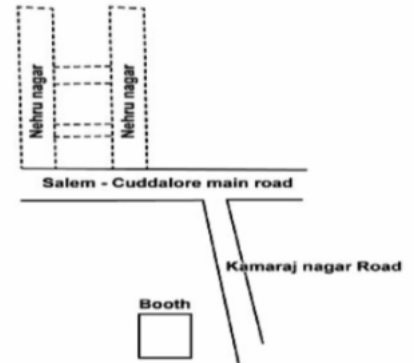

வாக்காளர் பதிவு அலுவலரின்  
கையொப்பம்

Nazri Naksha

Google Map View

Polling Station Building Front View

Polling Station Front View

Cad View

Key MAP View

1 பெயர் : ஜெயலட்சுமி - தந்தையின் பெயர்: வடிவேல் - வீட்டு எண் : 1 வயது : 32 பாலினம் : பெண் Photo is available	NIW0694182	2 பெயர் : லாவண்யா - கணவர் பெயர்: ராஜா - வீட்டு எண் : 1-G வயது : 42 பாலினம் : பெண் Photo is available	NIW0436824	3 பெயர் : சாகுல்ஹமீத் - தந்தையின் பெயர்: சையத்பாபு - வீட்டு எண் : 2 வயது : 31 பாலினம் : ஆண் Photo is available	NIW0600544
4 பெயர் : ஹியர்நீஷா தந்தையின் பெயர்: நாசர் வீட்டு எண் : 2/1 வயது : 23 பாலினம் : பெண் Photo is available	NIW2121663	5 பெயர் : அருண் குமார் தந்தையின் பெயர்: செல்வம் வீட்டு எண் : 02/41FA வயது : 26 பாலினம் : ஆண் Photo is available	NIW1125434	6 பெயர் : பாடாபிரீலா தந்தையின் பெயர்: தங்கவேல் வீட்டு எண் : 2/88ஏ வயது : 20 பாலினம் : ஆண் Photo is available	NIW2215002
7 பெயர் : அஜந்தாகிறிஸ்டி - கணவர் பெயர்: ஜான்சன் குமார் - வீட்டு எண் : 2-A-73 வயது : 48 பாலினம் : பெண் Photo is available	NIW0900548	8 பெயர் : பிரான்சிஸ்சேவியர் - தந்தையின் பெயர்: அருள்தாஸ் - வீட்டு எண் : 2C வயது : 35 பாலினம் : ஆண் Photo is available	NIW0178186	9 பெயர் : நாசூர் மிரான் தந்தையின் பெயர்: நாசர் வீட்டு எண் : 2, வடக்கு உடையார்பாளையம் வயது : 22 பாலினம் : ஆண் Photo is available	NIW2121796
S 10 பெயர் : ராமசந்திரன் - தந்தையின் பெயர்: ரவிச்சந்திரன் - வீட்டு எண் : 3 வயது : 30 பாலினம் : ஆண் Photo is available	NIW0694240	11 பெயர் : வல்லரசு தந்தையின் பெயர்: ரவிச்சந்திரன் வீட்டு எண் : 3-5 வயது : 25 பாலினம் : ஆண் Photo is available	NIW1159854	12 பெயர் : தாமரைசெல்வி கணவர் பெயர்: கோபிநாத் வீட்டு எண் : 3/11 ஈ வயது : 24 பாலினம் : பெண் Photo is available	NIW2141539
13 பெயர் : கார்த்திகேயன் சுப்பிரமணி தந்தையின் பெயர்: சுப்பிரமணி சுப்பிரமணி வீட்டு எண் : 3/18 வயது : 25 பாலினம் : ஆண் Photo is available	NIW1990845	14 பெயர் : ராமு - தந்தையின் பெயர்: தங்கவேல் - வீட்டு எண் : 3/23 வயது : 76 பாலினம் : ஆண் Photo is available	HWQ2015626	15 பெயர் : அமுதா கணவர் பெயர்: ராமு வீட்டு எண் : 3/23 வயது : 60 பாலினம் : பெண் Photo is available	NIW2121762
16 பெயர் : அனுசுயா கணவர் பெயர்: உதயகுமார் வீட்டு எண் : 3/33 வயது : 37 பாலினம் : பெண் Photo is available	NIW0058123	17 பெயர் : முருகேசன் தந்தையின் பெயர்: சின்னான் வீட்டு எண் : 4/7 வயது : 53 பாலினம் : ஆண் Photo is available	NIW2293314	18 பெயர் : சுகன்யா - தந்தையின் பெயர்: முருகேசன் - வீட்டு எண் : 4-7 வயது : 33 பாலினம் : பெண் Photo is available	NIW0600569
19 பெயர் : சசிகலா கணவர் பெயர்: சக்தி குமார் வீட்டு எண் : 4/108 வயது : 36 பாலினம் : பெண் Photo is available	NIW2121754	20 பெயர் : ஜெயேந்திரன் தந்தையின் பெயர்: பாஸ்கரன் வீட்டு எண் : 4/ஏ7 வயது : 37 பாலினம் : ஆண் Photo is available	NIW1166347	21 பெயர் : சஜாதா - கணவர் பெயர்: முருகன் - வீட்டு எண் : 4-G2 வயது : 51 பாலினம் : பெண் Photo is available	NIW0436766
22 பெயர் : பிரியதர்ஷினி தந்தையின் பெயர்: ரமேஷ் வீட்டு எண் : 5/9 வயது : 24 பாலினம் : பெண் Photo is available	NIW2044667	23 பெயர் : செந்தில்குமார் - தந்தையின் பெயர்: ராமசாமி - வீட்டு எண் : 5-81 வயது : 39 பாலினம் : ஆண் Photo is available	NIW0057844	24 பெயர் : காஞ்சனா - கணவர் பெயர்: செந்தில்குமார் - வீட்டு எண் : 5-81 வயது : 37 பாலினம் : பெண் Photo is available	NIW0057851
25 பெயர் : செளமியா செளமியா கணவர் பெயர்: ராஜ்குமார் ராஜ்குமார் வீட்டு எண் : 5/228-ஏ வயது : 26 பாலினம் : பெண் Photo is available	NIW1125459	26 பெயர் : செல்வம் - தந்தையின் பெயர்: சண்முகம் - வீட்டு எண் : 5ஏ வயது : 48 பாலினம் : ஆண் Photo is available	NIW0857847	27 பெயர் : வசந்தா - கணவர் பெயர்: செல்வம் - வீட்டு எண் : 5ஏ வயது : 41 பாலினம் : பெண் Photo is available	NIW0857854
28 பெயர் : ஸ்நேகா தந்தையின் பெயர்: செல்வம் வீட்டு எண் : 5/பி வயது : 23 பாலினம் : பெண் Photo is available	NIW2287712	29 பெயர் : சாரங்கபாணி - தந்தையின் பெயர்: மணி - வீட்டு எண் : 6 வயது : 35 பாலினம் : ஆண் Photo is available	NIW0600585	30 பெயர் : மாலதி - தந்தையின் பெயர்: மணி - வீட்டு எண் : 6 வயது : 33 பாலினம் : பெண் Photo is available	NIW0600593